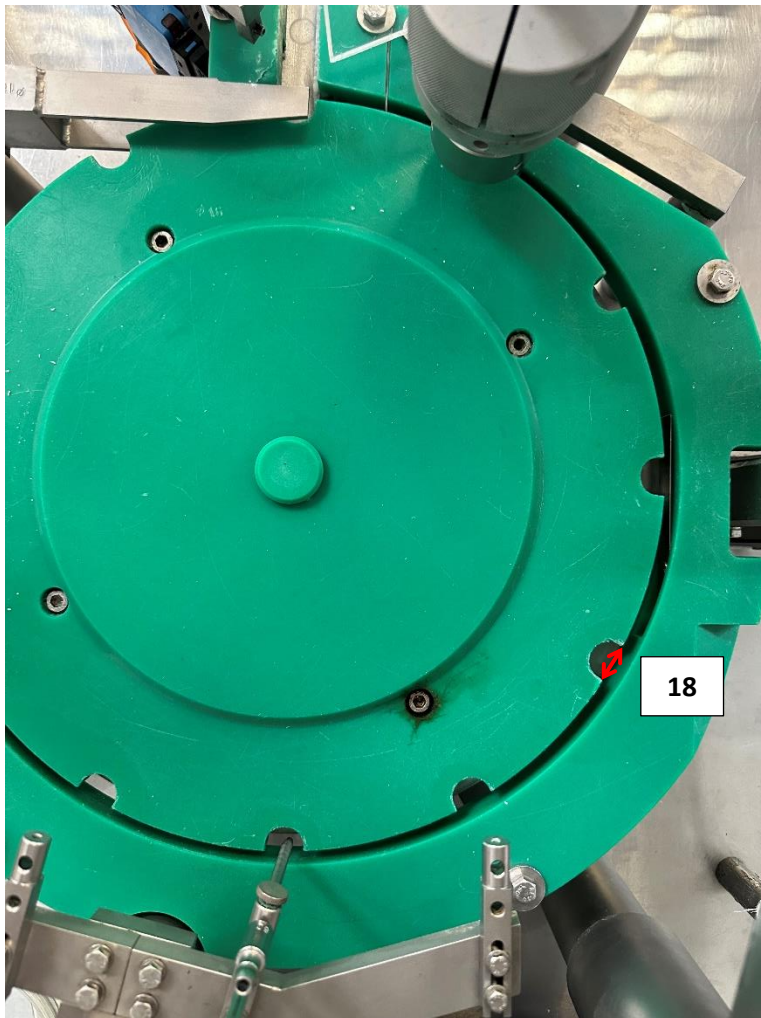

Remplisseuse ROTA

6116

Dimension du format

Pipette :

Vis sans fin (flacon) :

Carrousel :

Remplissage :

3 mL