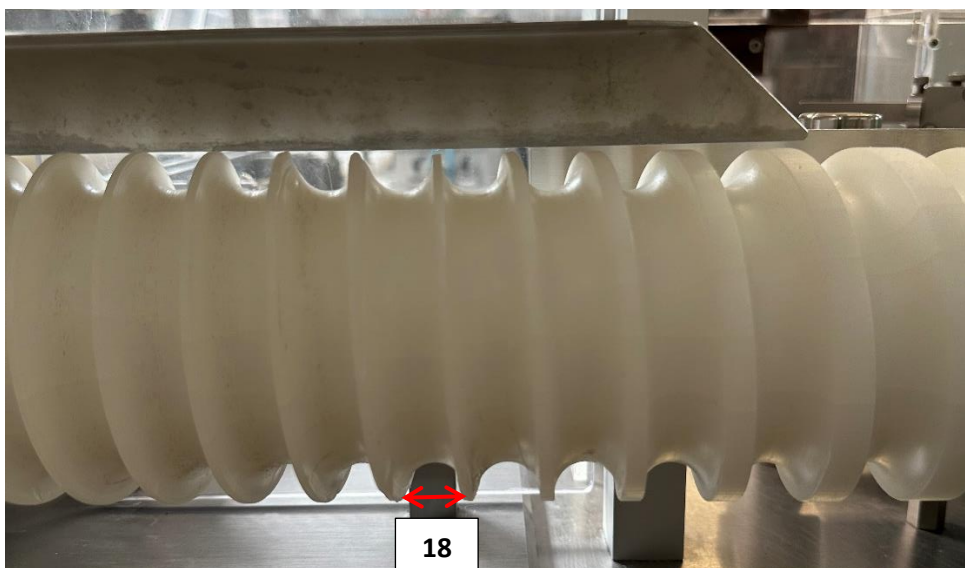

Remplisseuse ROTA

6116

Dimension du format

Pipette :

Vis sans fin (flacon) :

Carrousel :

Remplissage :

3 mL