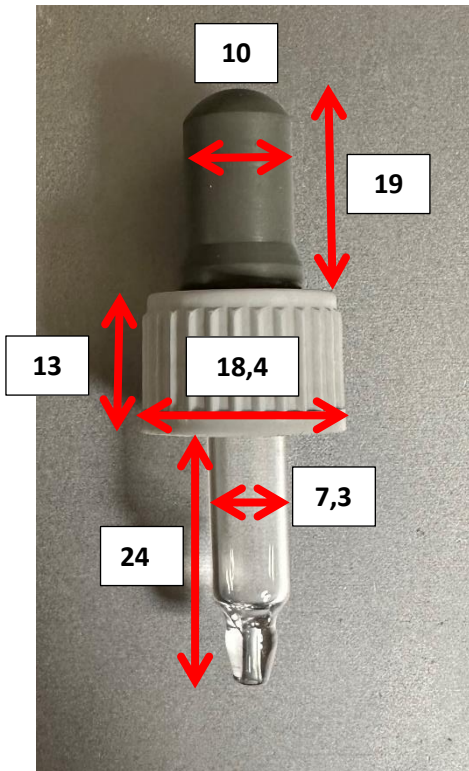

Remplisseuse ROTA

6116

Dimension du format

Pipette :

Vis sans fin (flacon) :

Carrousel :

Remplissage :

3 mL