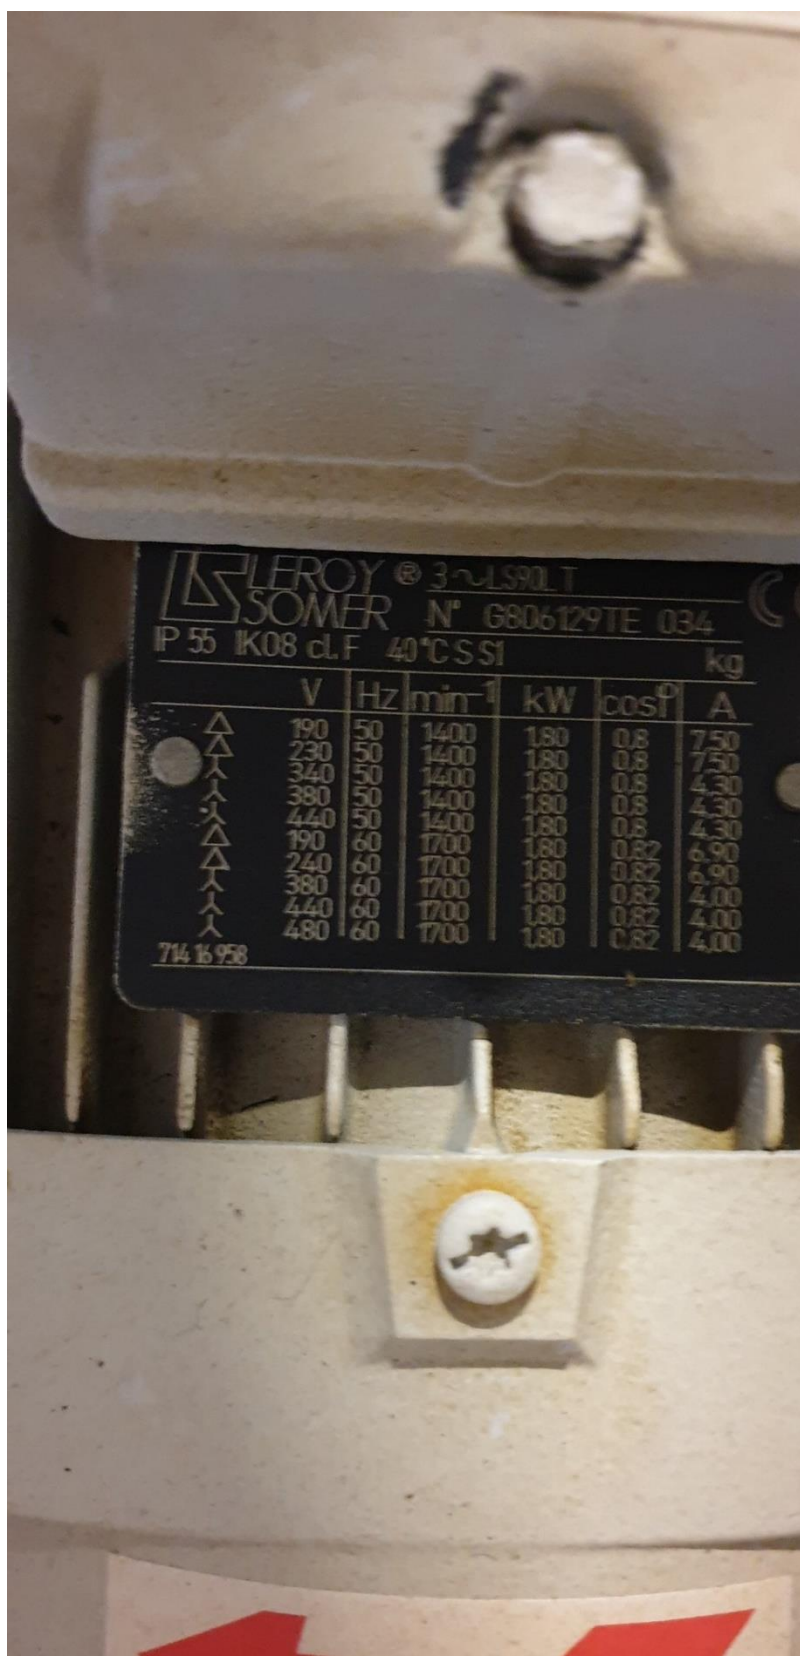

Ingenneo
used equipment

Fiche machine n°

6846

Indice A

Skid pompes à vide

FRM-007

Indice A

Page 1 /
11

Skid pompes à vide

2 pompes à vide Leybold (SV100 / SV65) + 2 moteurs Leroy Somer

Dimensions hors-tout (l x p x h) : 1000x800x1200

Poids : 150 Kg

Incoterm : EXW

Vacuum pumps skid

2 Leybold vacuum pumps (SV100 / SV65) + 2 Leroy Somer motors

Overall dimensions (l x d x h): 1000x800x1200

Weight: 150 Kg

Incoterm: EXW

Skid pompes à vide

Skid pompes à vide

Skid pompes à vide

Skid pompes à vide

Skid pompes à vide