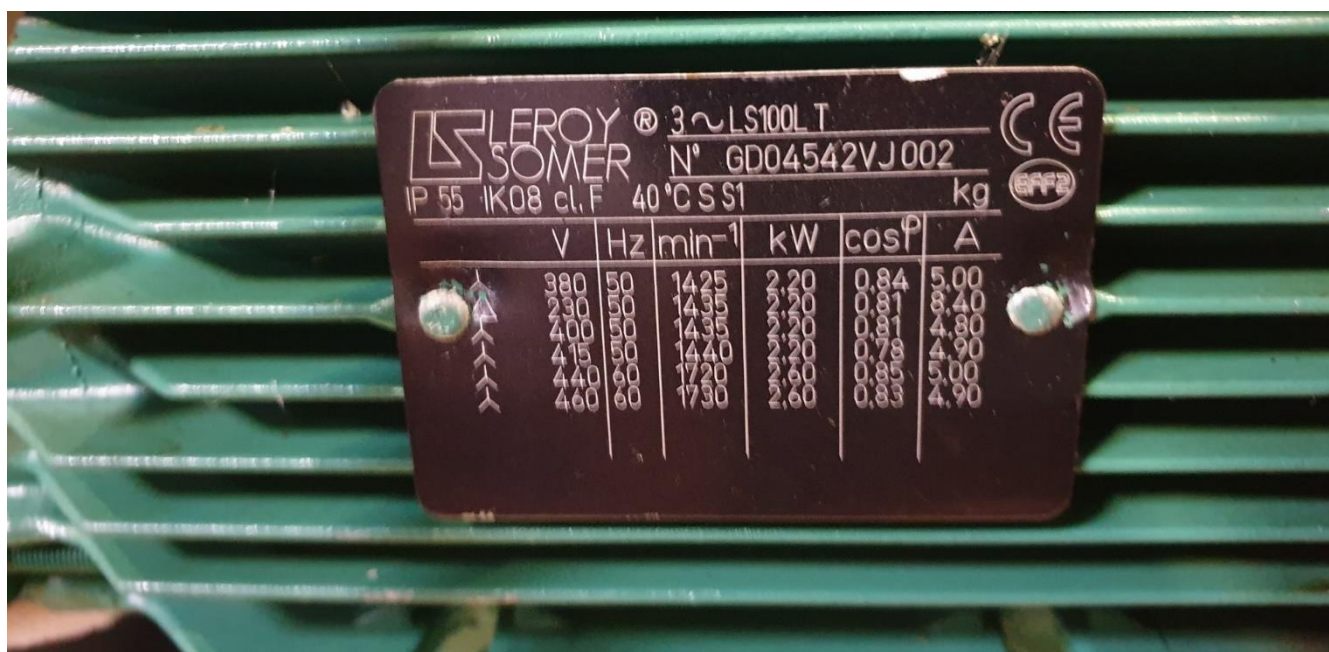

Ingenneo
used equipment

Fiche machine n°

6846

Indice A

Skid pompes à vide

FRM-007

Indice A

Page 1 /
11

Skid pompes à vide

2 pompes à vide Leybold (SV100 / SV65) + 2 moteurs Leroy Somer

Dimensions hors-tout (l x p x h) : 1000x800x1200

Poids : 150 Kg

Incoterm : EXW

Vacuum pumps skid

2 Leybold vacuum pumps (SV100 / SV65) + 2 Leroy Somer motors

Overall dimensions (l x d x h): 1000x800x1200

Weight: 150 Kg

Incoterm: EXW

Skid pompes à vide

Skid pompes à vide

Skid pompes à vide

Skid pompes à vide

Skid pompes à vide