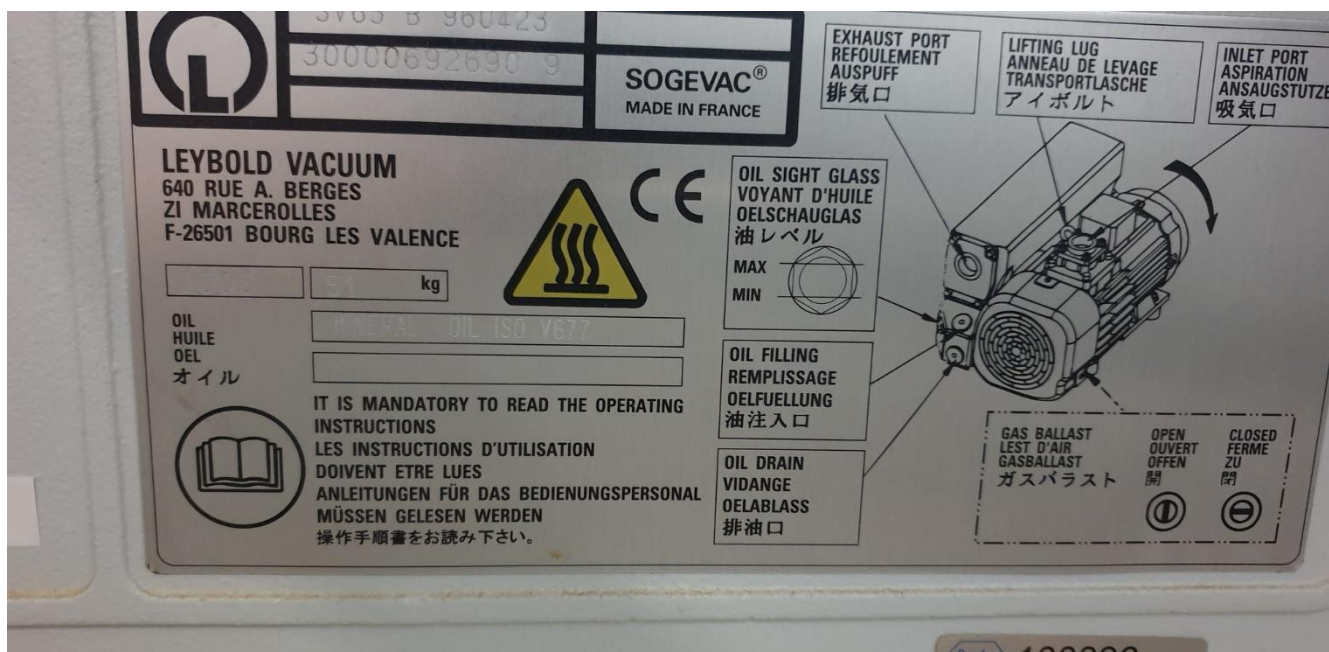

Ingenneo
used equipment

Fiche machine n°

6846

Indice A

Skid pompes à vide

FRM-007

Indice A

Page 1 /
11

Skid pompes à vide

2 pompes à vide Leybold (SV100 / SV65) + 2 moteurs Leroy Somer

Dimensions hors-tout (l x p x h) : 1000x800x1200

Poids : 150 Kg

Incoterm : EXW

Vacuum pumps skid

2 Leybold vacuum pumps (SV100 / SV65) + 2 Leroy Somer motors

Overall dimensions (l x d x h): 1000x800x1200

Weight: 150 Kg

Incoterm: EXW

Skid pompes à vide

Skid pompes à vide

Skid pompes à vide

Skid pompes à vide

Skid pompes à vide