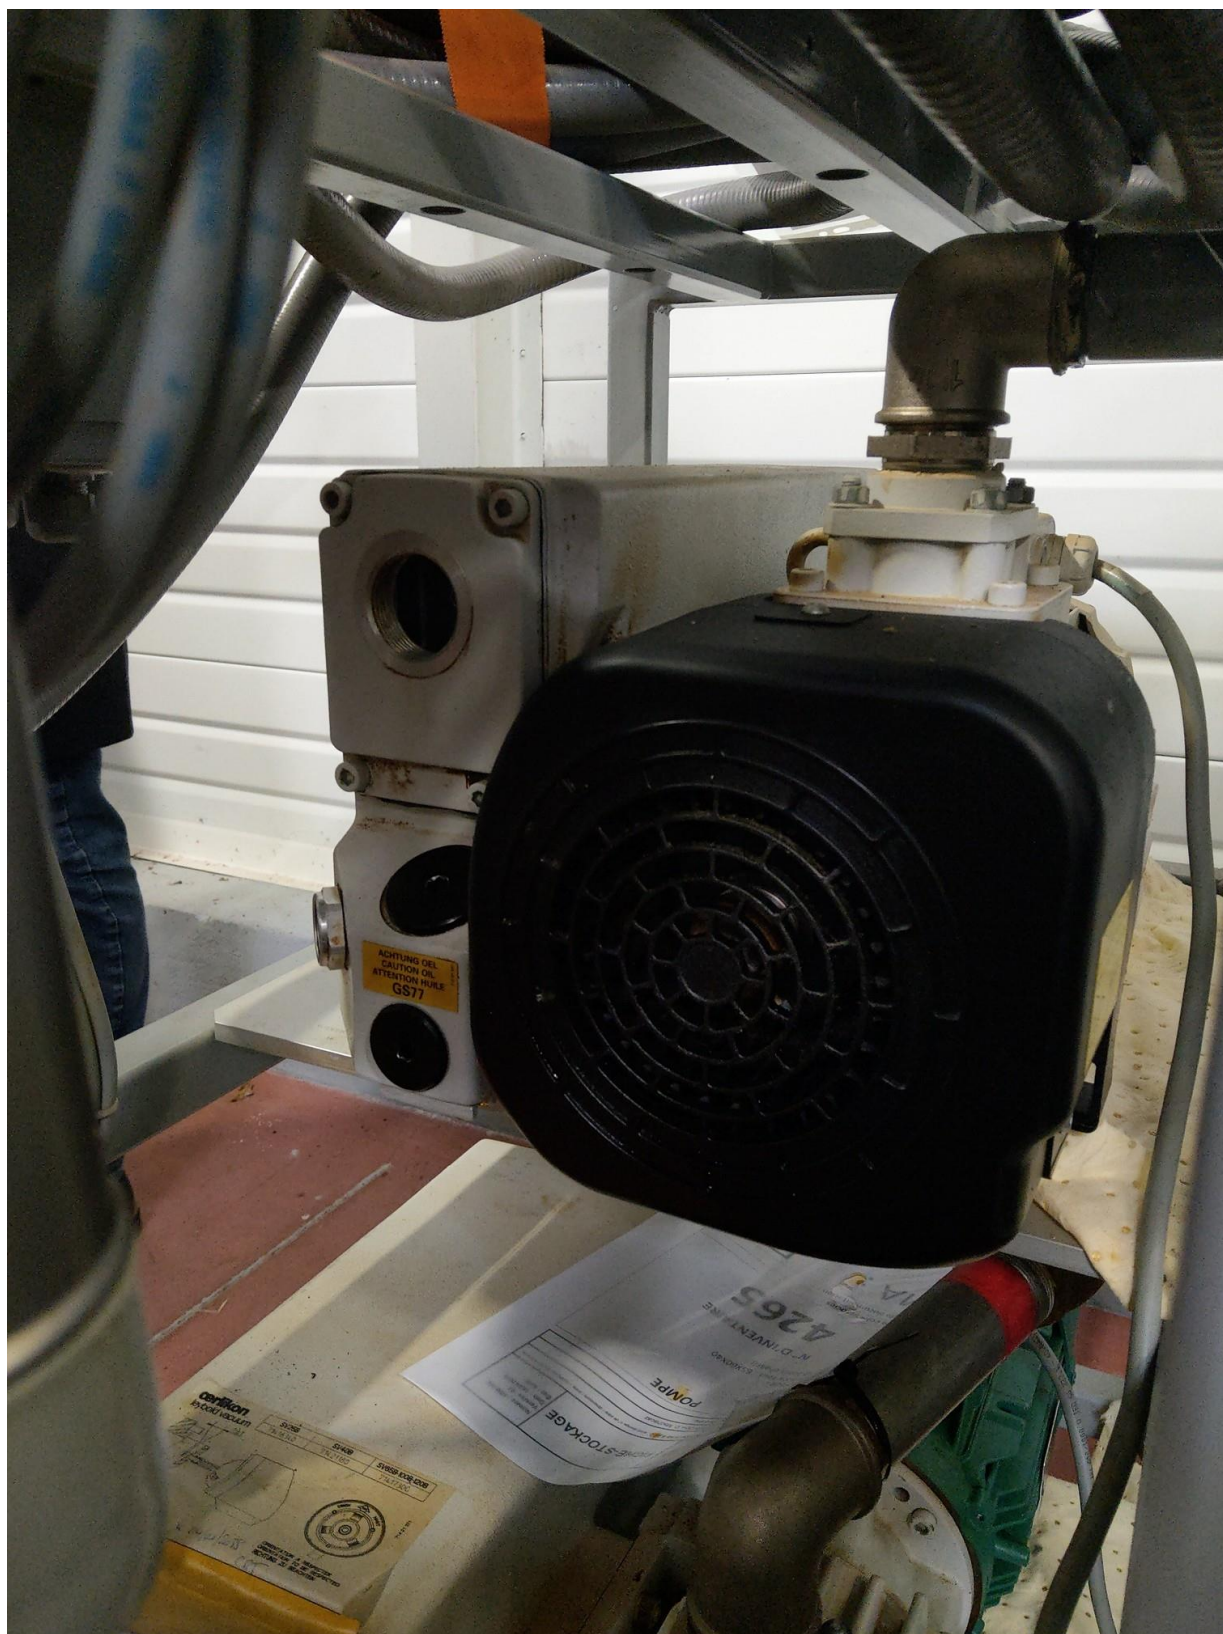

Ingenneo
used equipment

Fiche machine n°

6846

Indice A

Skid pompes à vide

FRM-007

Indice A

Page 1 /
11

Skid pompes à vide

2 pompes à vide Leybold (SV100 / SV65) + 2 moteurs Leroy Somer

Dimensions hors-tout (l x p x h) : 1000x800x1200

Poids : 150 Kg

Incoterm : EXW

Vacuum pumps skid

2 Leybold vacuum pumps (SV100 / SV65) + 2 Leroy Somer motors

Overall dimensions (l x d x h): 1000x800x1200

Weight: 150 Kg

Incoterm: EXW

Skid pompes à vide

Skid pompes à vide

Skid pompes à vide

Skid pompes à vide

Skid pompes à vide