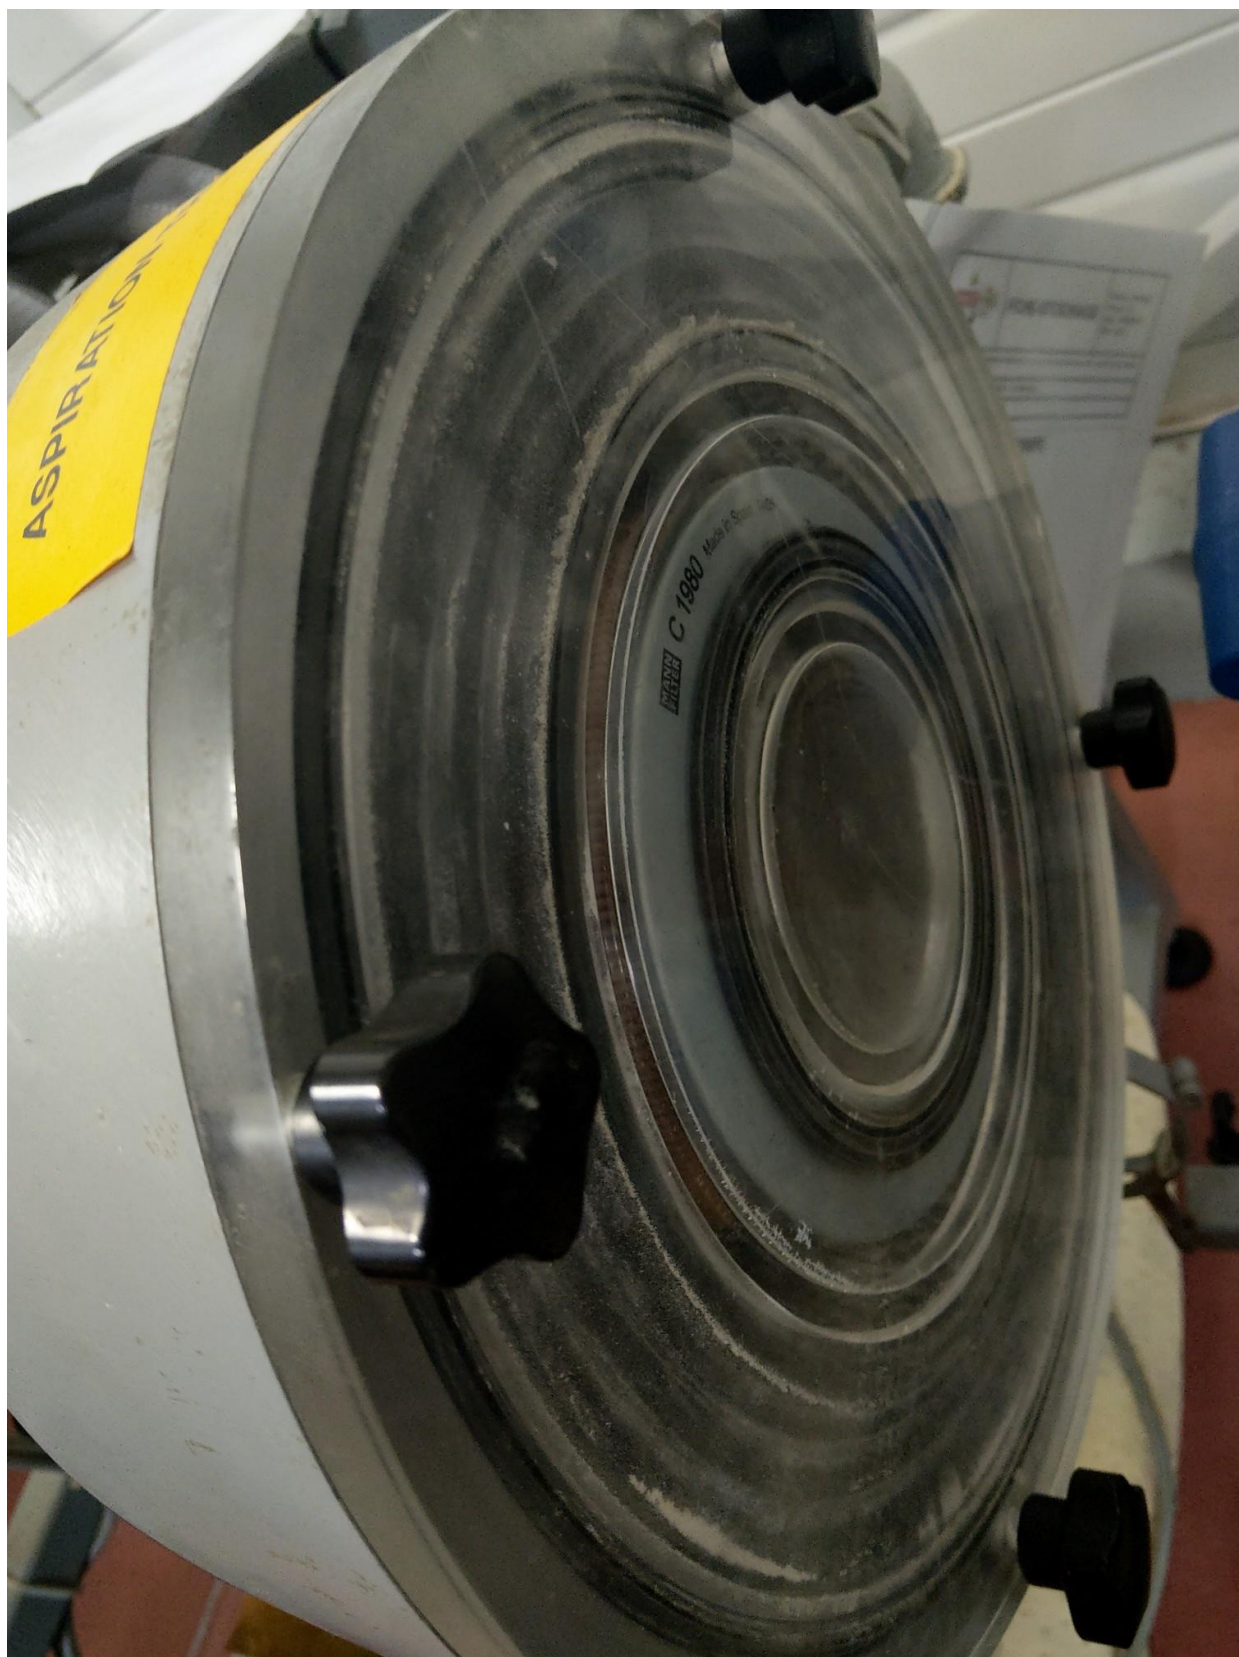

Ingenneo
used equipment

Fiche machine n°

6846

Indice A

Skid pompes à vide

FRM-007

Indice A

Page 1 /
11

Skid pompes à vide

2 pompes à vide Leybold (SV100 / SV65) + 2 moteurs Leroy Somer

Dimensions hors-tout (l x p x h) : 1000x800x1200

Poids : 150 Kg

Incoterm : EXW

Vacuum pumps skid

2 Leybold vacuum pumps (SV100 / SV65) + 2 Leroy Somer motors

Overall dimensions (l x d x h): 1000x800x1200

Weight: 150 Kg

Incoterm: EXW

Skid pompes à vide

Skid pompes à vide

Skid pompes à vide

Skid pompes à vide

Skid pompes à vide