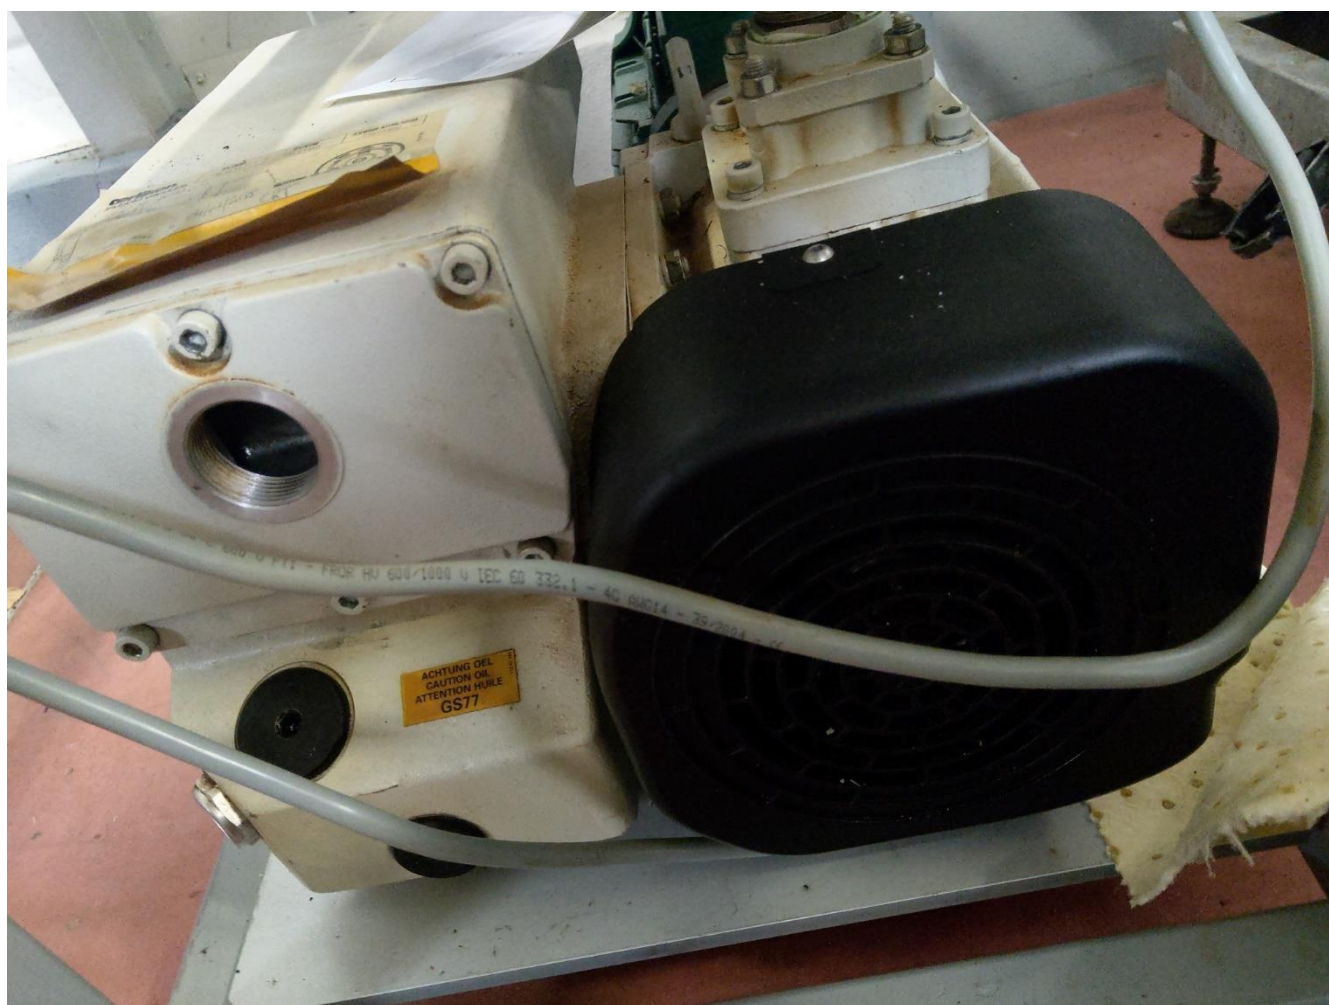

Ingenneo
used equipment

Fiche machine n°

6846

Indice A

Skid pompes à vide

FRM-007

Indice A

Page 1 /
11

Skid pompes à vide

2 pompes à vide Leybold (SV100 / SV65) + 2 moteurs Leroy Somer

Dimensions hors-tout (l x p x h) : 1000x800x1200

Poids : 150 Kg

Incoterm : EXW

Vacuum pumps skid

2 Leybold vacuum pumps (SV100 / SV65) + 2 Leroy Somer motors

Overall dimensions (l x d x h): 1000x800x1200

Weight: 150 Kg

Incoterm: EXW

Skid pompes à vide

Skid pompes à vide

Skid pompes à vide

Skid pompes à vide

Skid pompes à vide