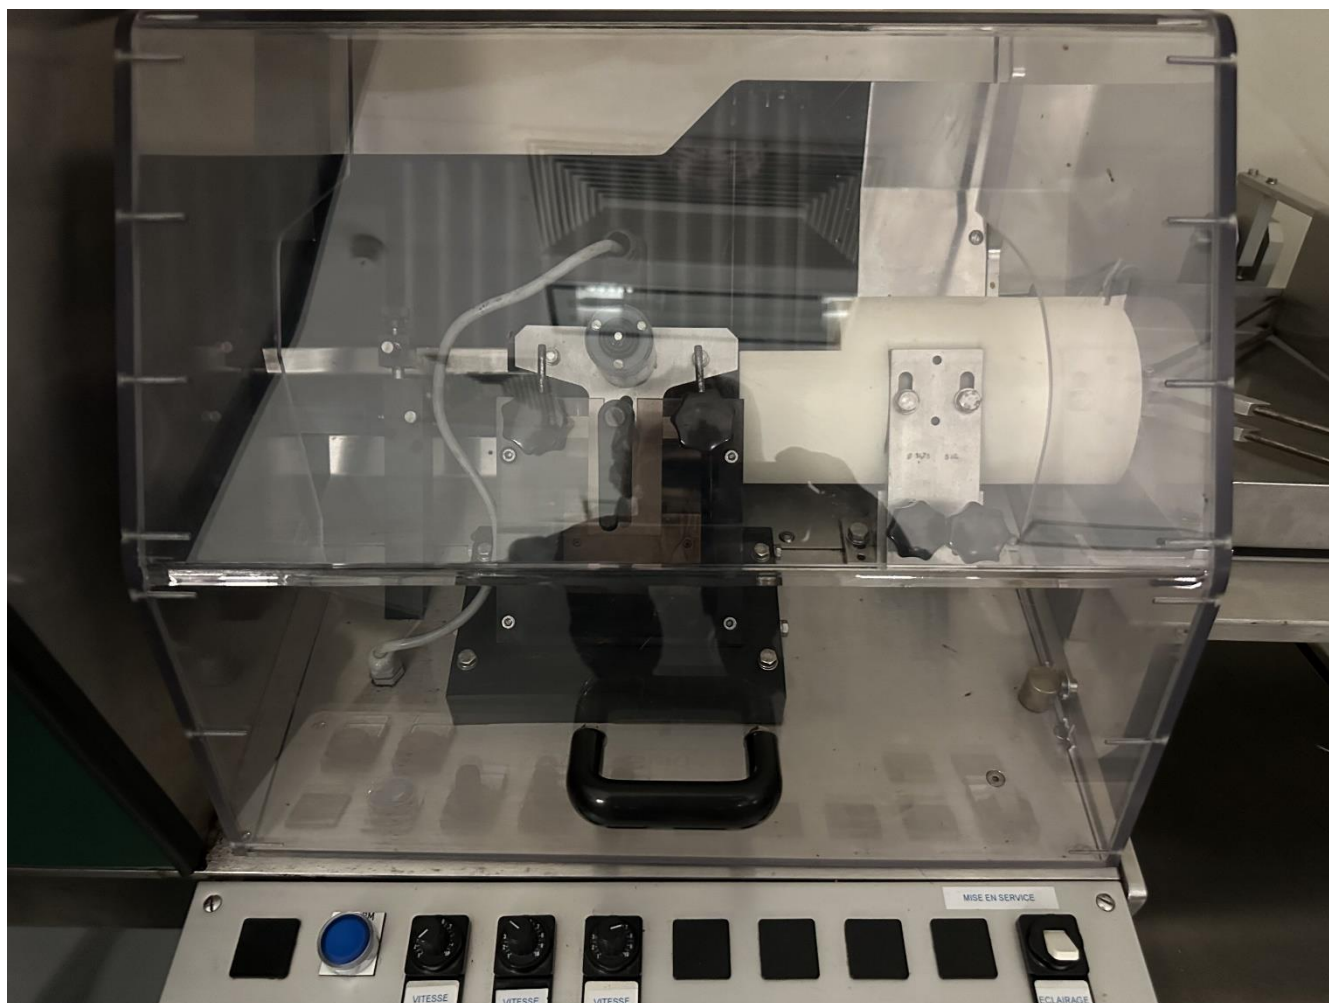

Fiche machine n°

6160

Indice A

Mireuse ampoules

FRM-007

Indice A

Page 1 /
12

Mireuse ampoules

Fabricant : Seidenader

Modèle : V90-AVSB/60

Format 5 ml présent

Alimentation : 220 V / 50 Hz

Réglage vitesse par potentiomètre (machine, agitation, rotation)

Switch éclairage on/off

Incoterm : EXW

Inspection machine for ampoules

Manufacturer: Seidenader

Model: V90-AVSB/60

Format available: 5 ml

Power supply: 220 V / 50 Hz

Speed adjustment: potentiometer (machine, agitation, rotation)

On-off switch for lighting

Incoterm: EXW

Mireuse ampoules

Mireuse ampoules

Mireuse ampoules

Mireuse ampoules

Mireuse ampoules

Mireuse ampoules

Mireuse ampoules

Ingenneo
used equipment

Fiche machine n°