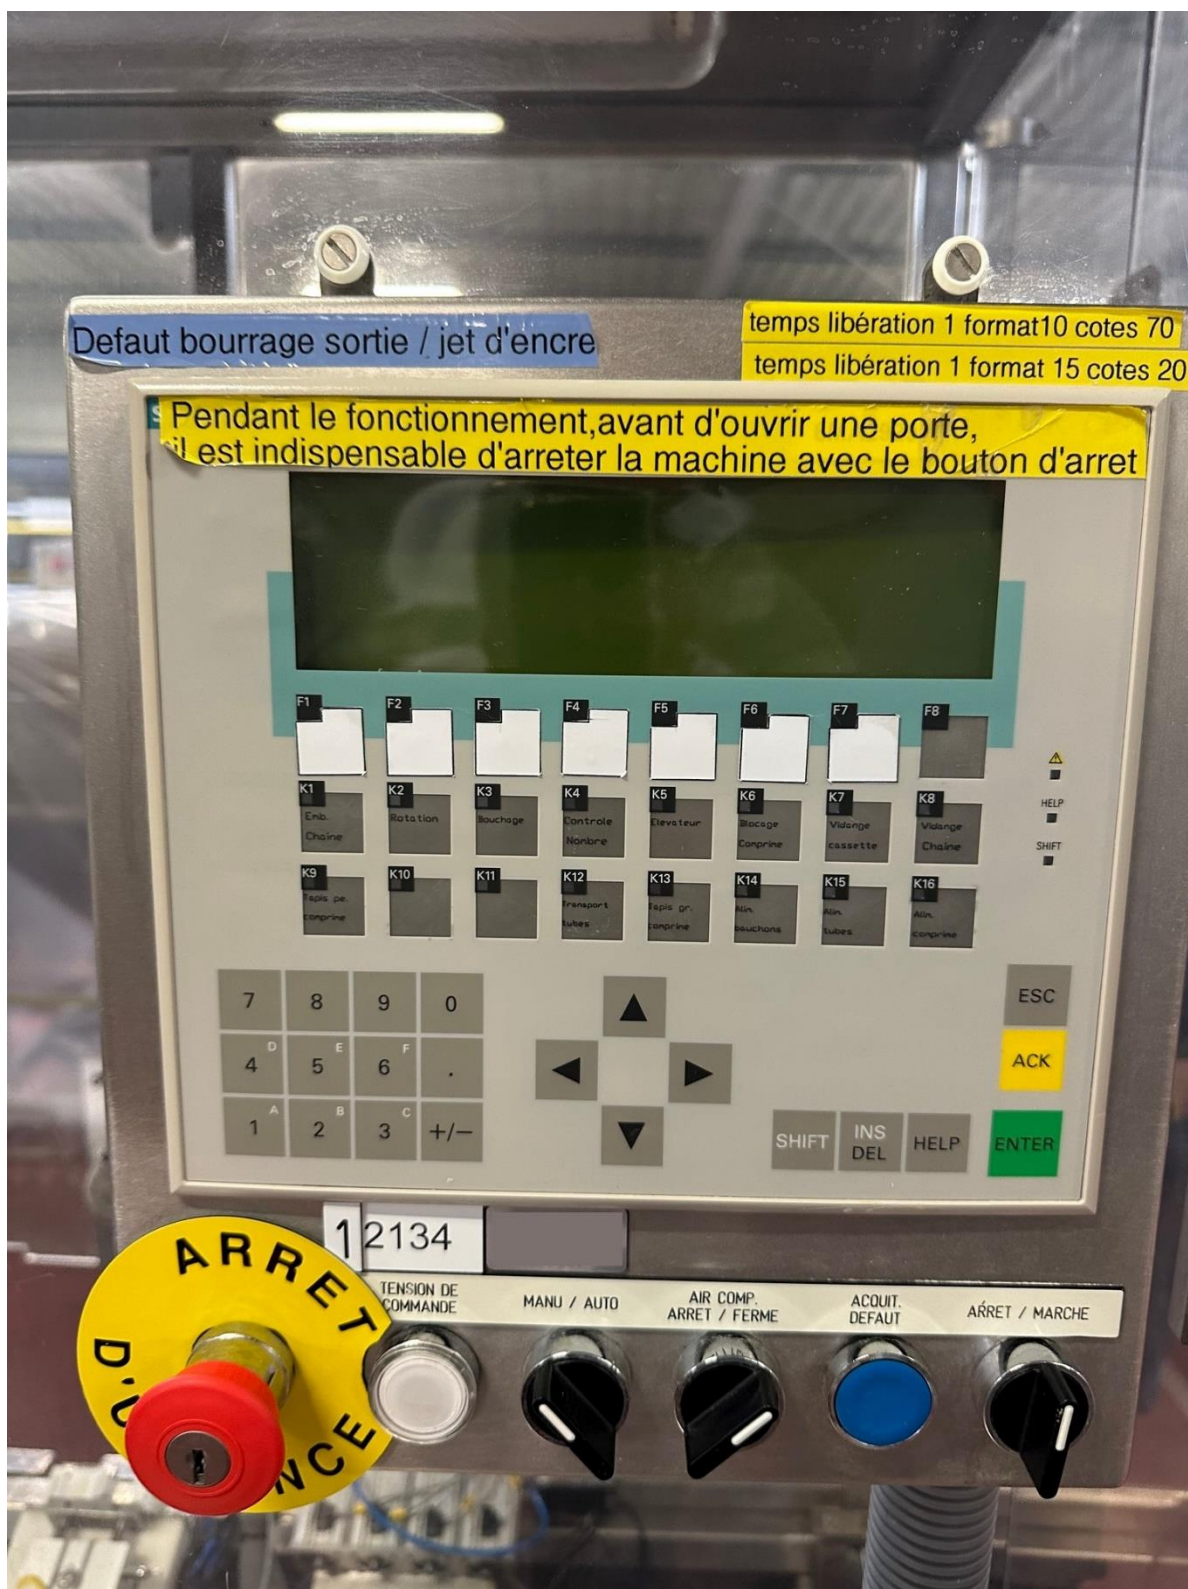

Remplisseuse tubes