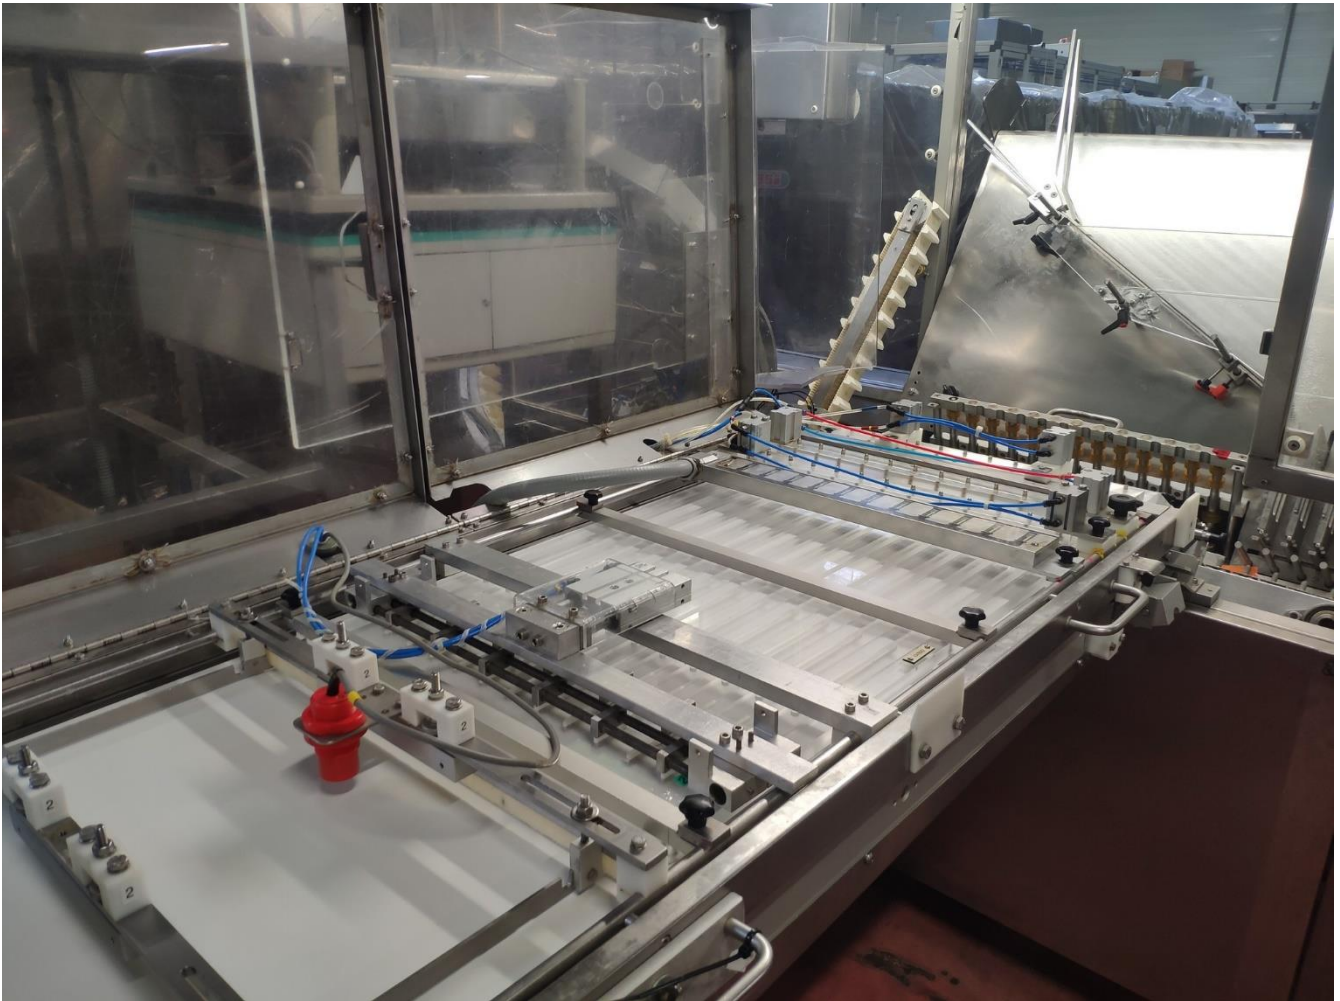

Remplisseuse tubes