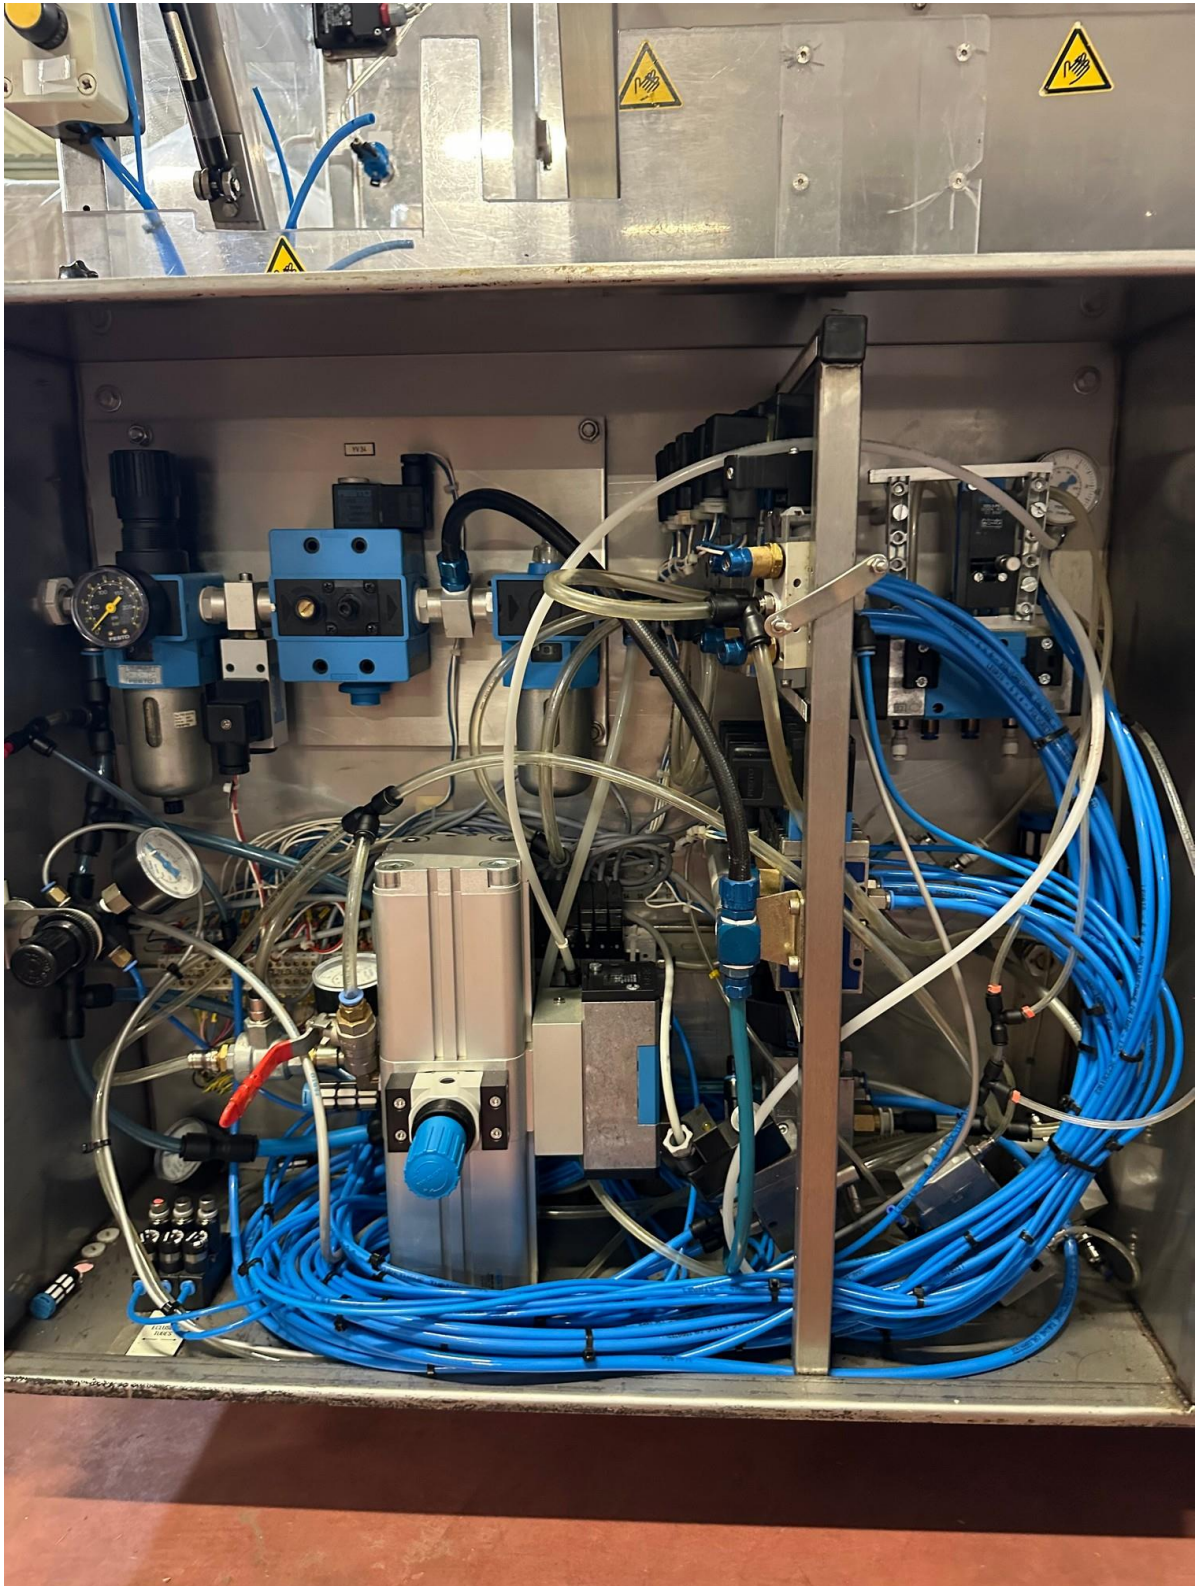

Remplisseuse tubes