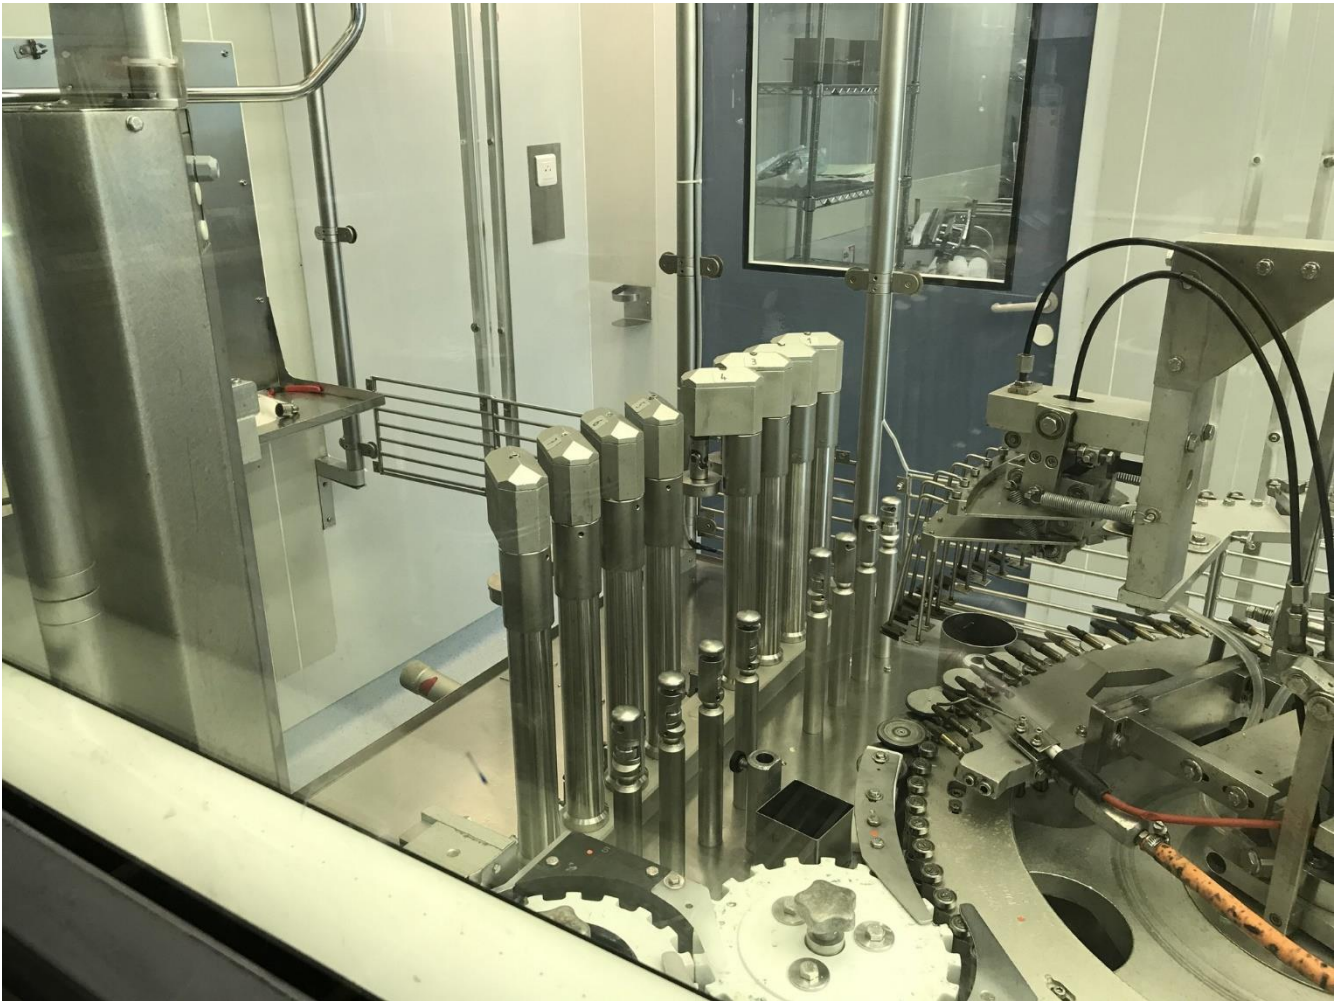

	Fiche machine n°	<h1>Ligne remplissage ampoules injectables</h1>	FRM-007
	5917		Indice A
	Indice A		Page 1 / 23

Ligne remplissage ampoules injectables

Fabricant : Bausch & Ströbel

Comprend :

- Laveuse : FAU 6000 - Année 1995 + UST 95 - Année 1995
- Tunnel : DHT 2580 - Année 1995
- Remplisseuse : AFV 8025 - Année 1995
- Codeuse : ACM 1005 - Année 1990

Ligne remplissage ampoules injectables

Ligne remplissage ampoules injectables

Ligne remplissage ampoules injectables

Ligne remplissage ampoules injectables

Ligne remplissage ampoules injectables

Ligne remplissage ampoules injectables