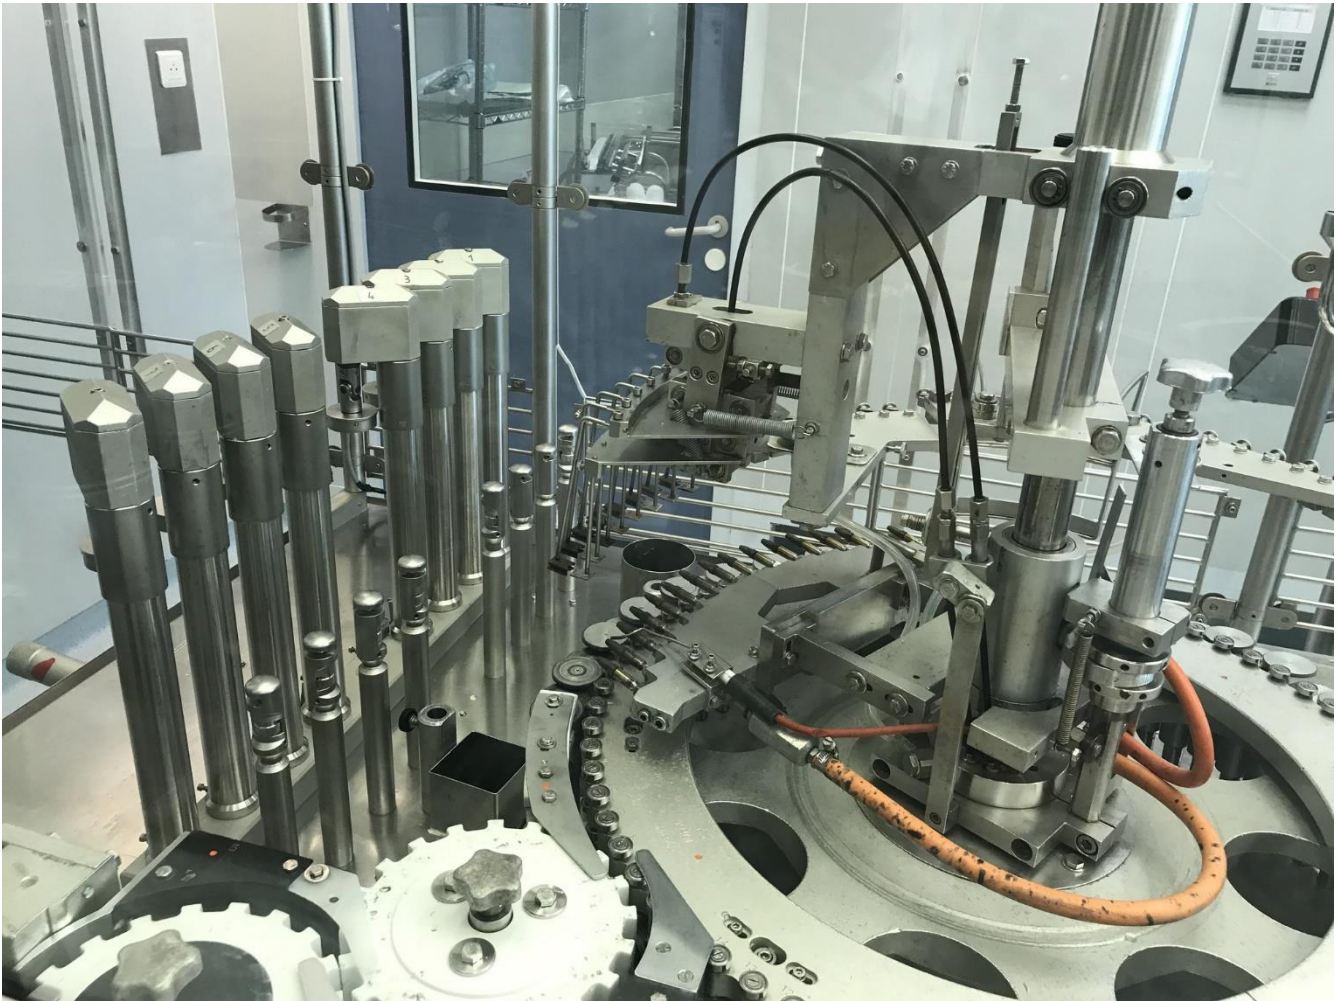

	Fiche machine n°	<h1>Ligne remplissage ampoules injectables</h1>	FRM-007
	5917		Indice A
	Indice A		Page 1 / 23

Ligne remplissage ampoules injectables

Fabricant : Bausch & Ströbel

Comprend :

- Laveuse : FAU 6000 - Année 1995 + UST 95 - Année 1995
- Tunnel : DHT 2580 - Année 1995
- Remplisseuse : AFV 8025 - Année 1995
- Codeuse : ACM 1005 - Année 1990

Ligne remplissage ampoules injectables

Ligne remplissage ampoules injectables

Ligne remplissage ampoules injectables

Ligne remplissage ampoules injectables

Ligne remplissage ampoules injectables

Ligne remplissage ampoules injectables