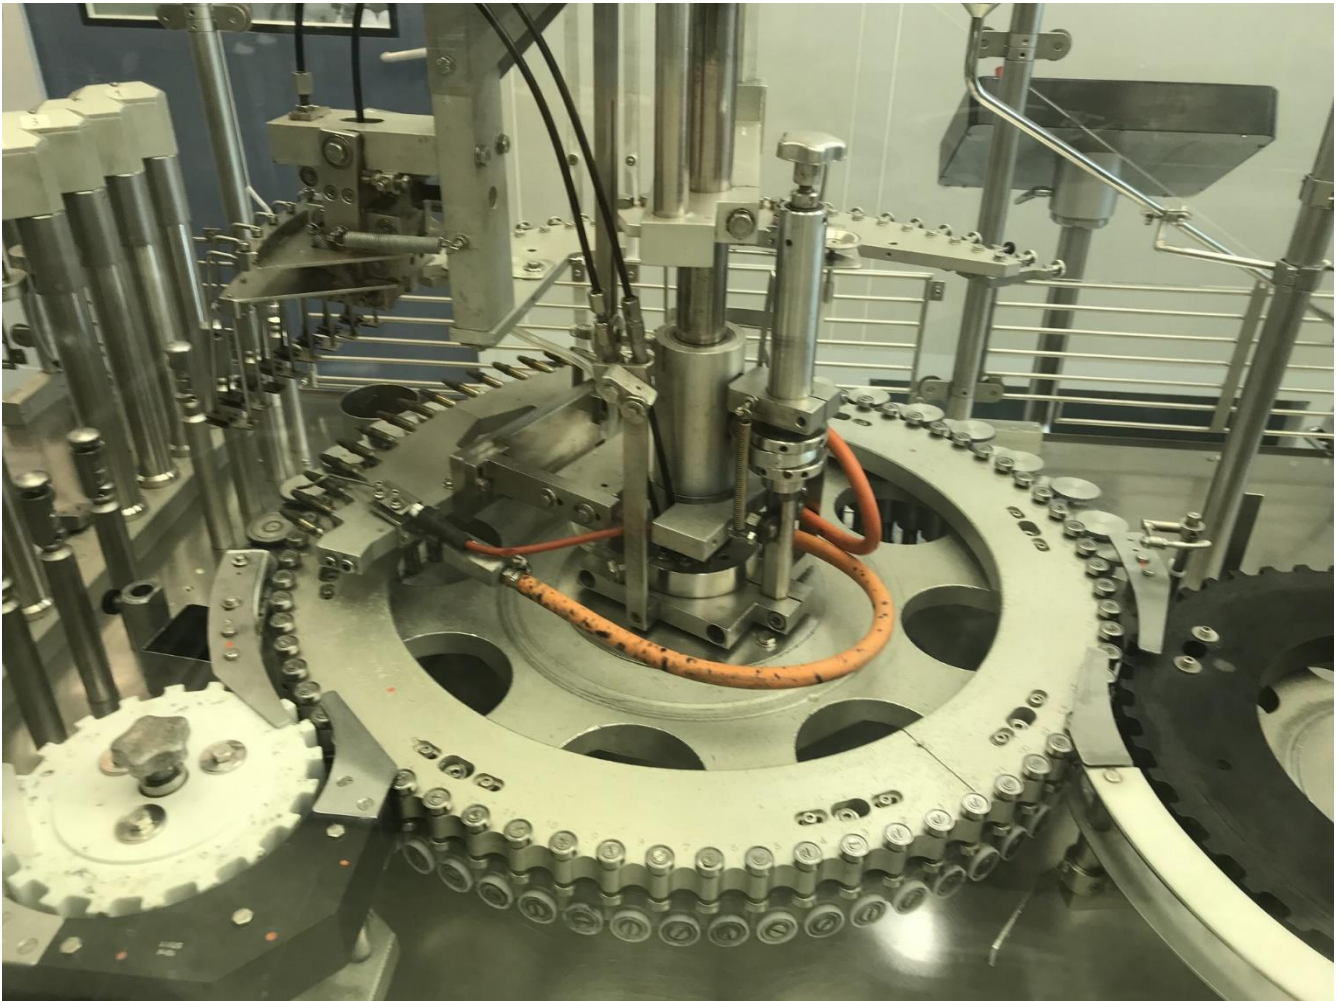

	Fiche machine n°	<h1>Ligne remplissage ampoules injectables</h1>	FRM-007
	5917		Indice A
	Indice A		Page 1 / 23

Ligne remplissage ampoules injectables

Fabricant : Bausch & Ströbel

Comprend :

- Laveuse : FAU 6000 - Année 1995 + UST 95 - Année 1995
- Tunnel : DHT 2580 - Année 1995
- Remplisseuse : AFV 8025 - Année 1995
- Codeuse : ACM 1005 - Année 1990

Ligne remplissage ampoules injectables

Ligne remplissage ampoules injectables

Ligne remplissage ampoules injectables

Ligne remplissage ampoules injectables

Ligne remplissage ampoules injectables

Ligne remplissage ampoules injectables