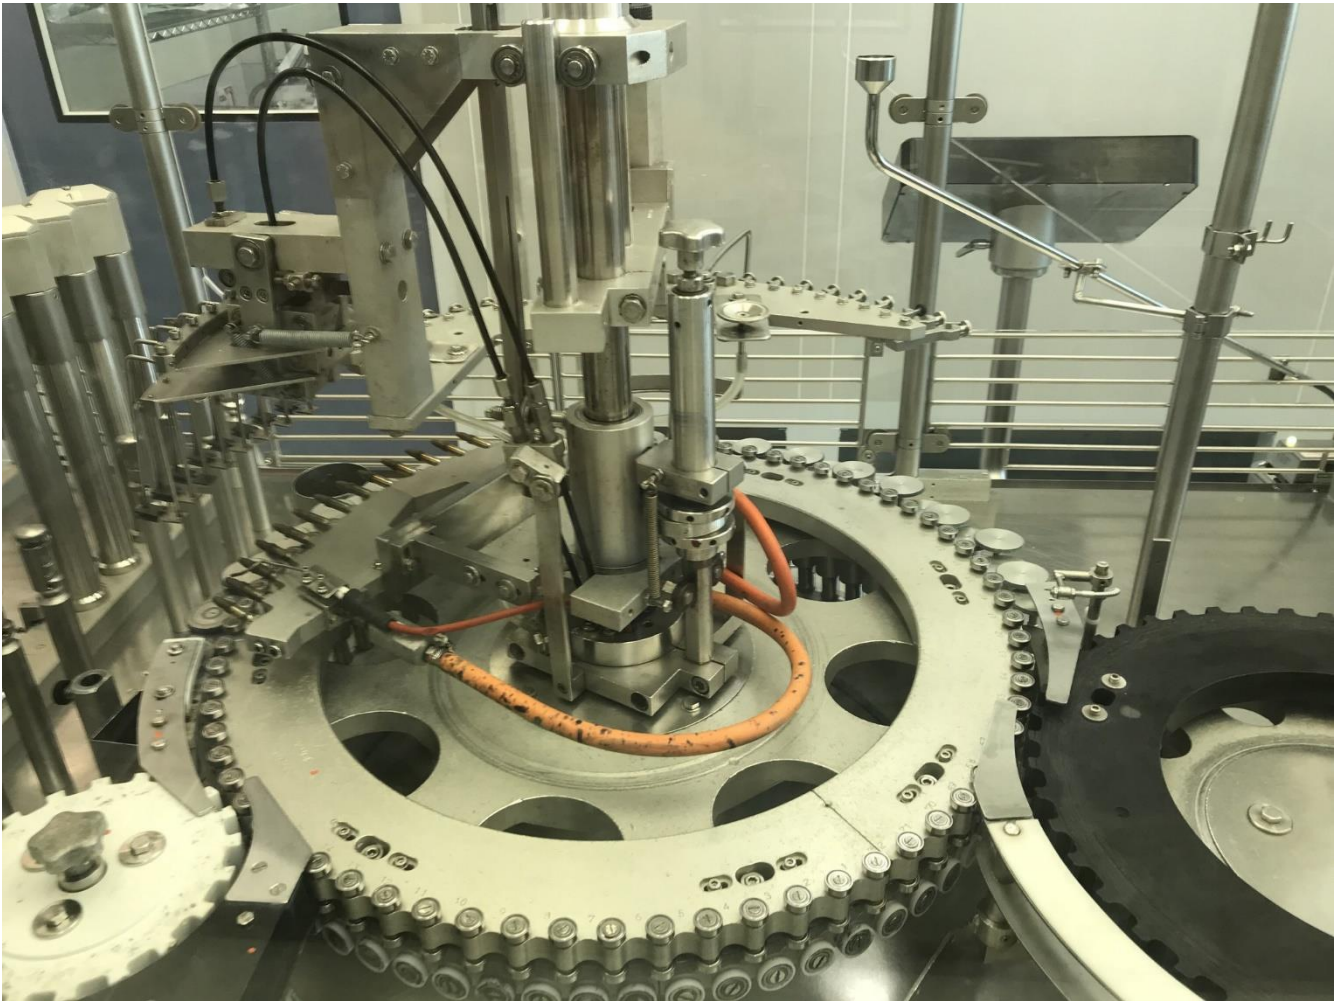

	Fiche machine n°	<h1>Ligne remplissage ampoules injectables</h1>	FRM-007
	5917		Indice A
	Indice A		Page 1 / 23

Ligne remplissage ampoules injectables

Fabricant : Bausch & Ströbel

Comprend :

- Laveuse : FAU 6000 - Année 1995 + UST 95 - Année 1995
- Tunnel : DHT 2580 - Année 1995
- Remplisseuse : AFV 8025 - Année 1995
- Codeuse : ACM 1005 - Année 1990

Ligne remplissage ampoules injectables

Ligne remplissage ampoules injectables

Ligne remplissage ampoules injectables

Ligne remplissage ampoules injectables

Ligne remplissage ampoules injectables

Ligne remplissage ampoules injectables