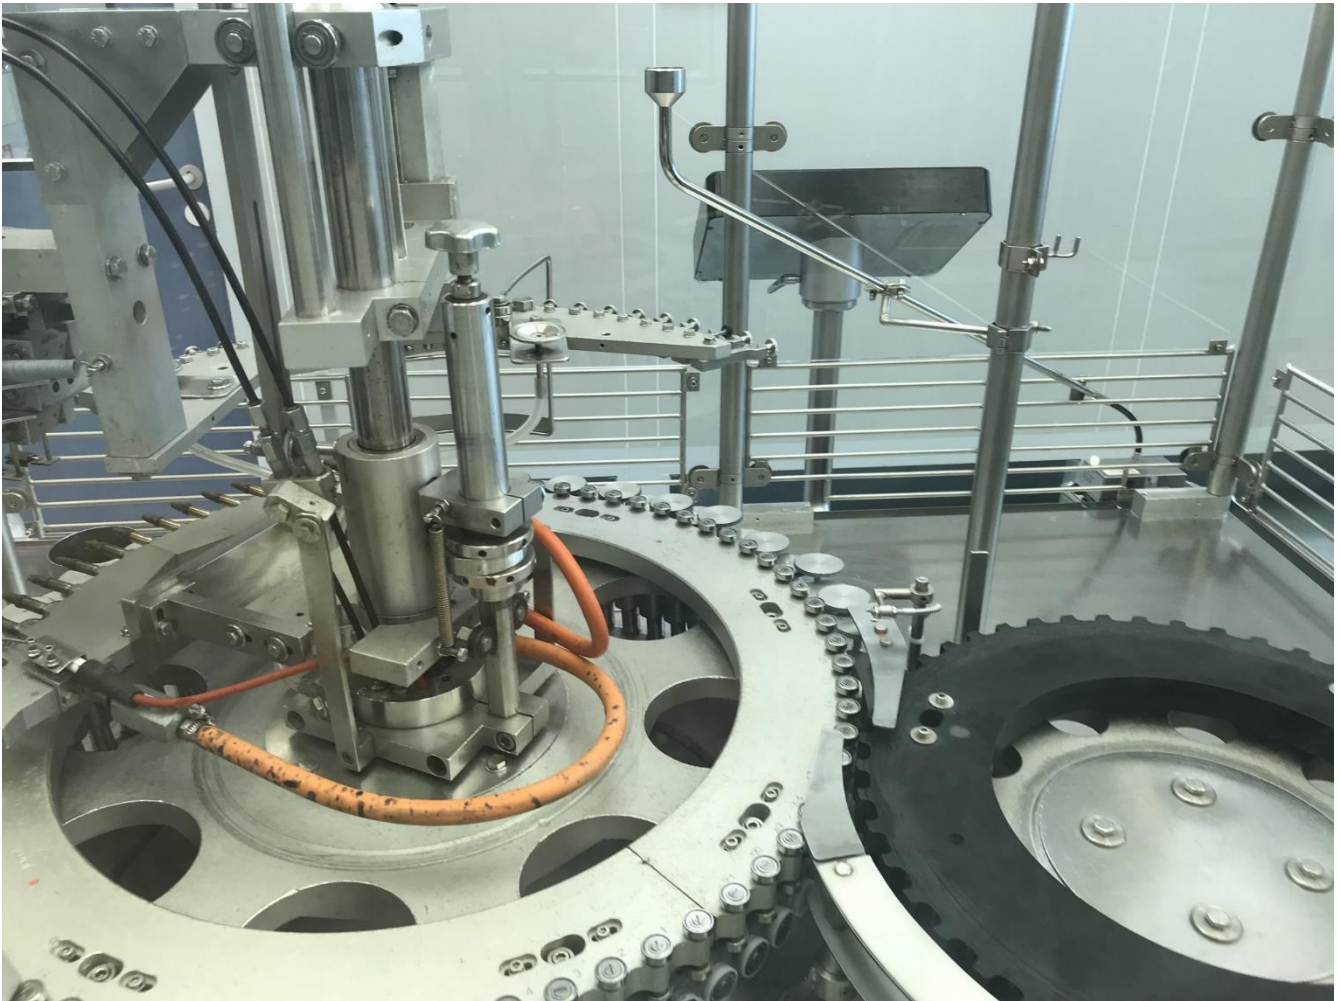

	Fiche machine n°	<h1>Ligne remplissage ampoules injectables</h1>	FRM-007
	5917		Indice A
	Indice A		Page 1 / 23

Ligne remplissage ampoules injectables

Fabricant : Bausch & Ströbel

Comprend :

- Laveuse : FAU 6000 - Année 1995 + UST 95 - Année 1995
- Tunnel : DHT 2580 - Année 1995
- Remplisseuse : AFV 8025 - Année 1995
- Codeuse : ACM 1005 - Année 1990

Ligne remplissage ampoules injectables

Ligne remplissage ampoules injectables

Ligne remplissage ampoules injectables

Ligne remplissage ampoules injectables

Ligne remplissage ampoules injectables

Ligne remplissage ampoules injectables

Ligne remplissage ampoules injectables