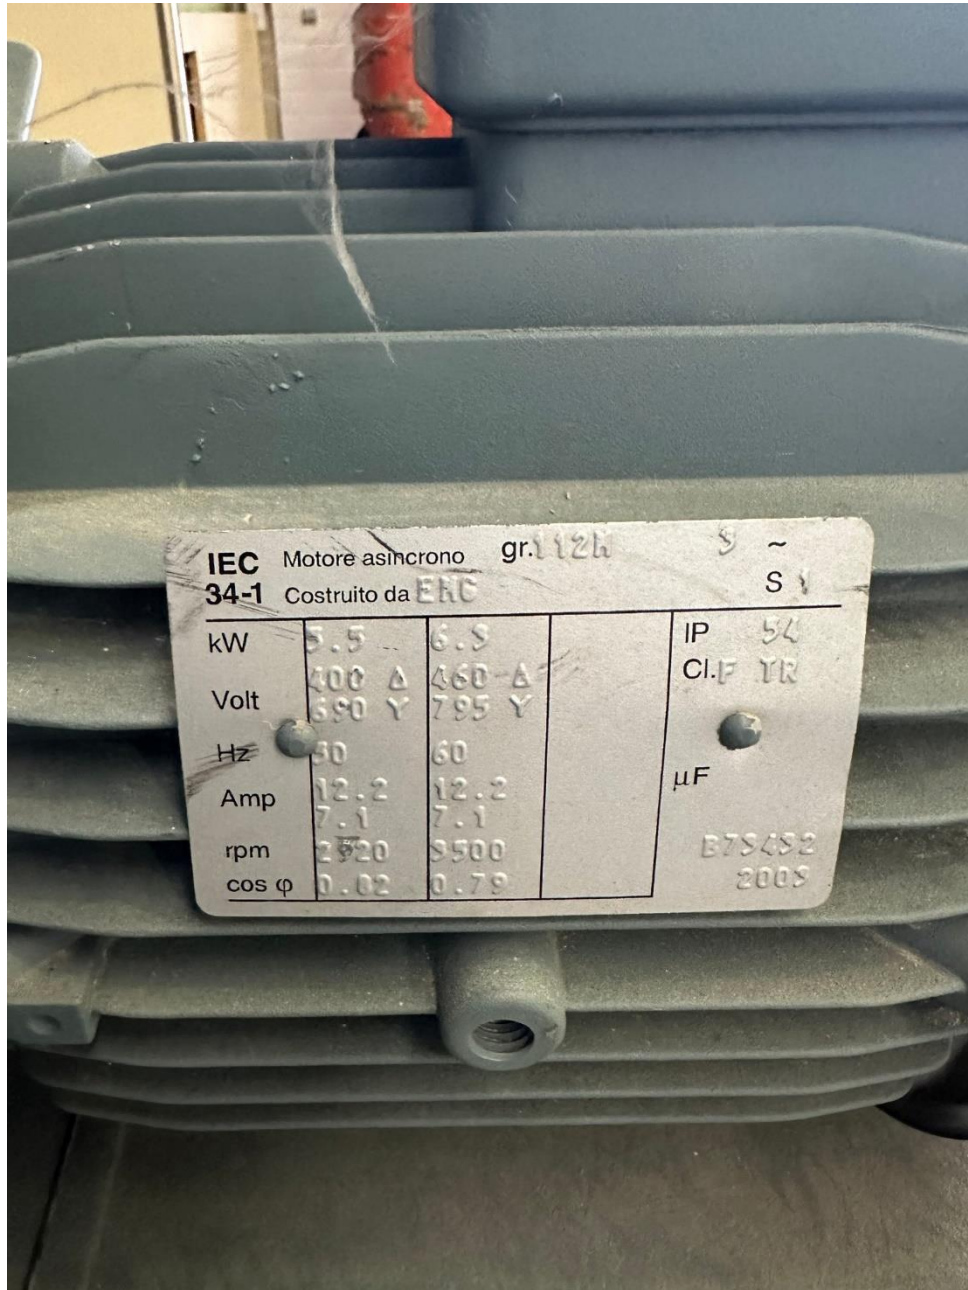

Fiche Machine	POMPE	N°	Inventaire
		A	5507

Pompe

Fabricant : Effepizeta

Modèle : SCL 65 SH

Lot de 2

Incoterm : EXW

Pump

Manufacturer: Effepizeta

Model: SCL 65 SH

Set of 2

Incoterm: EXW

Fiche Machine	POMPE	N°	Inventaire
		A	5507

Fiche Machine	POMPE	N°	Inventaire
		A	5507

Fiche Machine	POMPE	N°	Inventaire
		A	5507

Fiche Machine	POMPE	N°	Inventaire
		A	5507