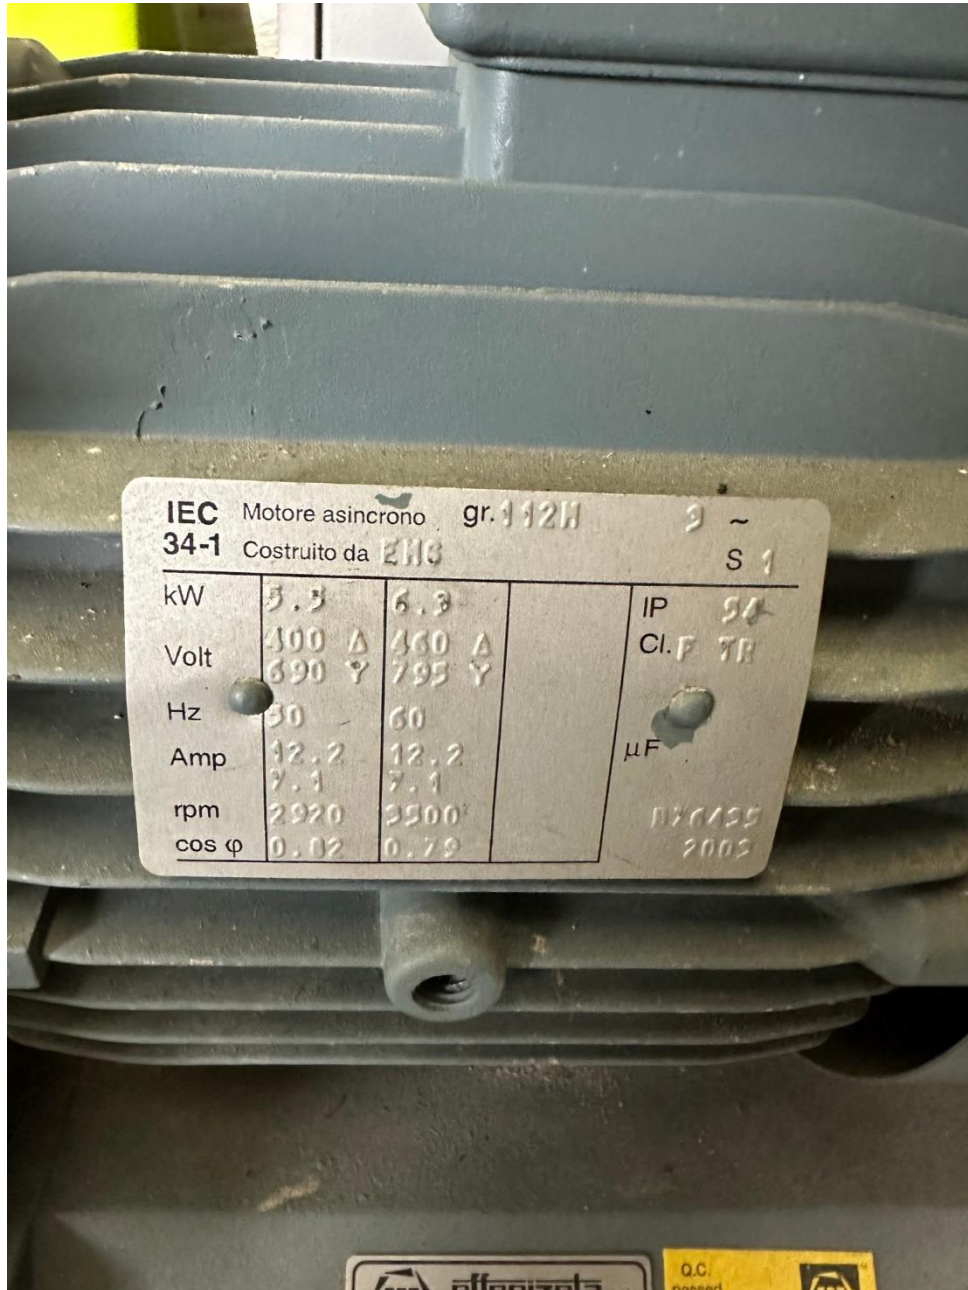

Fiche Machine	POMPE	N°	Inventaire
		A	5507

Pompe

Fabricant : Effepizeta

Modèle : SCL 65 SH

Lot de 2

Incoterm : EXW

Pump

Manufacturer: Effepizeta

Model: SCL 65 SH

Set of 2

Incoterm: EXW

Fiche Machine	POMPE	N°	Inventaire
		A	5507

Fiche Machine	POMPE	N°	Inventaire
		A	5507

Fiche Machine	POMPE	N°	Inventaire
		A	5507

Fiche Machine	POMPE	N°	Inventaire
		A	5507