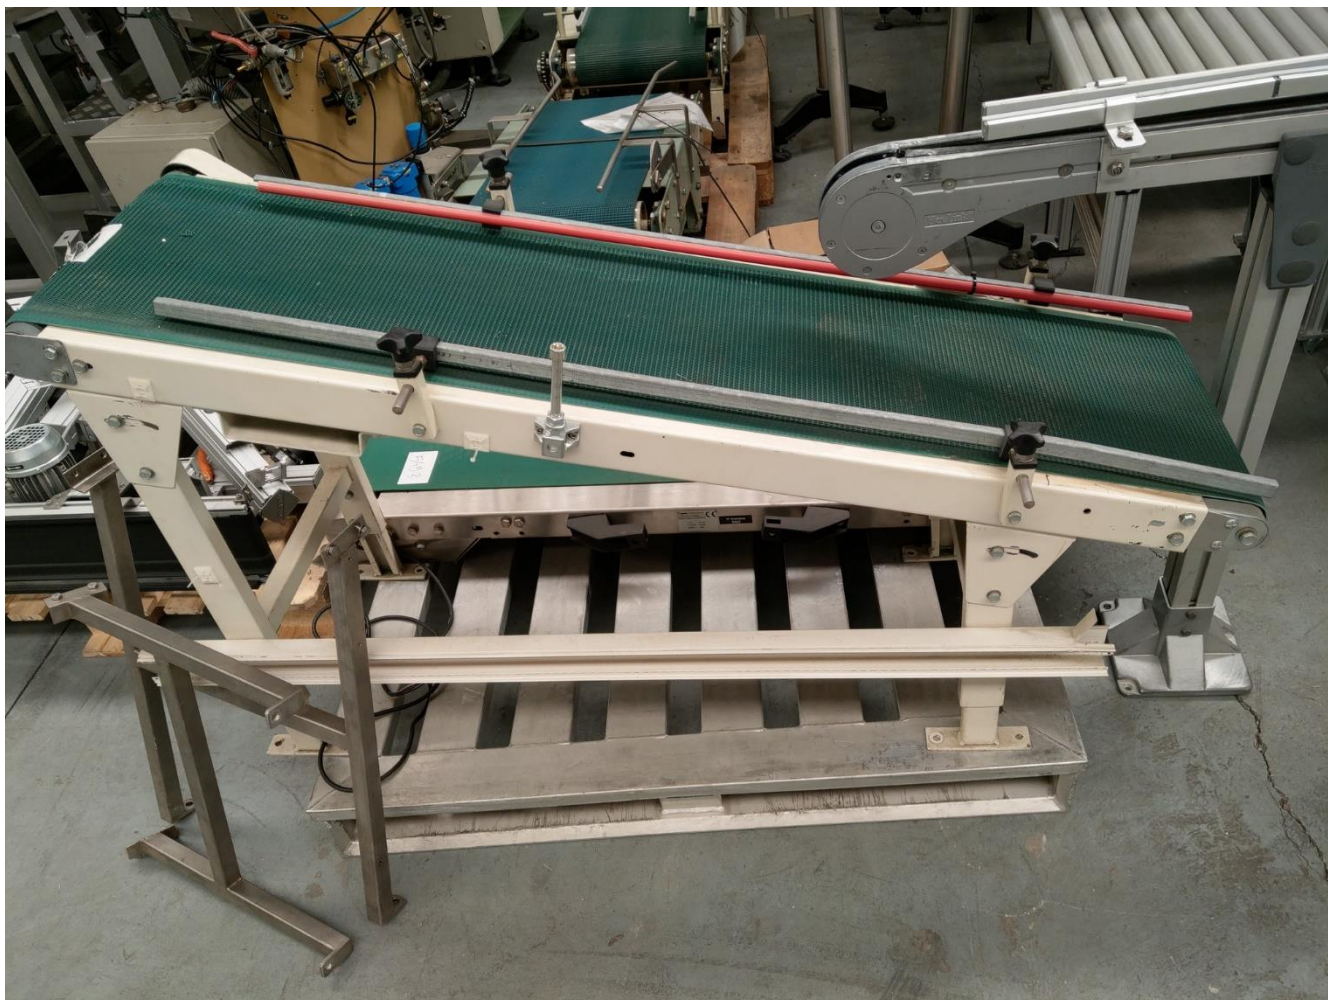

Fiche Machine	CONVOYEUR	N°	Inventaire
		A	5493