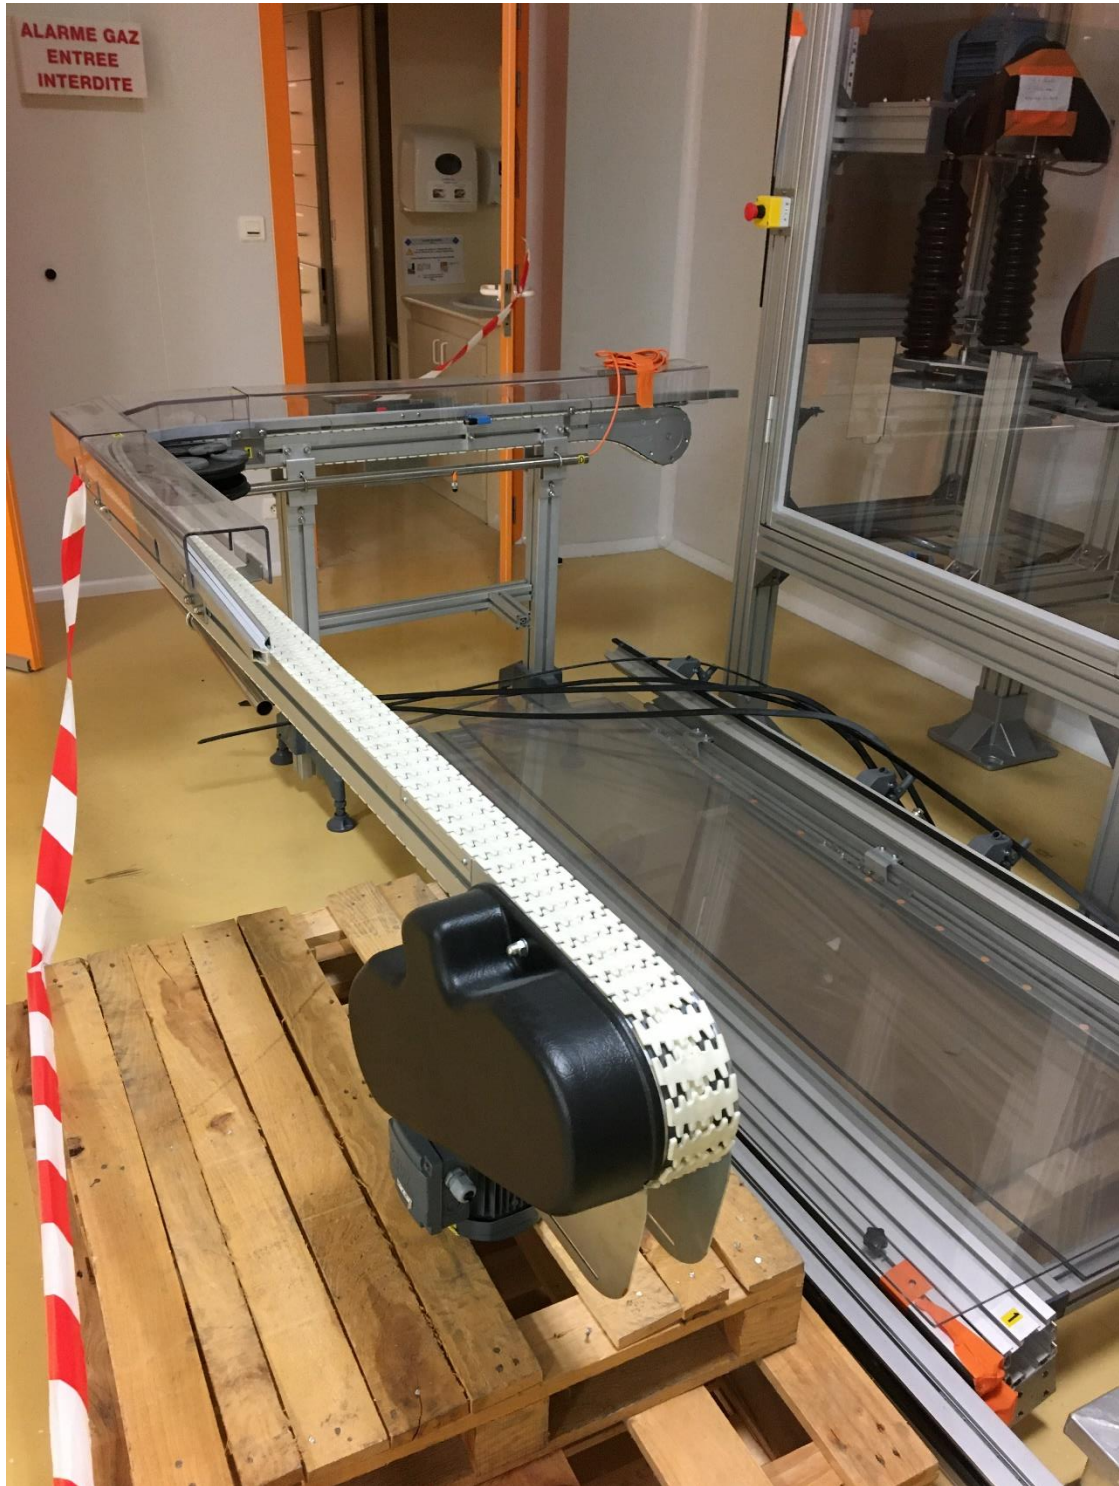

INGENNEO

Négoce équipements d'occasion

Fiche Machine	CONVOYEURS	N°	Inventaire
		B	5204