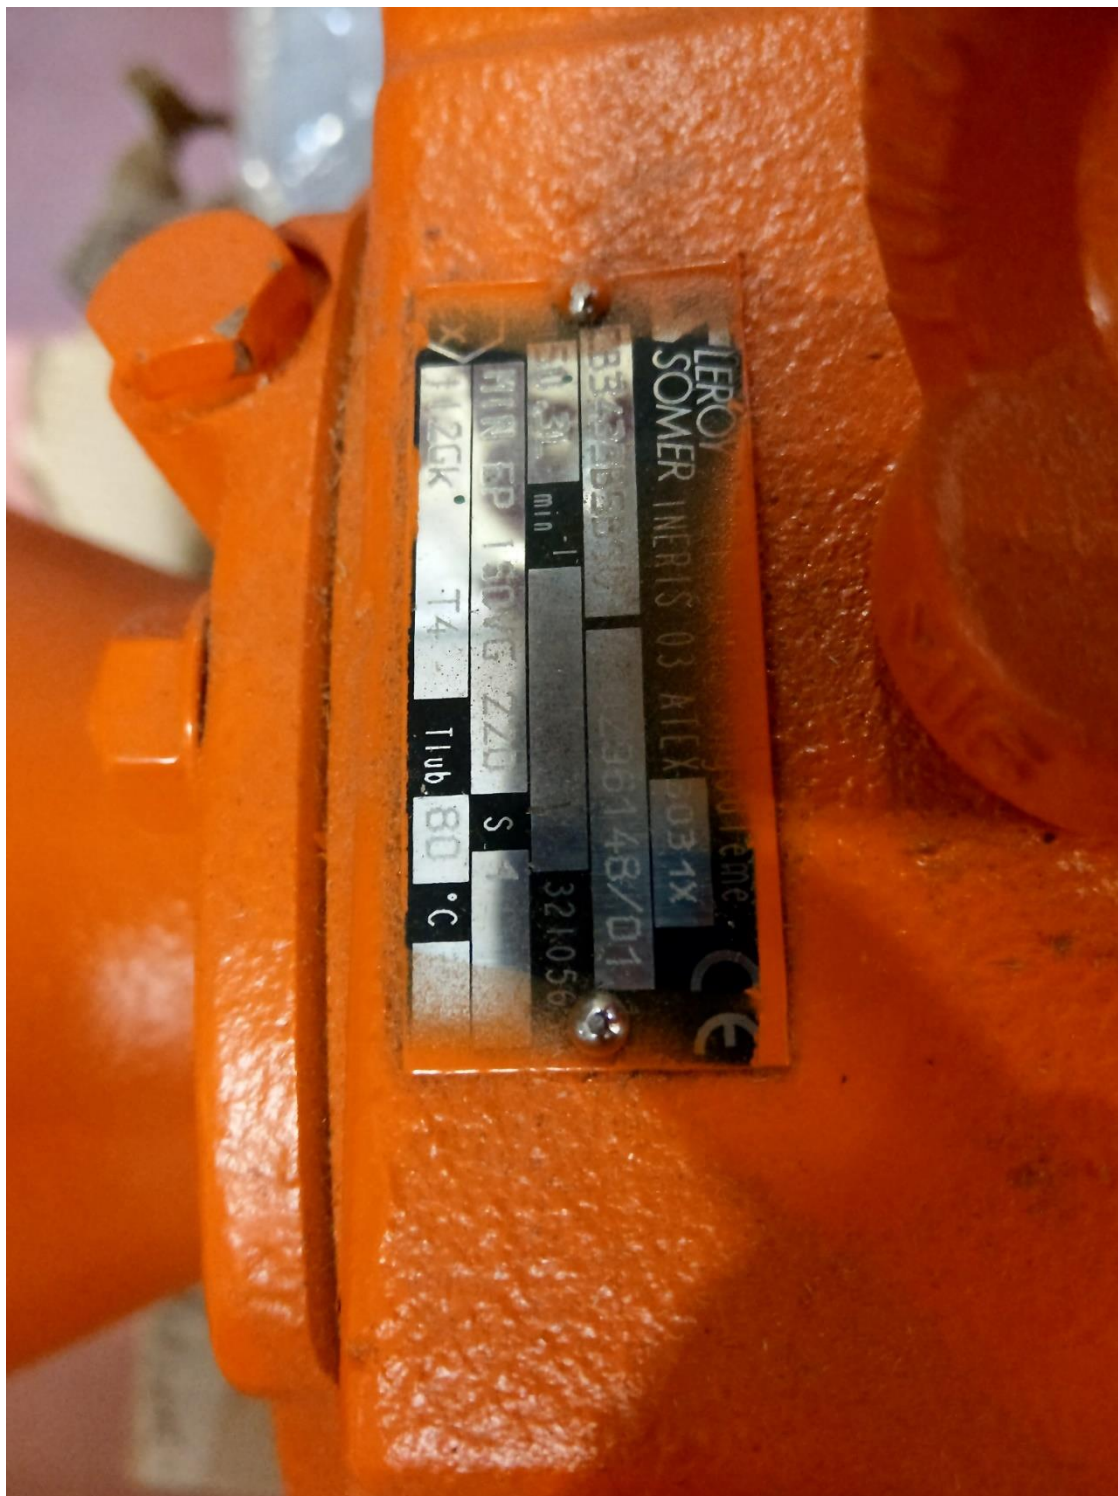

<b>Fiche Machine</b>	<b>MOTEUR + REDUCTEUR</b>	<b>N°</b>	<b>Inventaire</b>
		<b>A</b>	<b>4469</b>

### Motor and gear motor

Manufacturer: Leroy Somer

ATex

Incoterm: EXW

<b>Fiche Machine</b>	<b>MOTEUR + REDUCTEUR</b>	<b>N°</b>	<b>Inventaire</b>
		<b>A</b>	<b>4469</b>

<b>Fiche Machine</b>	<b>MOTEUR + REDUCTEUR</b>	<b>N°</b>	<b>Inventaire</b>
		<b>A</b>	<b>4469</b>