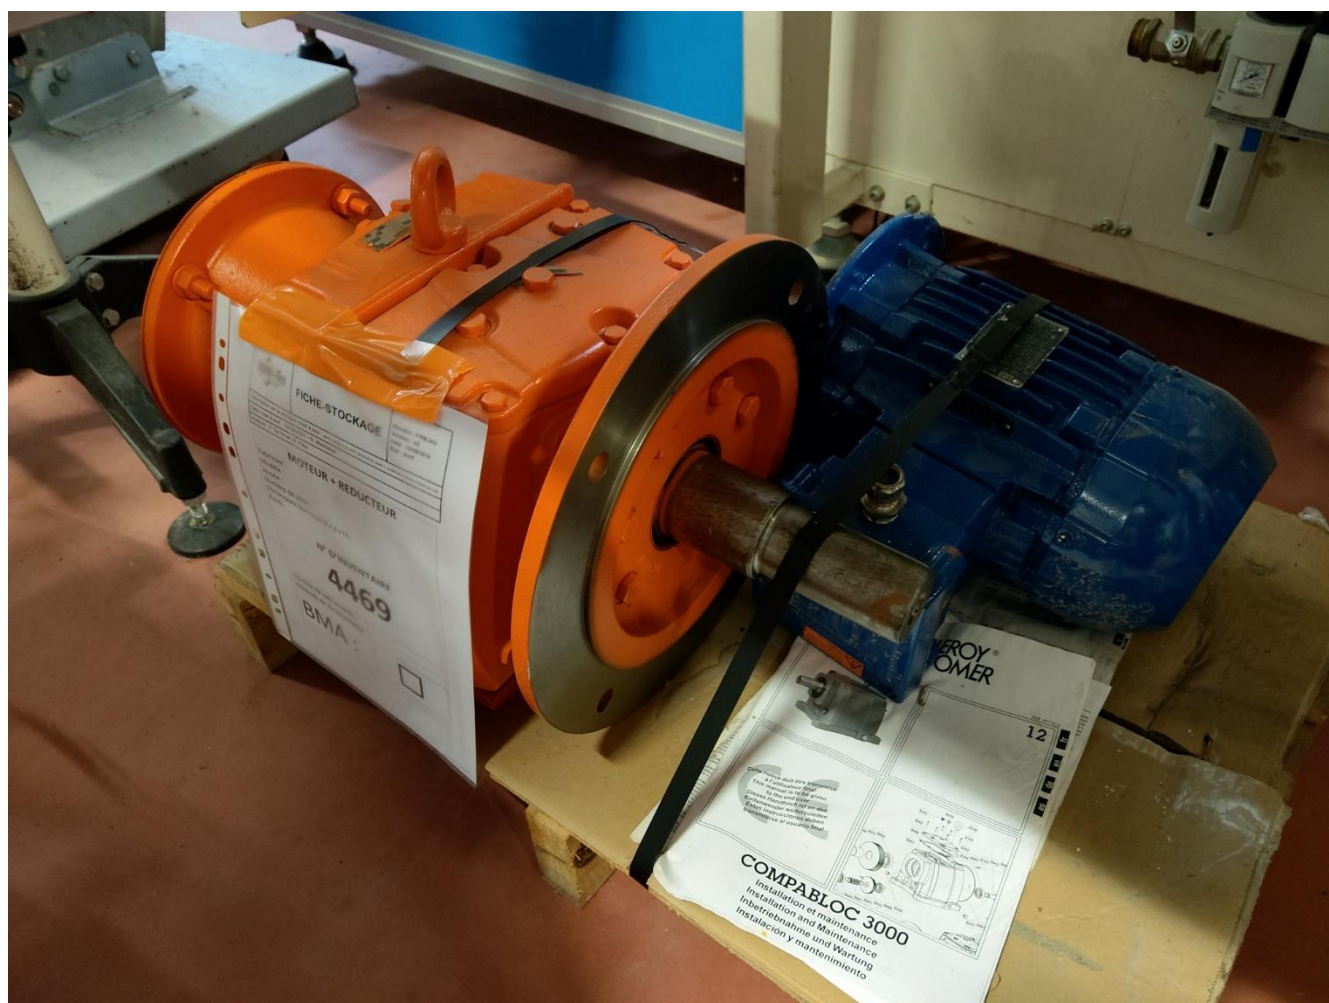

Fiche Machine	MOTEUR + REDUCTEUR	N°	Inventaire
		A	4469

Moteur et réducteur

Fabricant : Leroy Somer
ATex

Incoterm : EXW

Motor and gear motor

Manufacturer: Leroy Somer

ATex

Incoterm: EXW