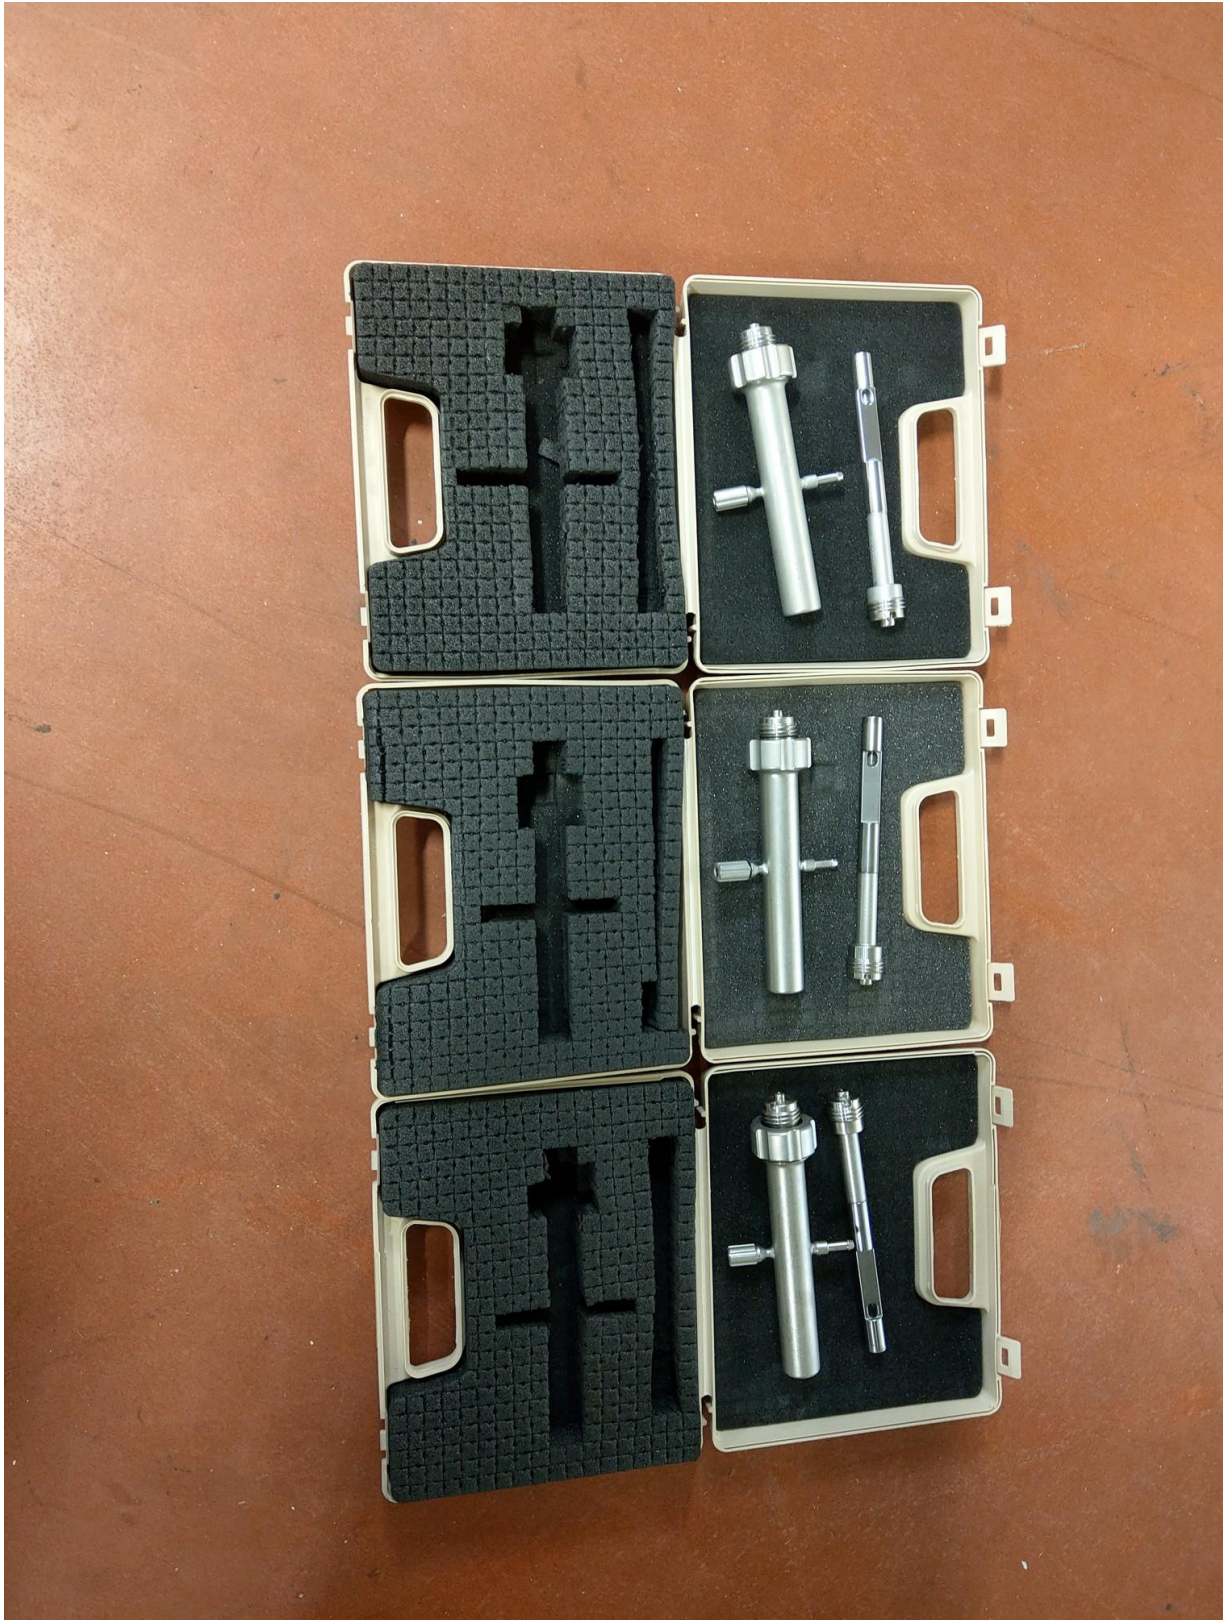

INGENNEO

Négoce équipements d'occasion

Fiche Machine	MODULE REMPLISSAGE	N°	Inventaire
		B	3675