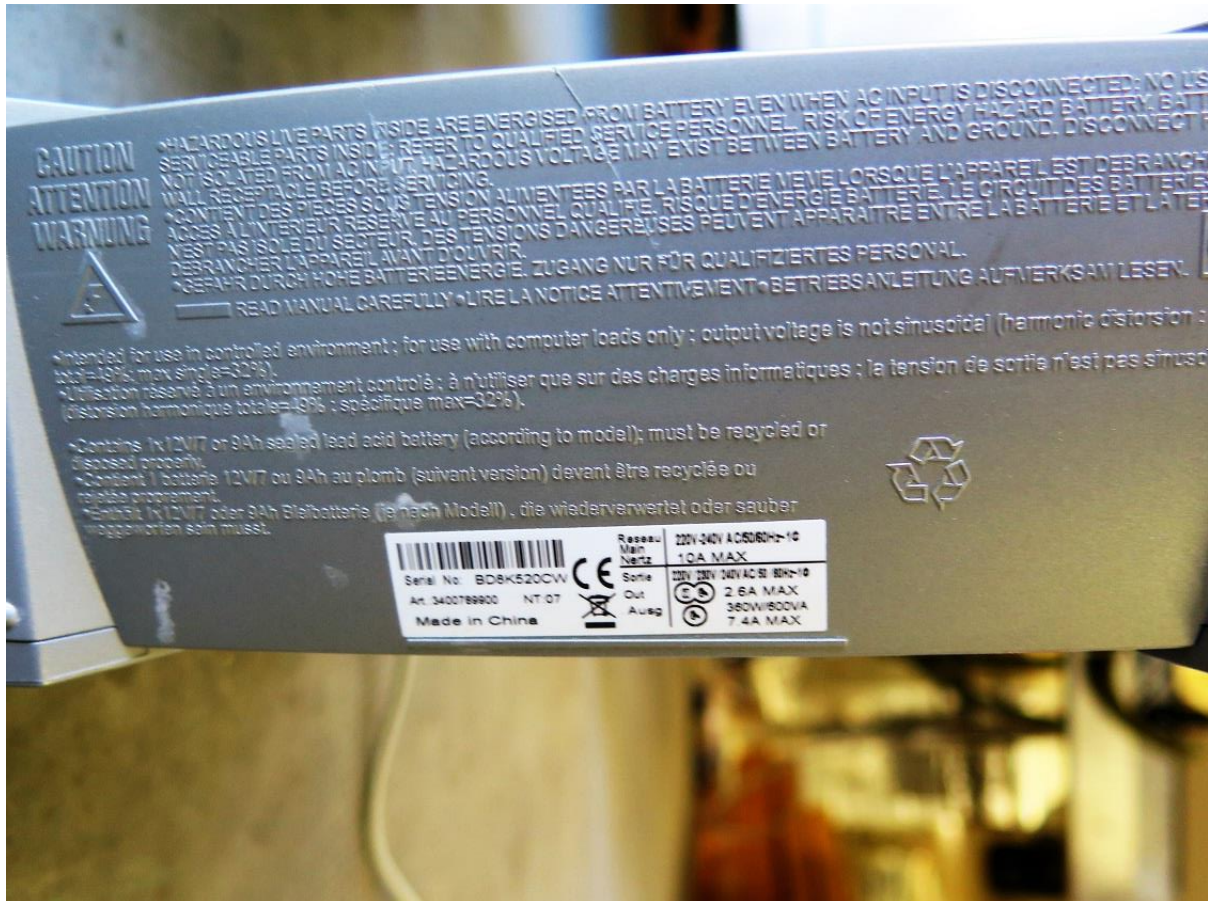

INGENNEO

Négoce équipements d'occasion

Fiche Machine	MODULE REMPLISSAGE	N°	Inventaire
		B	3675