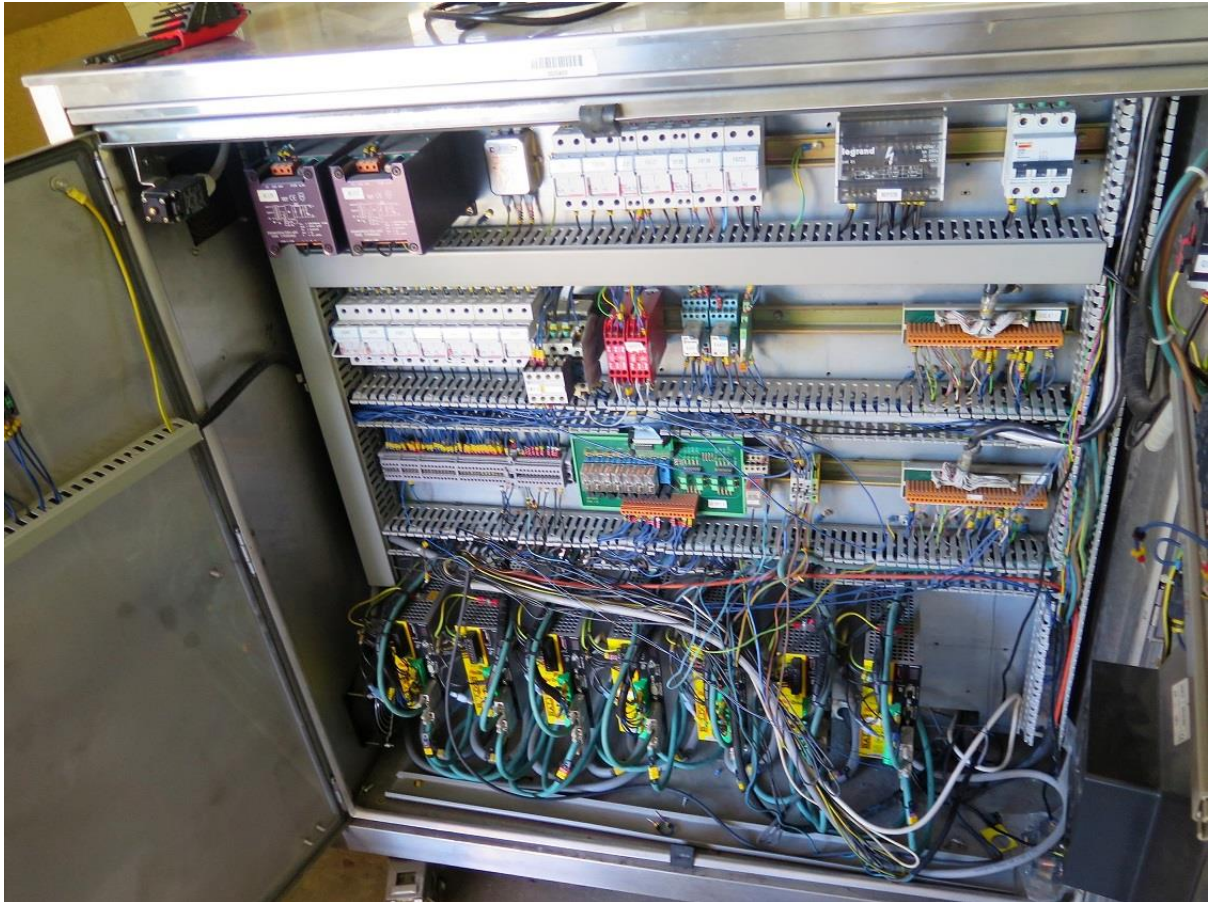

INGENNEO

Négoce équipements d'occasion

Fiche Machine	MODULE REMPLISSAGE	N°	Inventaire
		B	3675