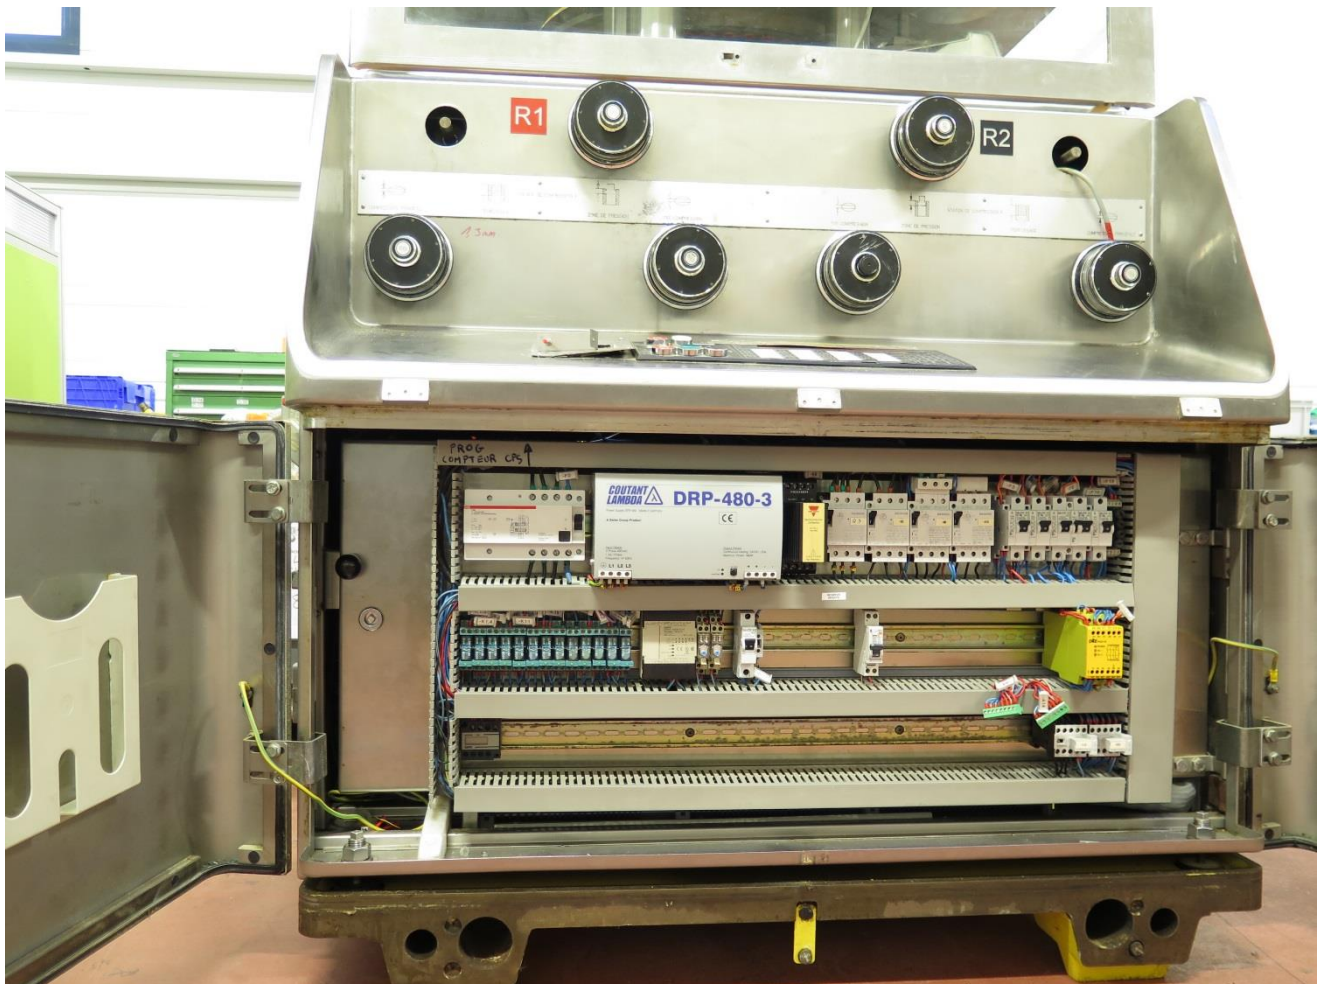

INGENNEO

Négoce équipements d'occasion

Fiche Machine	PRESSE A COMPRIMER (POUR PIECES)	N°	Inventaire
		B	3485

Presse à comprimé (pour pièces)

Fabricant : Kilian
Modèle : T400
Année : 1997
N° de série : 32405
Poinçons : 20/28
Nombre de matrice : 55
Cadence : 40200 (min) - 679800 (max) comprimés / heure
Rampe de rappel : 6 mm
Diamètre comprimé maximal : 16 mm
Remplissage max : 20 mm
Compression max : 120 kN
Précompression max : 50 kN
Puissance moteur : 10,5 kW
Documentation : disponible, en français
Lot de pièces

Tablet press (for parts)

*Manufacturer: Kilian
Model: T400
Year: 1997
Serial number: 32405
Punches: 20/28
Number of stations: 55
Speed: 40200 (min) - 679800 (max) tablets/hour
Maximal tablet diameter: 16 mm
Max filling: 20 mm
Max pressing force: 120 kN
Max pre-pressing force: 50 kN
Motor power: 10.5 kW
Documentation: available
Lot of spare parts*

INGENNEO

Négoce équipements d'occasion

Fiche Machine	PRESSE A COMPRIMER (POUR PIECES)	N°	Inventaire
		B	3485

INGENNEO

Négoce équipements d'occasion

Fiche Machine	PRESSE A COMPRIMER (POUR PIECES)	N°	Inventaire
		B	3485