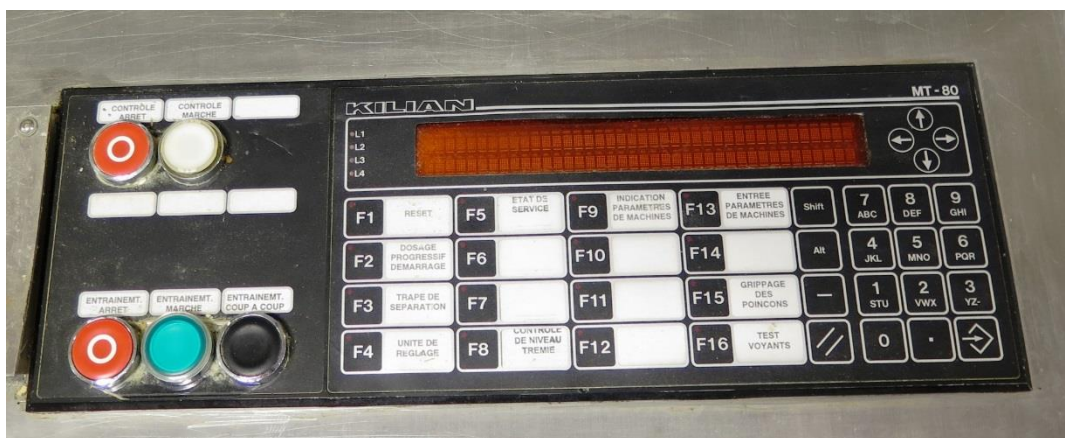

INGENNEO

Négoce équipements d'occasion

Fiche Machine	PRESSE A COMPRIER (POUR PIECES)	N°	Inventaire
		B	3485