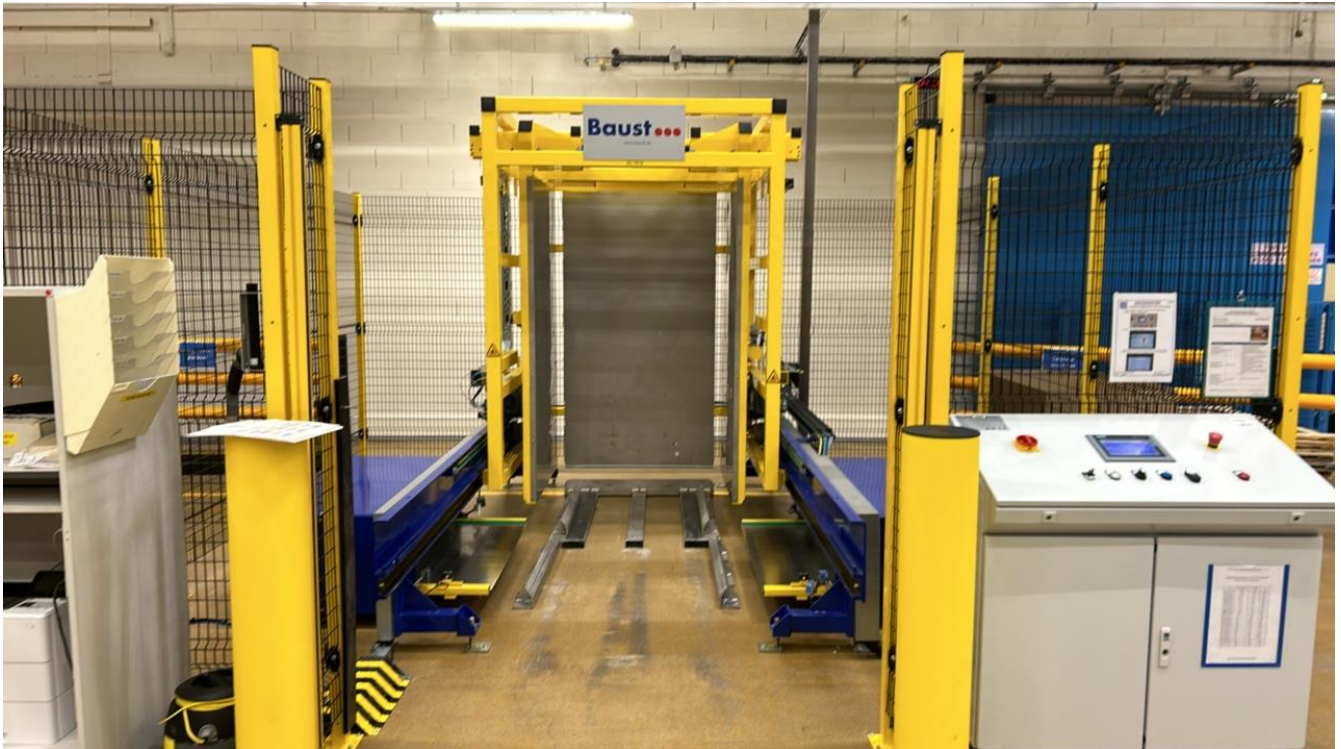

Transfert de palettes