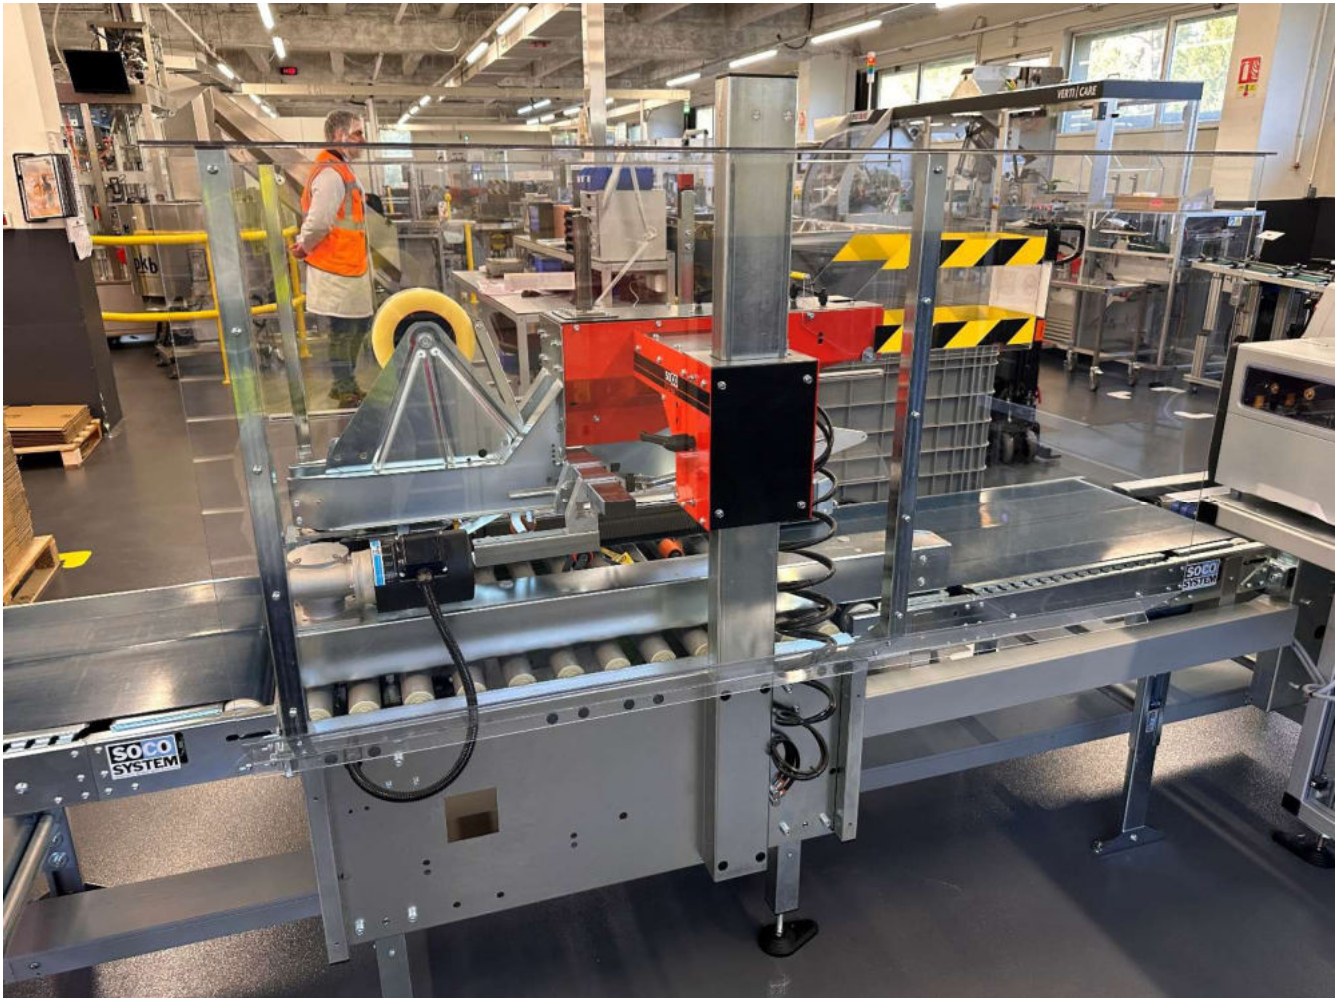

Ligne de Remplissage parfum