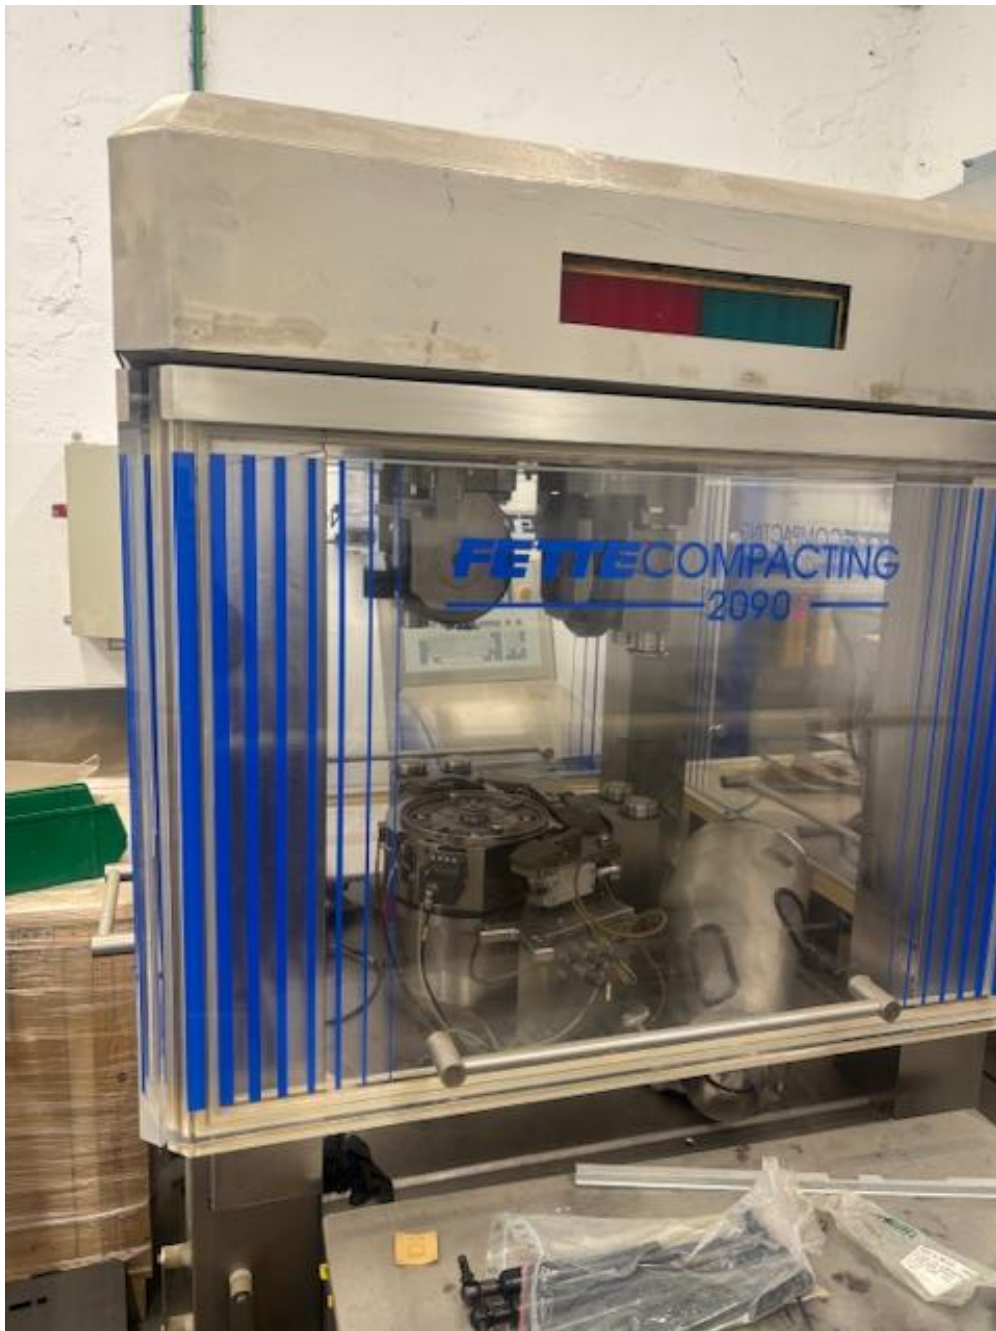

FRM-007

Indice D

Page 1 / 4

PRESSE

Fiche machine n°

7205

Version : 1.0

Presse

Fabricant : FETTE

Type : P2090i

Année : 2004

Press

Manufacturer: FETTE

Model: P2090i

Year: 2004

PRESSE