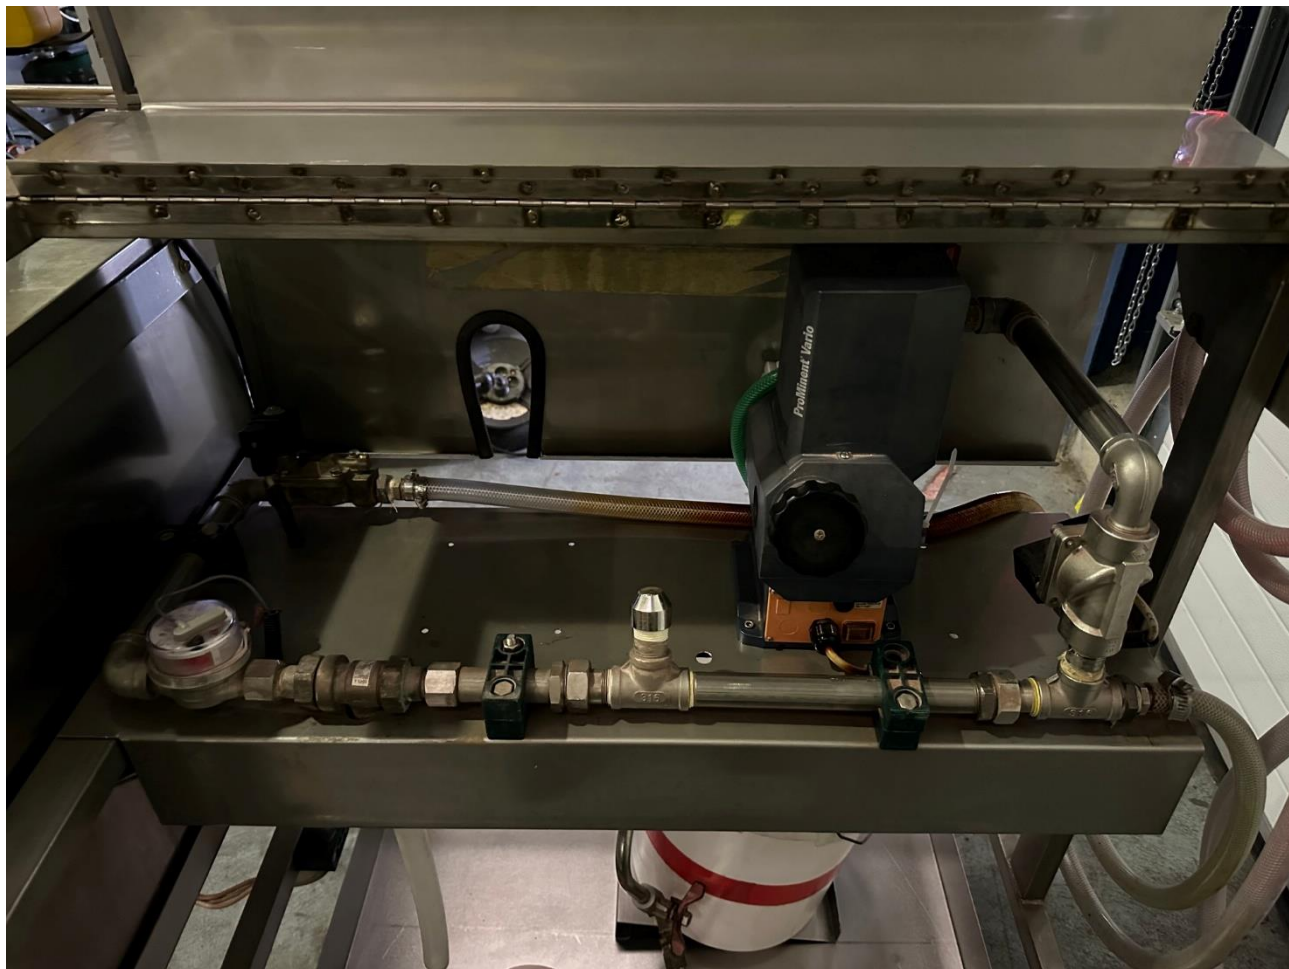

Chariot de lavage

1 pompe

Dimensions hors-tout (l x p x h) : 1260 x 700 x 660 mm

Poids : 200 kg

Incoterm : FCA

Washing trolley

1 pump

Overall dimensions (l x d x h): 1260 x 700 x 660 mm

Weight: 200 kg

Incoterm: FCA

CHARIOT DE LAVAGE

CHARIOT DE LAVAGE

CHARIOT DE LAVAGE

CHARIOT DE LAVAGE

CHARIOT DE LAVAGE

CHARIOT DE LAVAGE