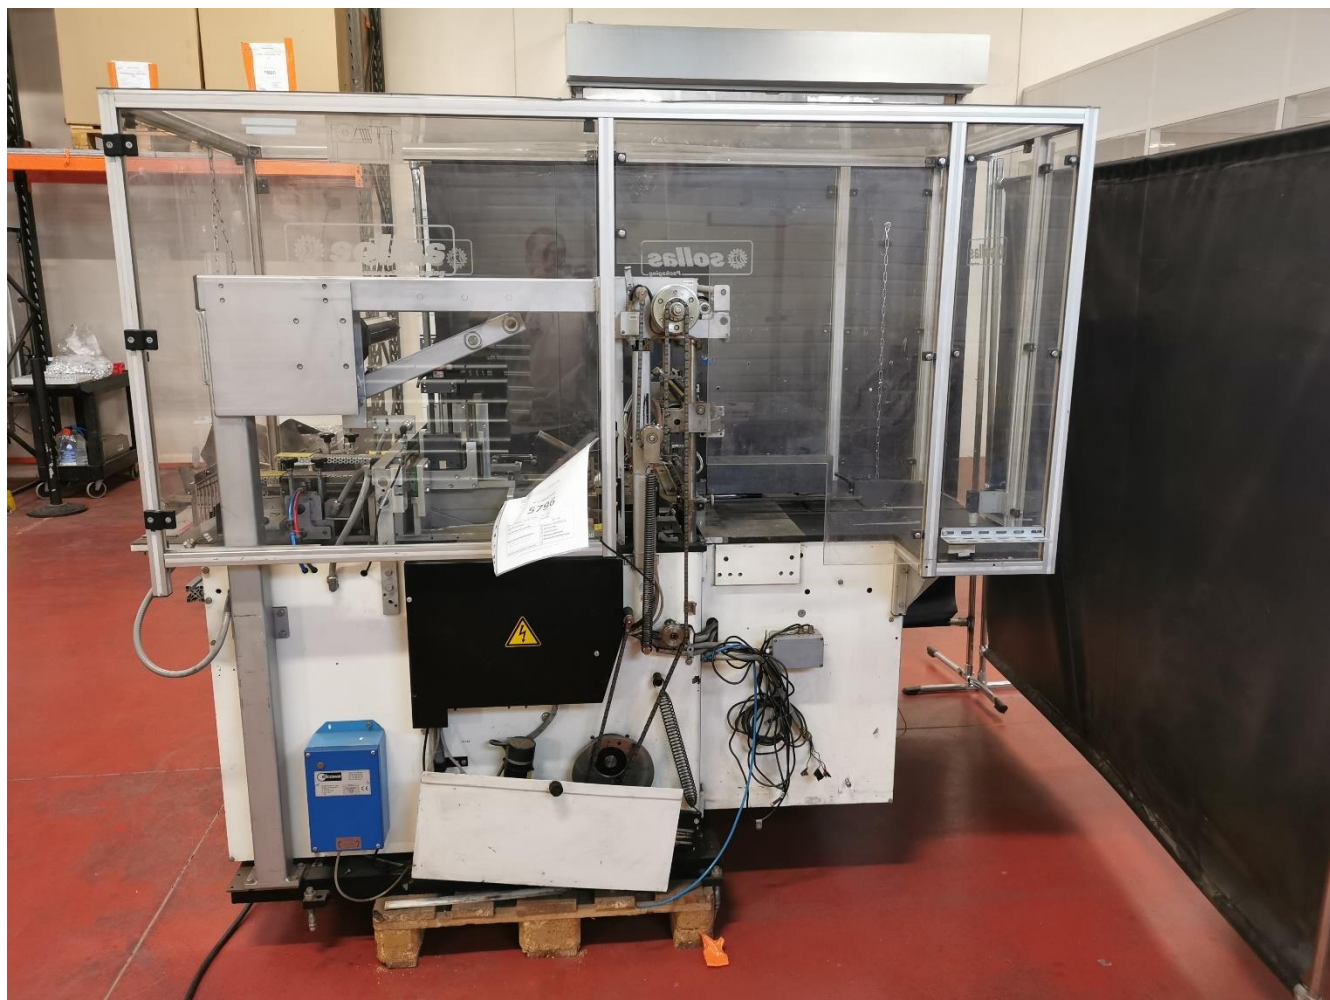

	Fiche machine n°	<h1>Cellophaneuse</h1>	FRM-007
	5796		Indice A
	Indice A		Page 1 / 9

Cellophaneuse

Fabricant : Sollas

Modèle : 20

Année : 2001

Numéro de série : 021-002

Plage de formats :

- Lo : 45-300 mm
- La : 40-200 mm
- Ha : 16-96 mm

Cadence max : 50/minute, selon le produit

Largeur film : 50-420 mm

Diamètre max bobine de film : 320 mm

Dimensions hors-tout (l x p x h) : 2200 x 1350 x 1800 mm

Poids : environ 2500 kg

Couleur machine : RAL 9010

Incoterm: FCA

Cellophane wrapper

Manufacturer: Sollas

Model: 20

Year: 2001

Serial number: 021-002

Format range:

- *Le : 45-300 mm*
- *Wi : 40-200 mm*
- *He : 16-96 mm*

Max speed: 50/minute, depending on product

Film's width: 50-420 mm

Film's reel max diameter: 320 mm

Overall dimensions (l x d x h): 2200 x 1350 x 1800 mm

Weight: 2500 kg

Machine's color: RAL 9010

Incoterm: FCA