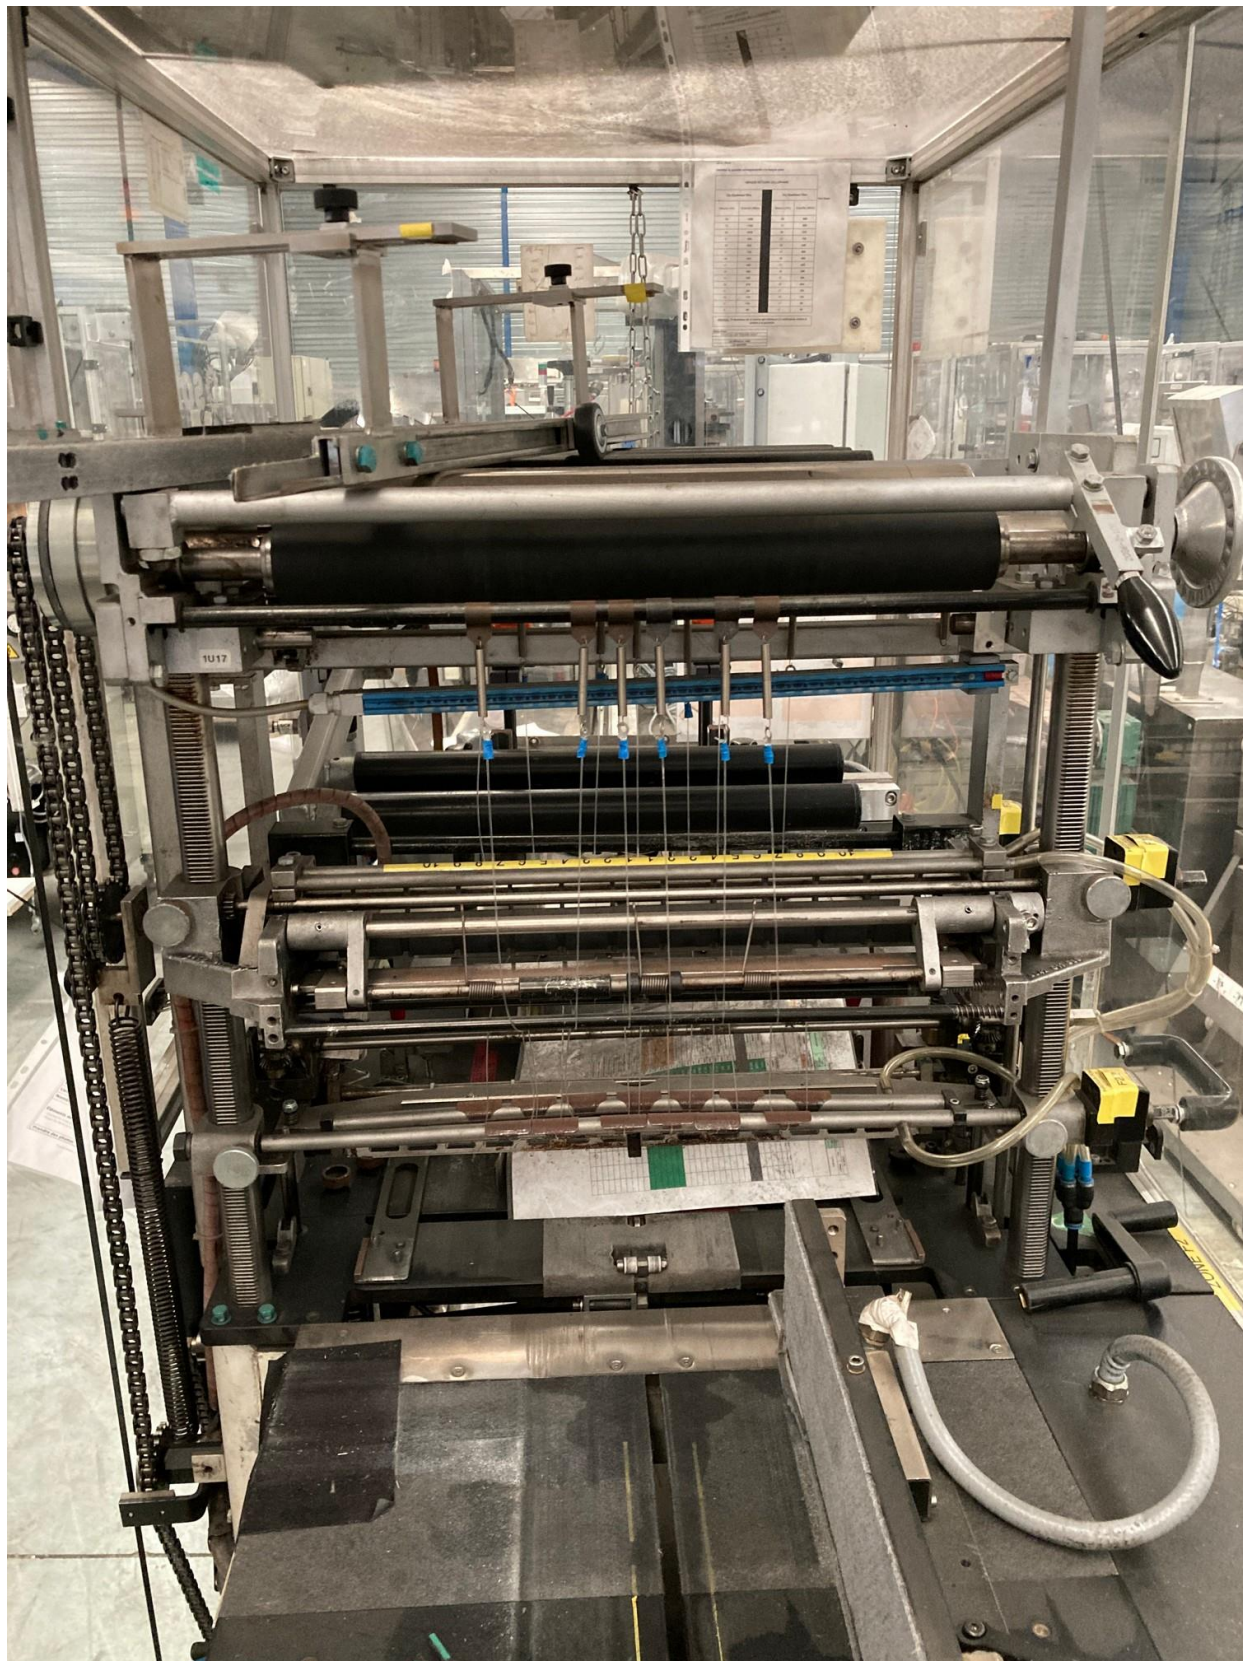

	Fiche machine n°	<h1>Cellophaneuse</h1>	FRM-007
	5796		Indice A
	Indice A		Page 1 / 9

Cellophaneuse

Fabricant : Sollas

Modèle : 20

Année : 2001

Numéro de série : 021-002

Plage de formats :

- Lo : 45-300 mm
- La : 40-200 mm
- Ha : 16-96 mm

Cadence max : 50/minute, selon le produit

Largeur film : 50-420 mm

Diamètre max bobine de film : 320 mm

Dimensions hors-tout (l x p x h) : 2200 x 1350 x 1800 mm

Poids : environ 2500 kg

Couleur machine : RAL 9010

Max speed: 50/minute, depending on product

Film's width: 50-420 mm

Film's reel max diameter: 320 mm

Overall dimensions (l x d x h): 2200 x 1350 x 1800 mm

Weight: 2500 kg

Machine's color: RAL 9010

Incoterm: FCA