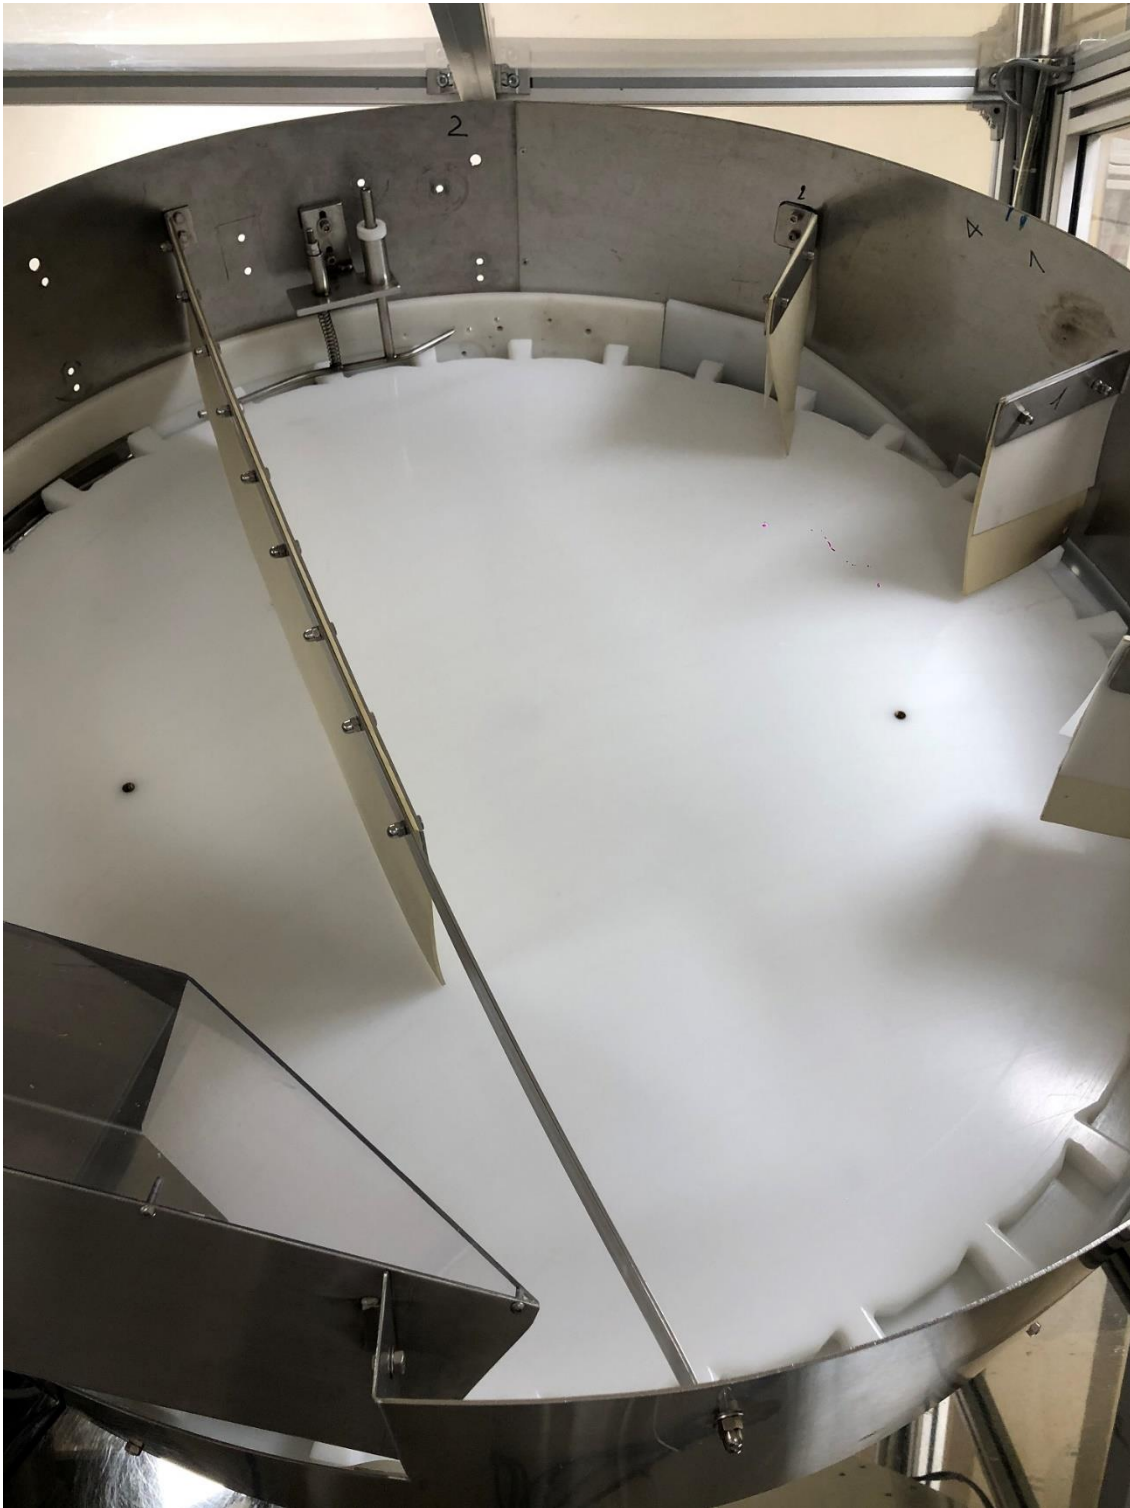

INGENNEO

Négoce équipements d'occasion

Fiche Machine	BOL DE DISTRIBUTION	N°	Inventaire
		B	5079