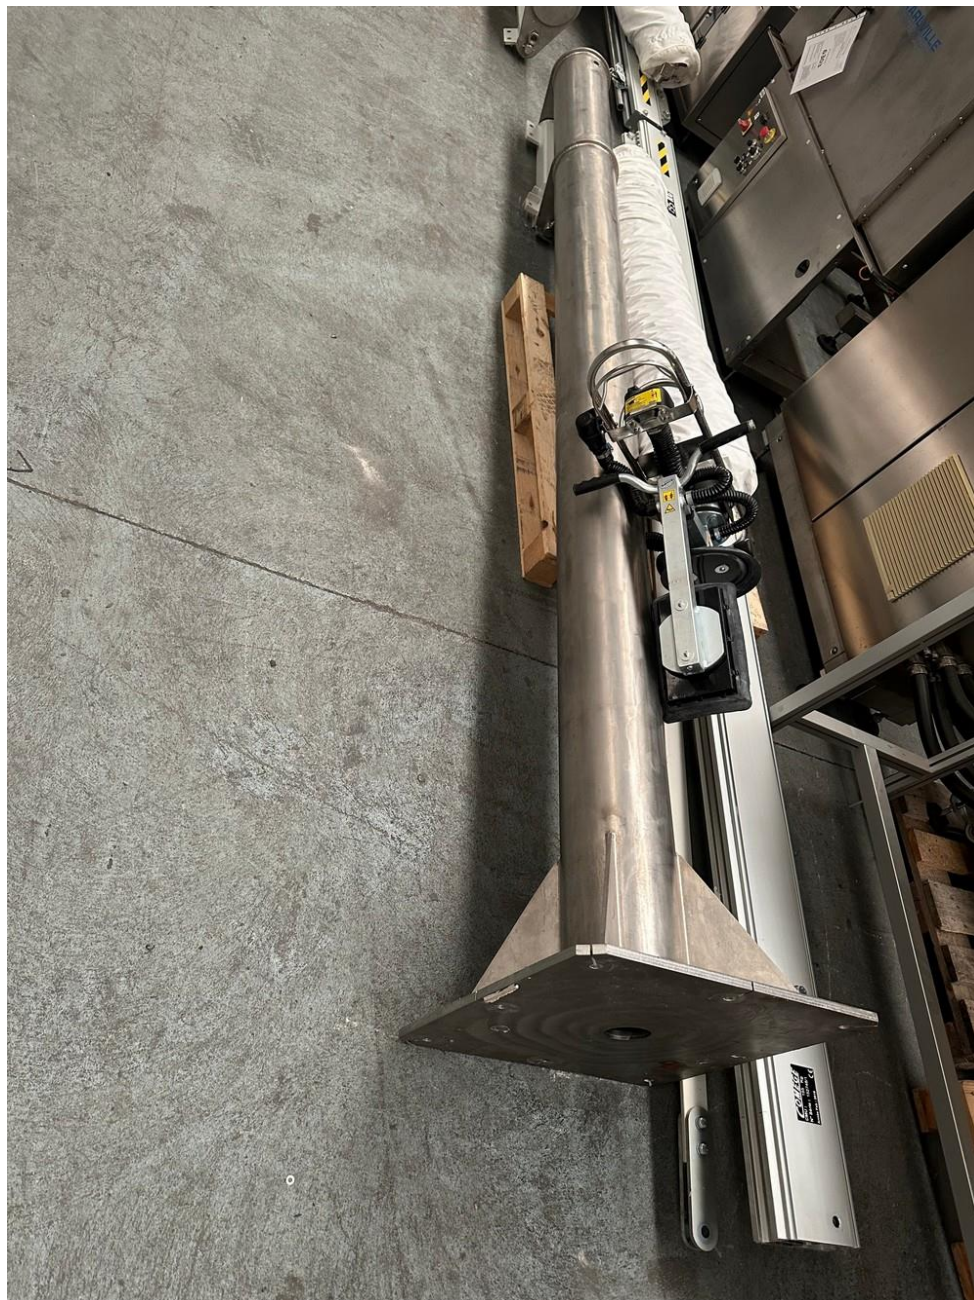

Fiche machine n°

**6547**

Indice B

## **Potence**

Fabricant : Comege

Charge maxi : 180 kg

Documentation technique : disponible, détails sur demande

Incoterm : EXW

## **Jib**

*Manufacturer: Comege*

*Max load: 180 kg*

*Technical documentation: available, details on request*

*Incoterm: EXW*

Fiche machine n°

**6547**

Indice B