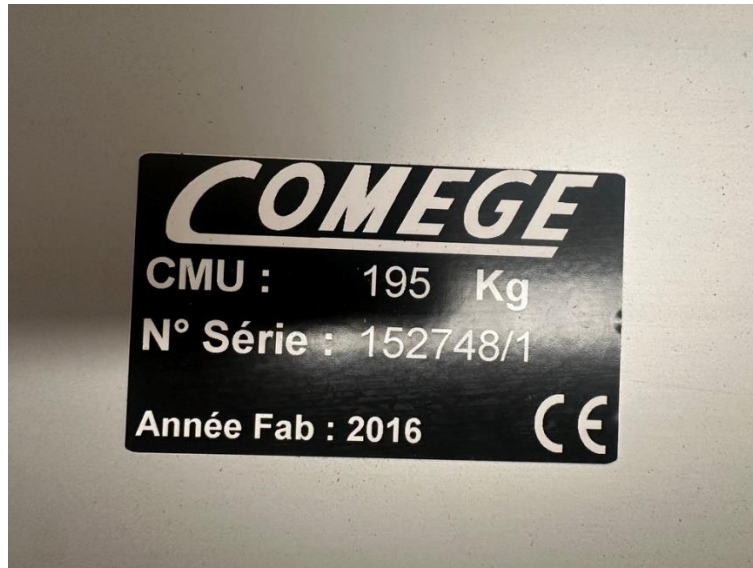

Fiche machine n°

**6547**

Indice B

# Potence

**FRM-007**

Page **1 / 9**

## **Potence**

Fabricant : Comege

Charge maxi : 180 kg

Documentation technique : disponible, détails sur demande

Incoterm : EXW

## **Jib**

*Manufacturer: Comege*

*Max load: 180 kg*

*Technical documentation: available, details on request*

*Incoterm: EXW*

Fiche machine n°

**6547**

Indice B