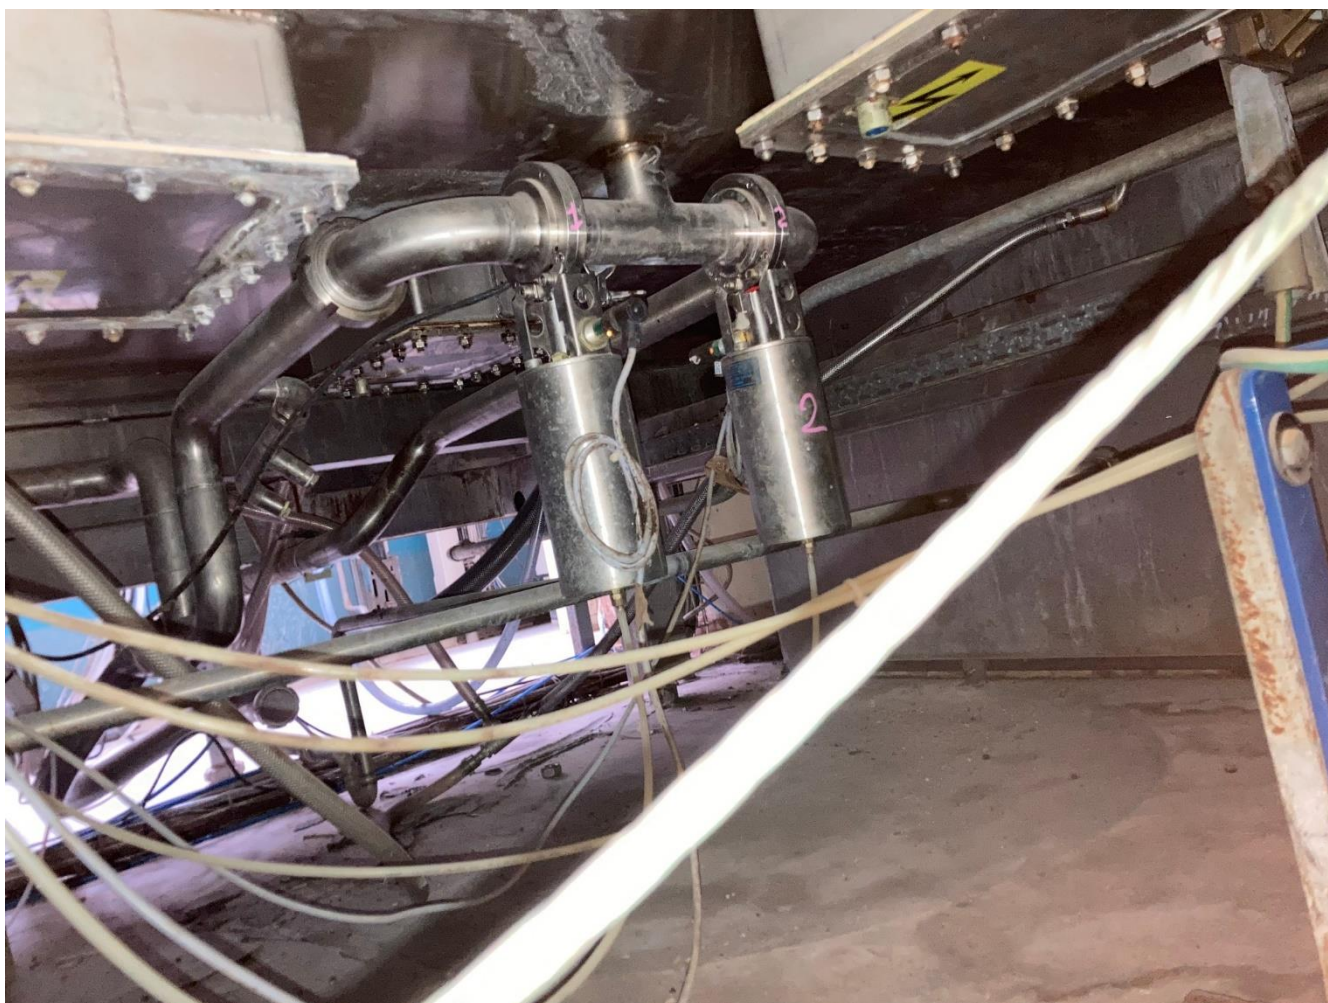

	Fiche machine n°	<h1>Turbine de pelliculage</h1>	FRM-007
	<b>6365</b>		Indice A
	Indice A		Page 1 / 12

## Turbine de pelliculage

Fabricant : Dumoulin

Modèle : IDA 500 XP

Année : 1997

Pupitre de commande : Siemens Simatic Touch panel

Incoterm : EXW

### *Coating turbine*

*Manufacturer: Dumoulin*

*Model: IDA 500 XP*

*Year: 1997*

*Control panel: Siemens Simatic Touch panel*

*Incoterm: EXW*

## Turbine de pelliculage