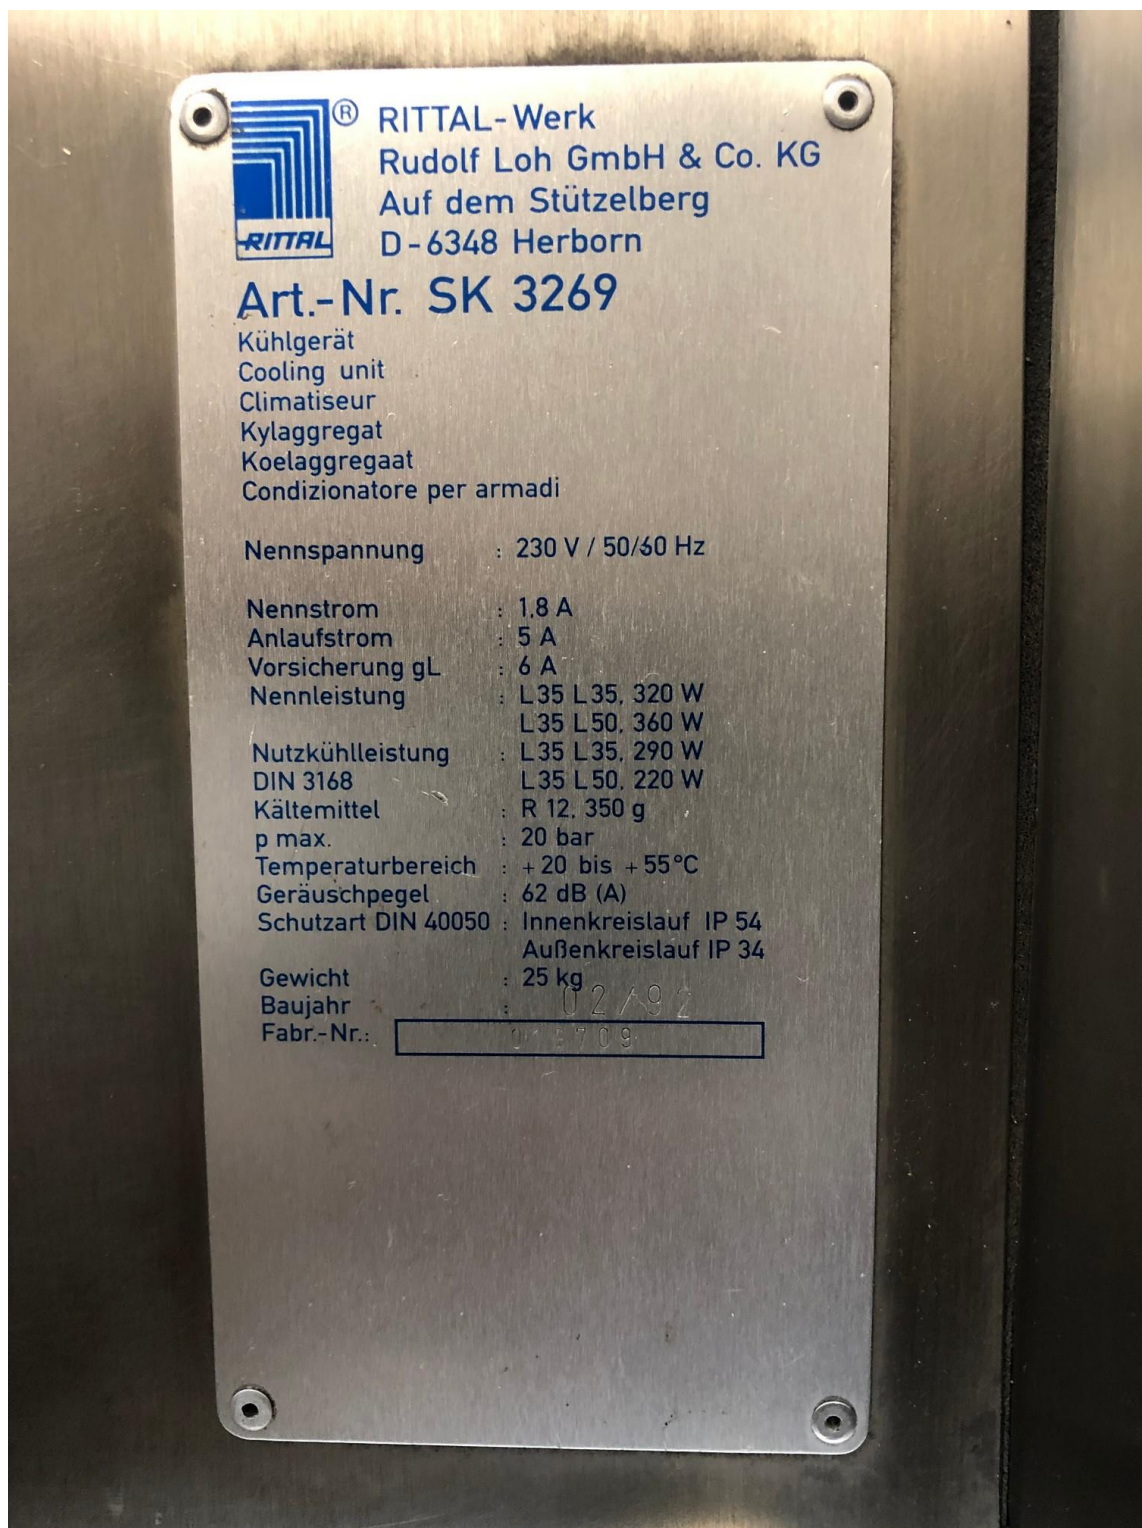

Fiche Machine	PRESSE A COMPRIMES	N°	Inventaire
		A	4911