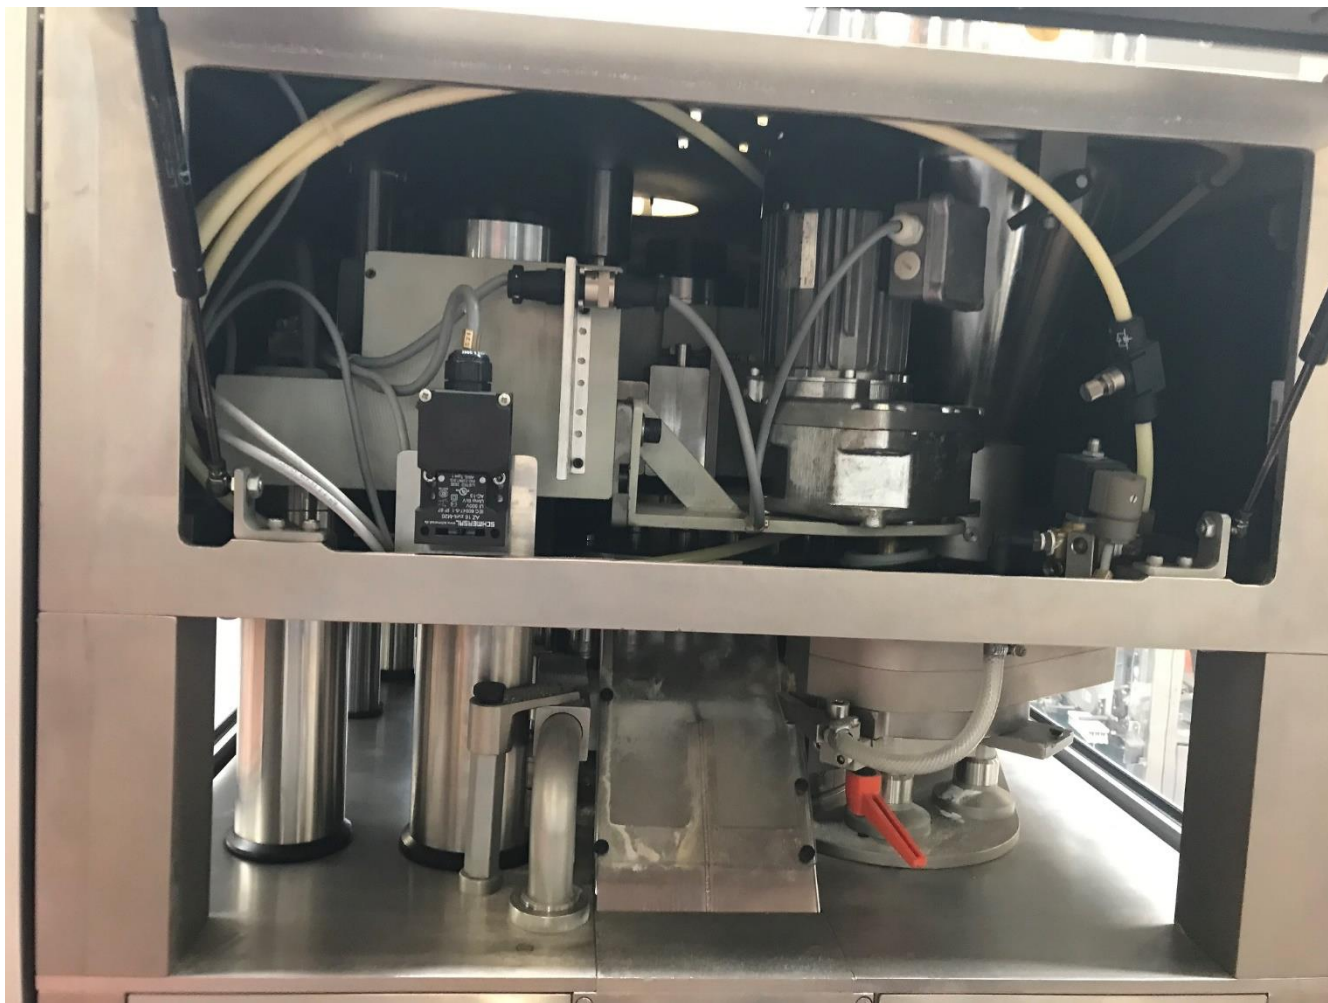

Fiche Machine	PRESSE A COMPRIMES	N°	Inventaire
		A	4911