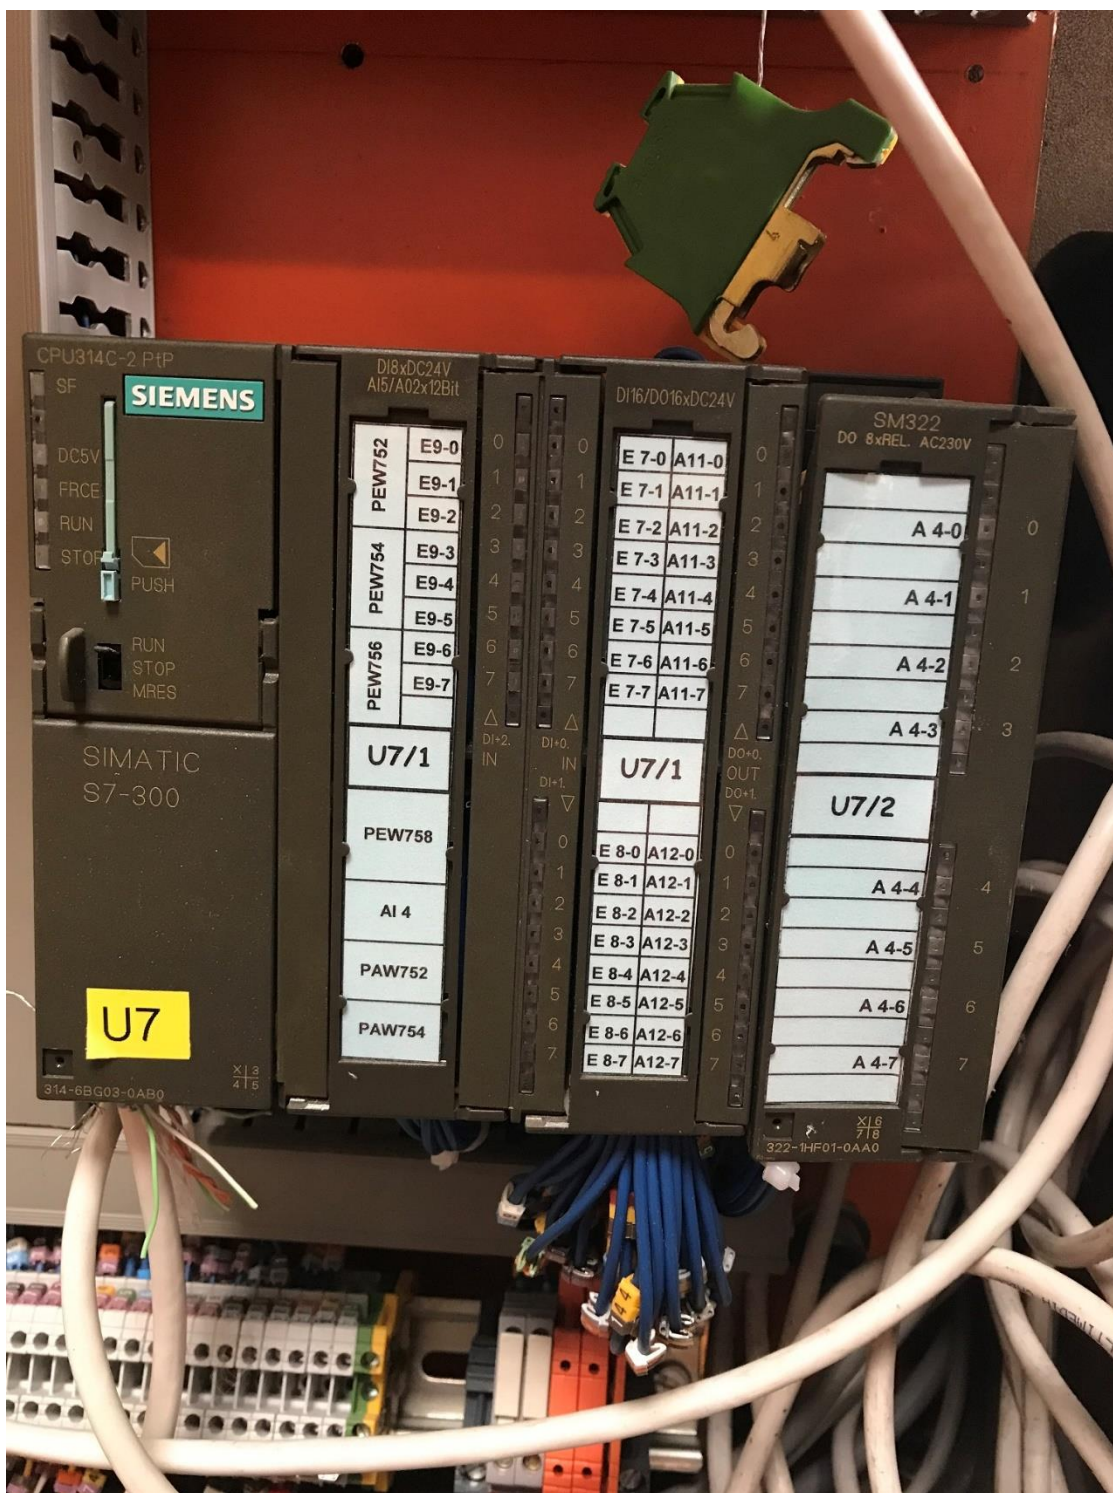

Fiche Machine	PRESSE A COMPRIMES	N°	Inventaire
		A	4911