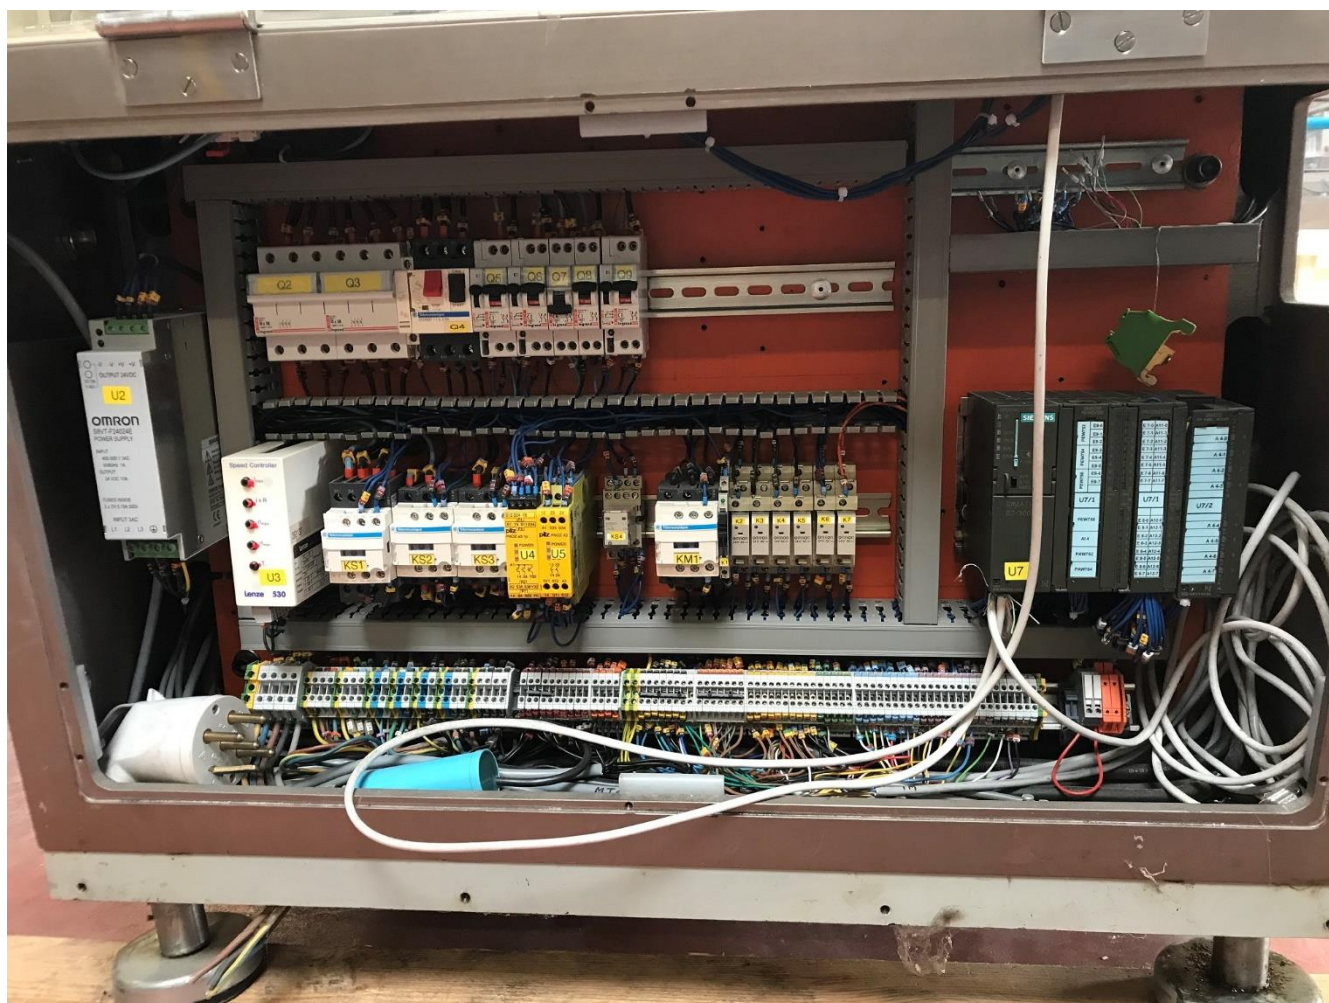

Fiche Machine	PRESSE A COMPRIMES	N°	Inventaire
		A	4911