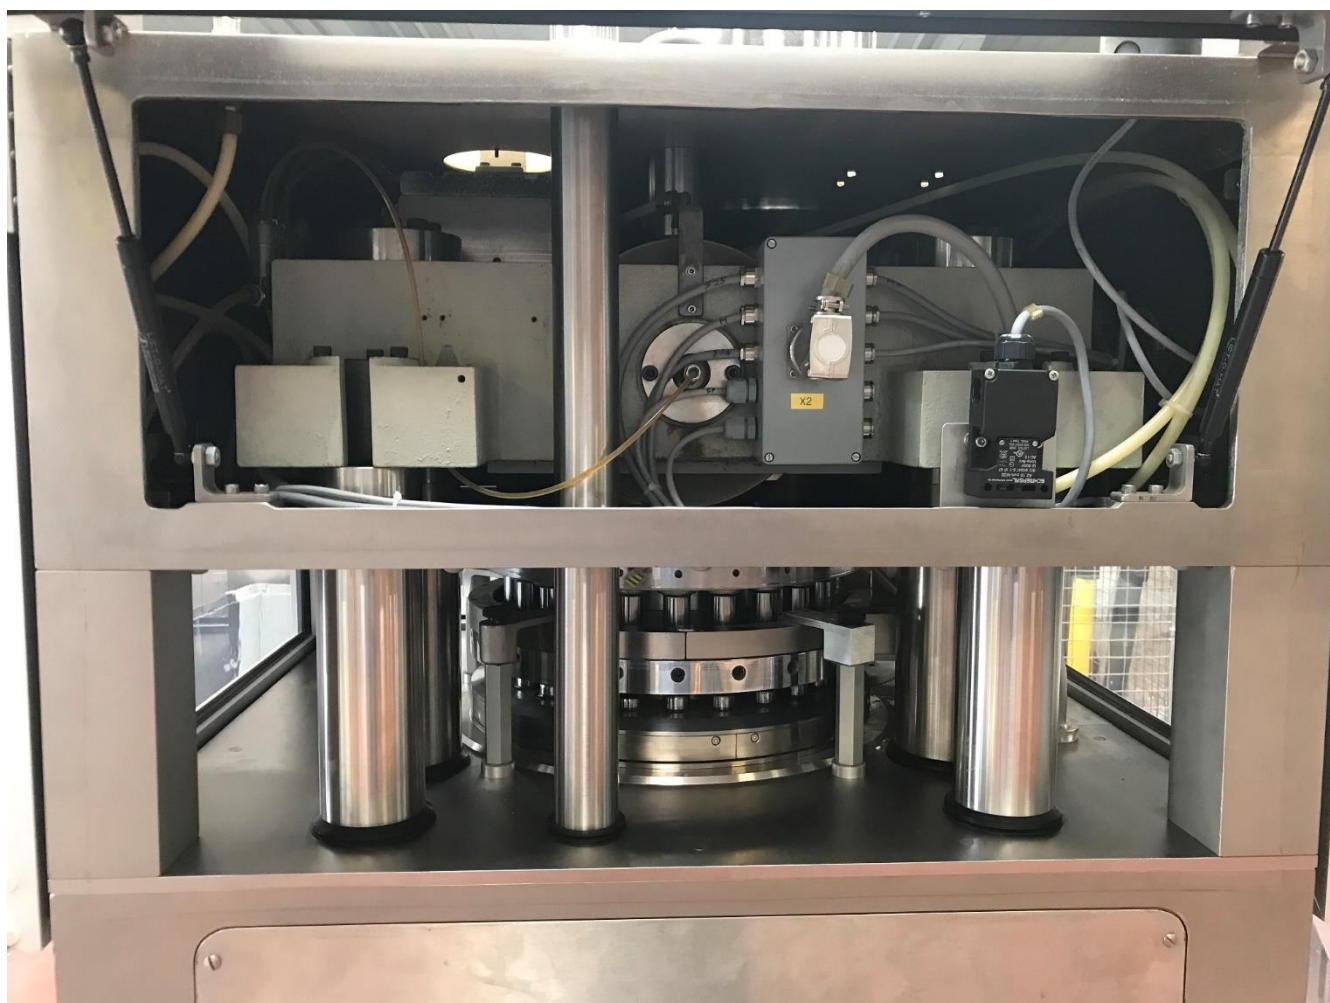

Fiche Machine	PRESSE A COMPRIMES	N°	Inventaire
		A	4911