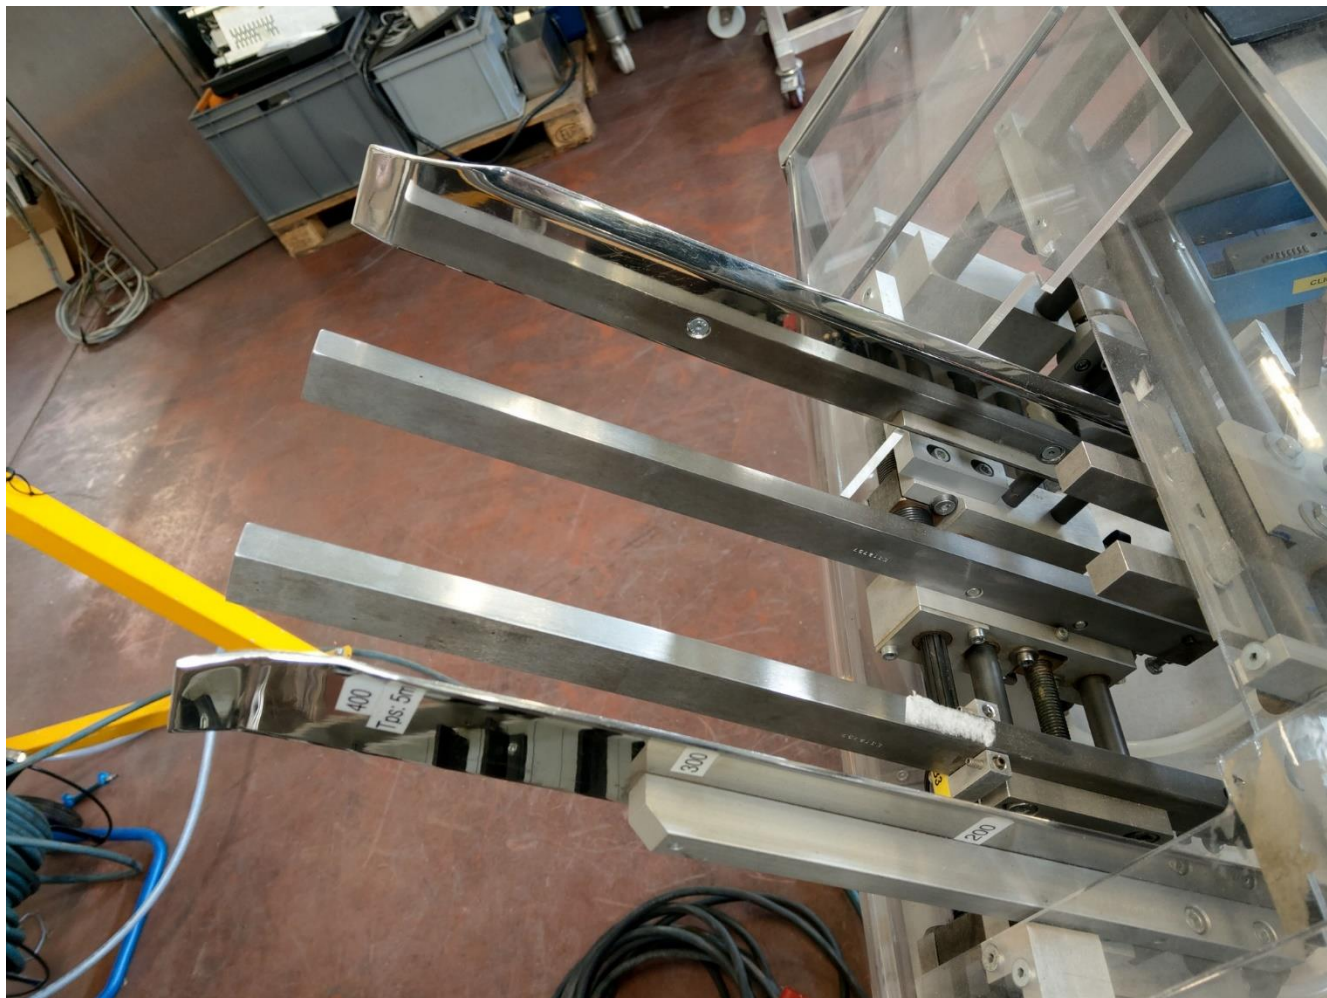

EC standards' compliant

Power supply: 380 V / 50 Hz / 2 KVA

Power: 1,5 kW

Incoterm: FCA

ETUYEUSE

ETUYEUSE

ETUYEUSE

ETUYEUSE