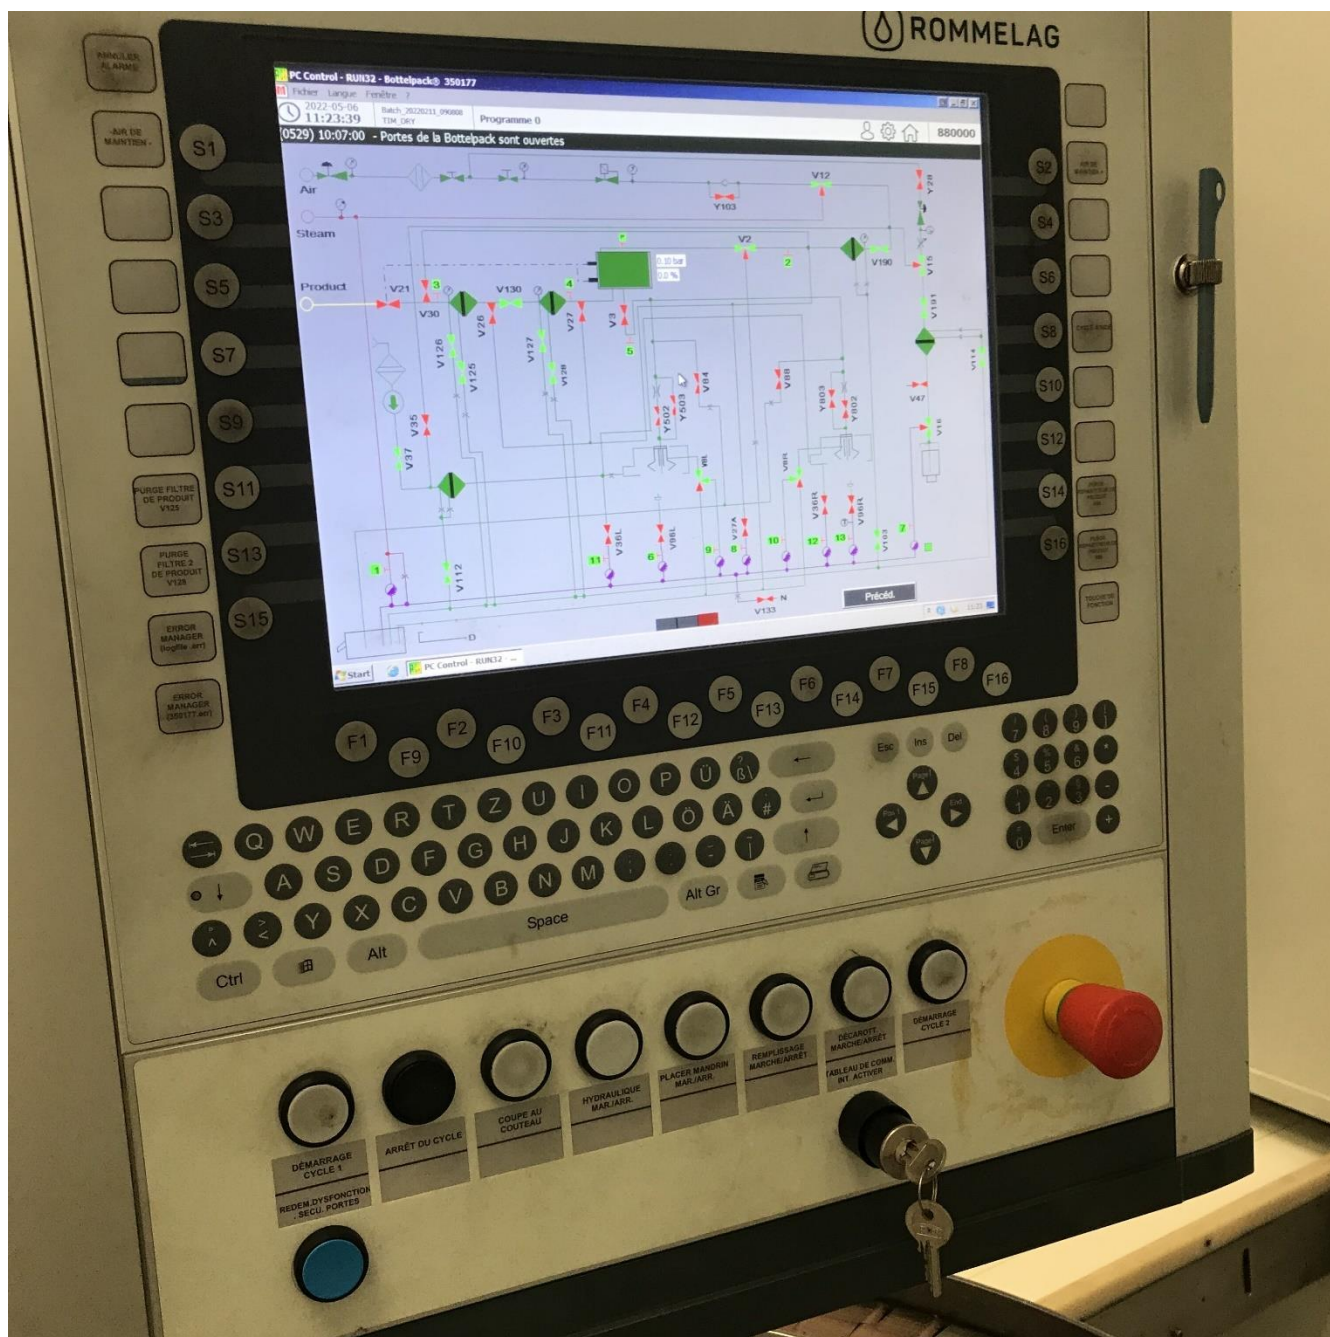

Révisée tous les 18 mois

Heures de fonctionnement actuelles : 134.000 h

Circuit stérile inclus

Tests filtres en ligne

2 moules de 18 empreintes chacun

2 * 18 voies de remplissage

Cadence environ 10.000 doses à l'heure maximum avec les 2 moules

Format de dose 5ml

Décarottage intégré

Tapis d'évacuation doses et déchets inclus.

A été en service uniquement dans un environnement propre classé C

2 pupitres de commande

Energies utilisées : hydraulique, pneumatique, eau adoucie, vapeur pure, électrique

Incoterm: EXW

Ligne de conditionnement comprenant :

Étiqueteuse Neri

Assembleuse Marchesini

Etuyeuse Marchesini ba50 année 1998

Possibilité de faire des piles de 5 étages de 6 ampoules

	Fiche machine n°	<h1>Remplisseuse BFS</h1>	FRM-007
	5643		Indice A
	Indice A		Page 2 / 25

Neri labelling machine

Marchesini assembly machine

Marchesini BA50 cartoner (1998)

Possible to stack 5 levels of 6 ampoules

Remplisseuse BFS

Remplisseuse BFS

Remplisseuse BFS

Remplisseuse BFS