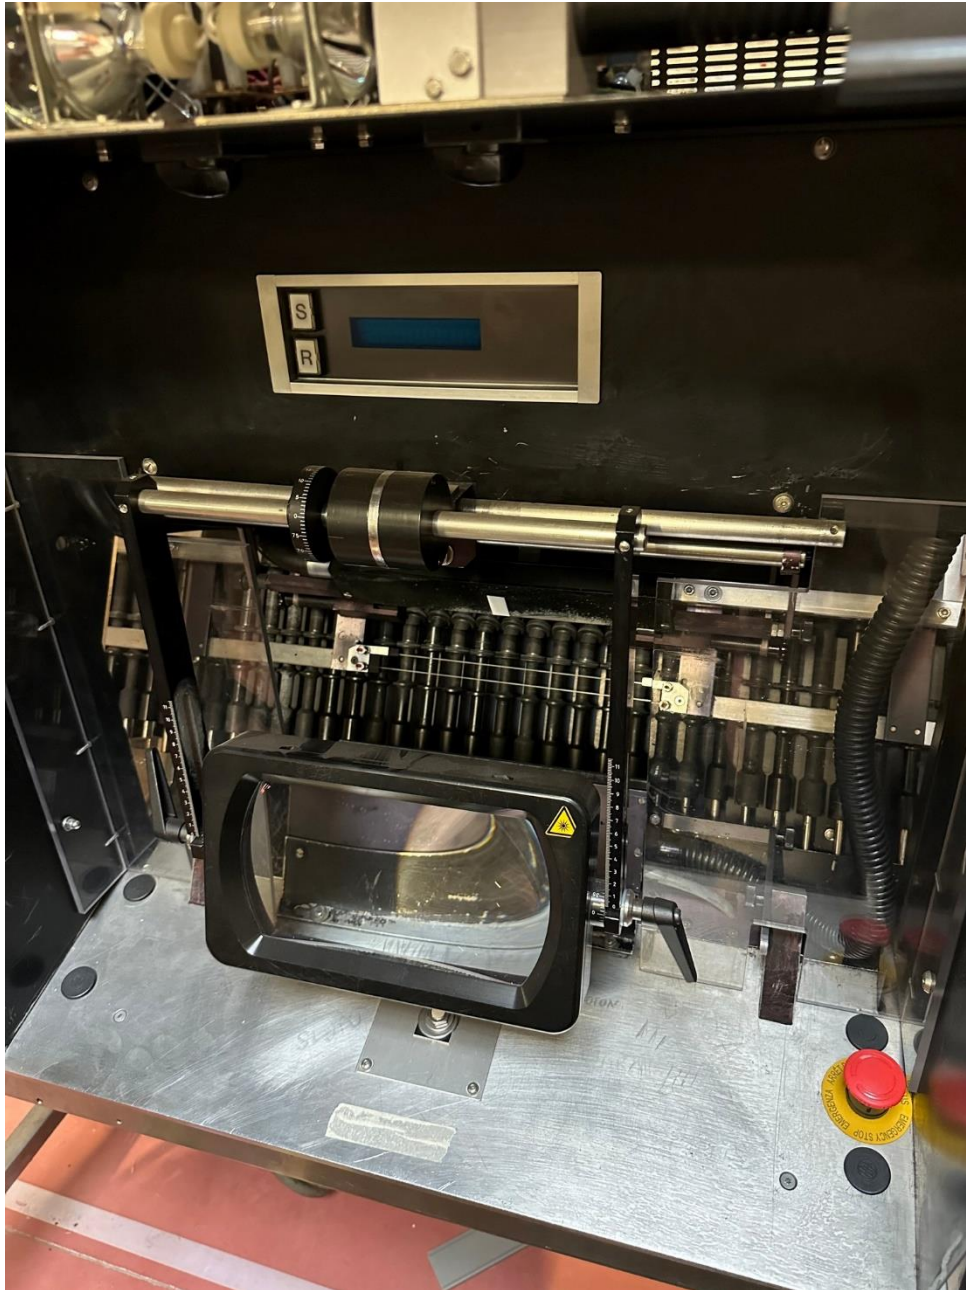

Bouton défaut flacons

Automate TELEMECANIQUE TSX17

Dimensions hors tout (Lxlxh) : 1800x900x1800mm

Puissance : 220V, 50Hz, 2.1kW

Rail vibrant d'alimentation des seringues :

- Fabricant : AEG
- Modèle : KF 0.9-1-CR
- Numéro de série : B-70075
- Vibration : 3000
- Dimension hors tout (Lxlxh) : 900x500x1470mm
- Puissance : 220V, 50Hz, 1.2A

# INGENNEO

Négoce équipements d'occasion

Fiche Machine	MIREUSE SEMI-AUTOMATIQUE POUR SERINGUES	N°	Inventaire
		A	3492