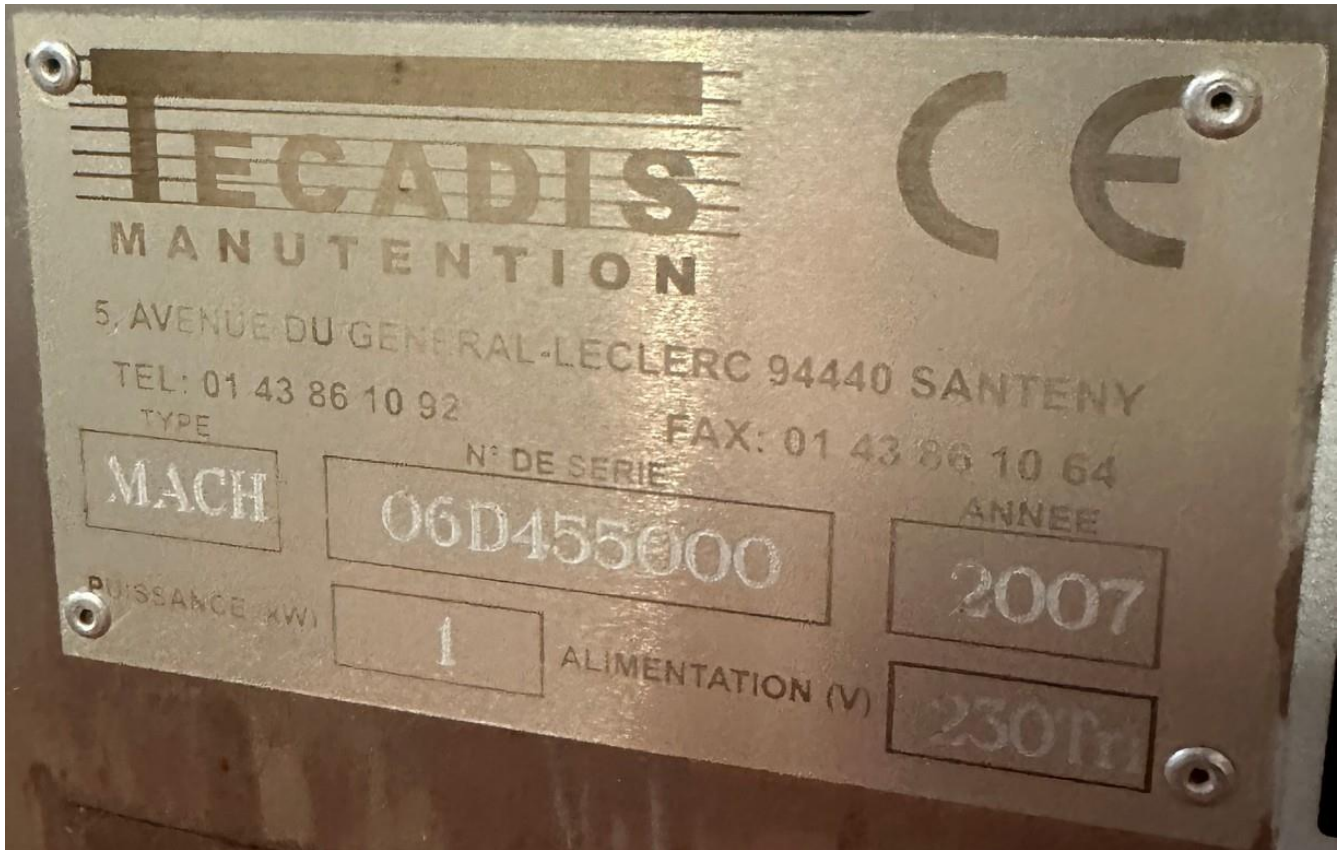

INGENNEO

Négoce équipements d'occasion

Fiche Machine	MIREUSE SEMI-AUTOMATIQUE POUR SERINGUES	N°	Inventaire
		A	3492