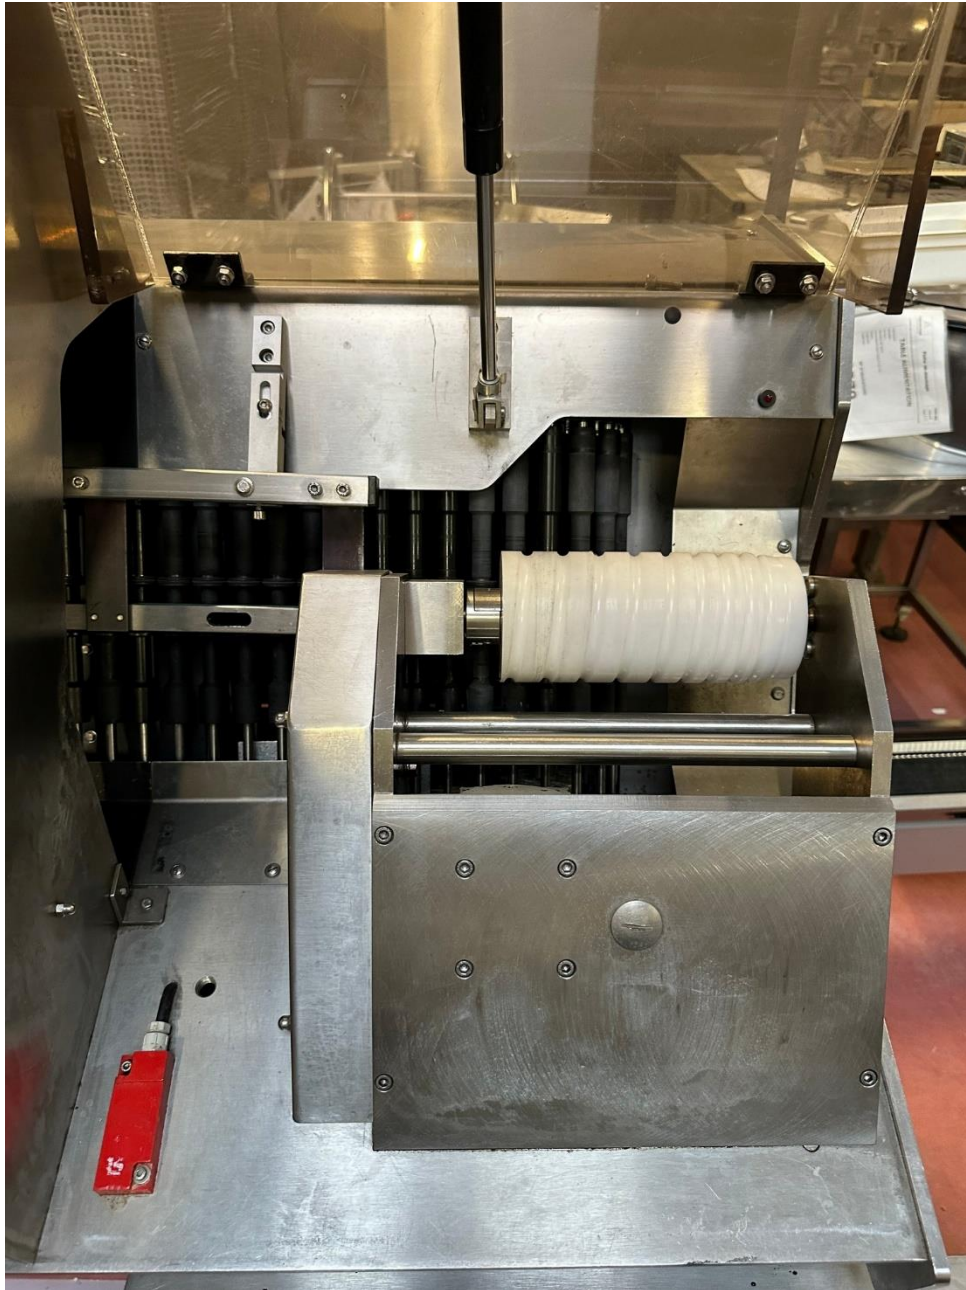

INGENNEO

Négoce équipements d'occasion

Fiche Machine	MIREUSE SEMI-AUTOMATIQUE POUR SERINGUES	N°	Inventaire
		A	3492