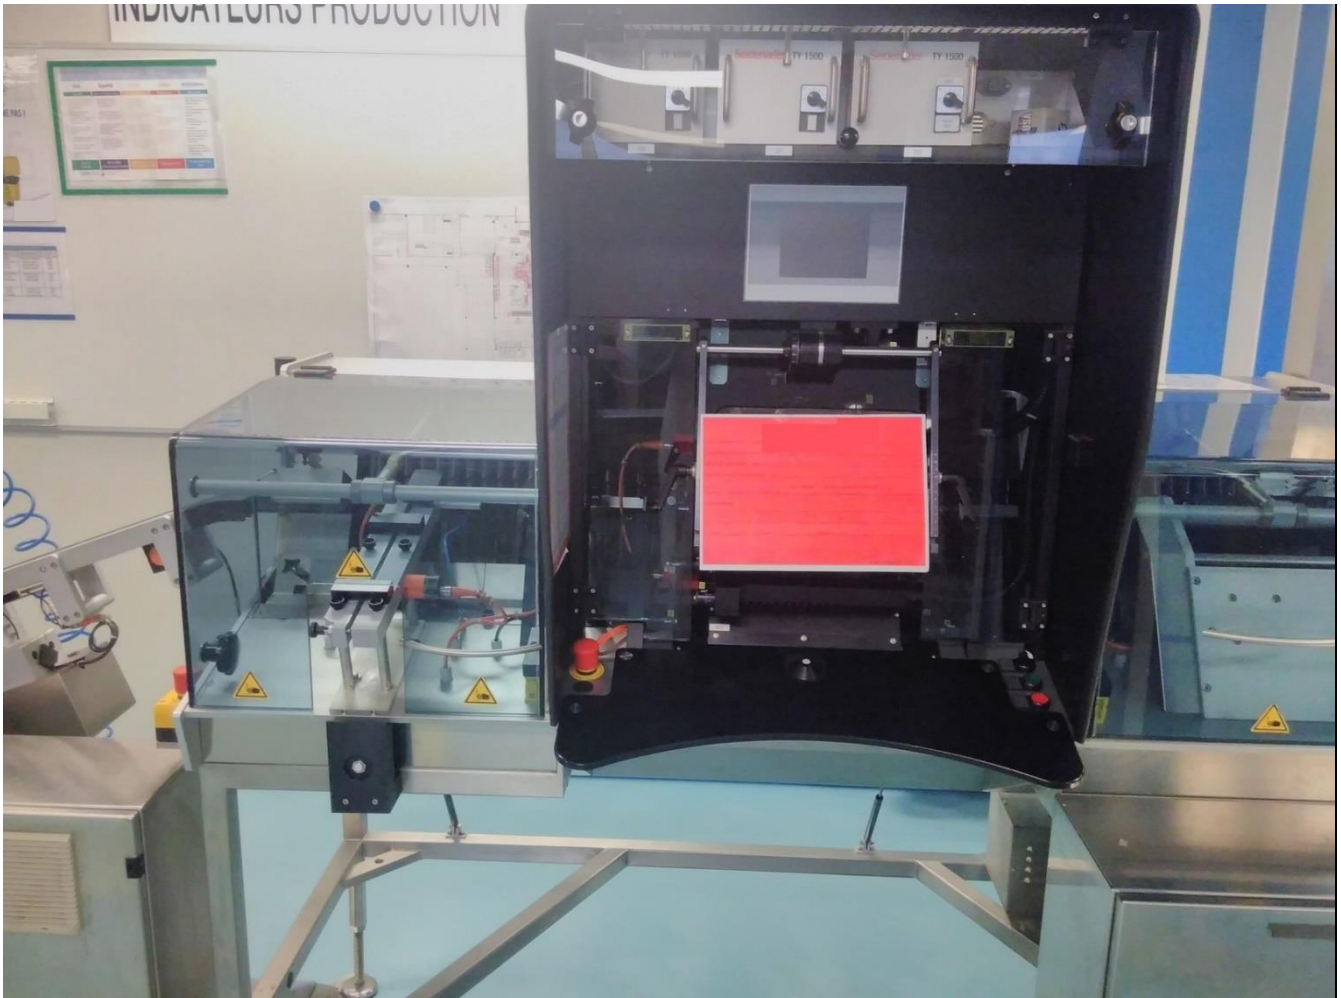

## Photos machine installée :

# INGENNEO

Négoce équipements d'occasion

Fiche Machine	MIREUSE SEMI-AUTOMATIQUE POUR SERINGUES	N°	Inventaire
		A	3492