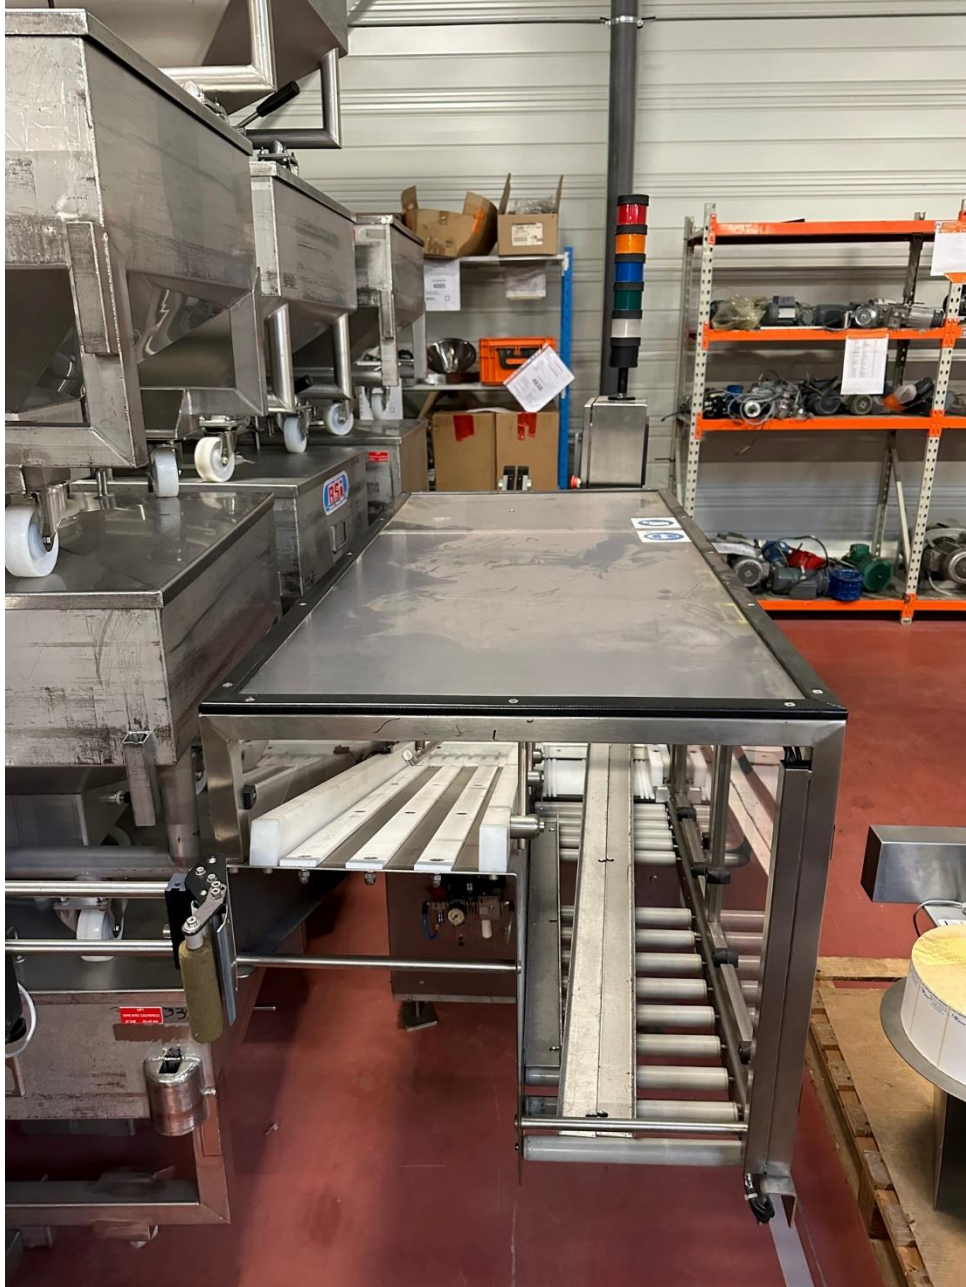

INGENNEO

Négoce équipements d'occasion

Fiche Machine	MIREUSE SEMI-AUTOMATIQUE POUR SERINGUES	N°	Inventaire
		A	3492