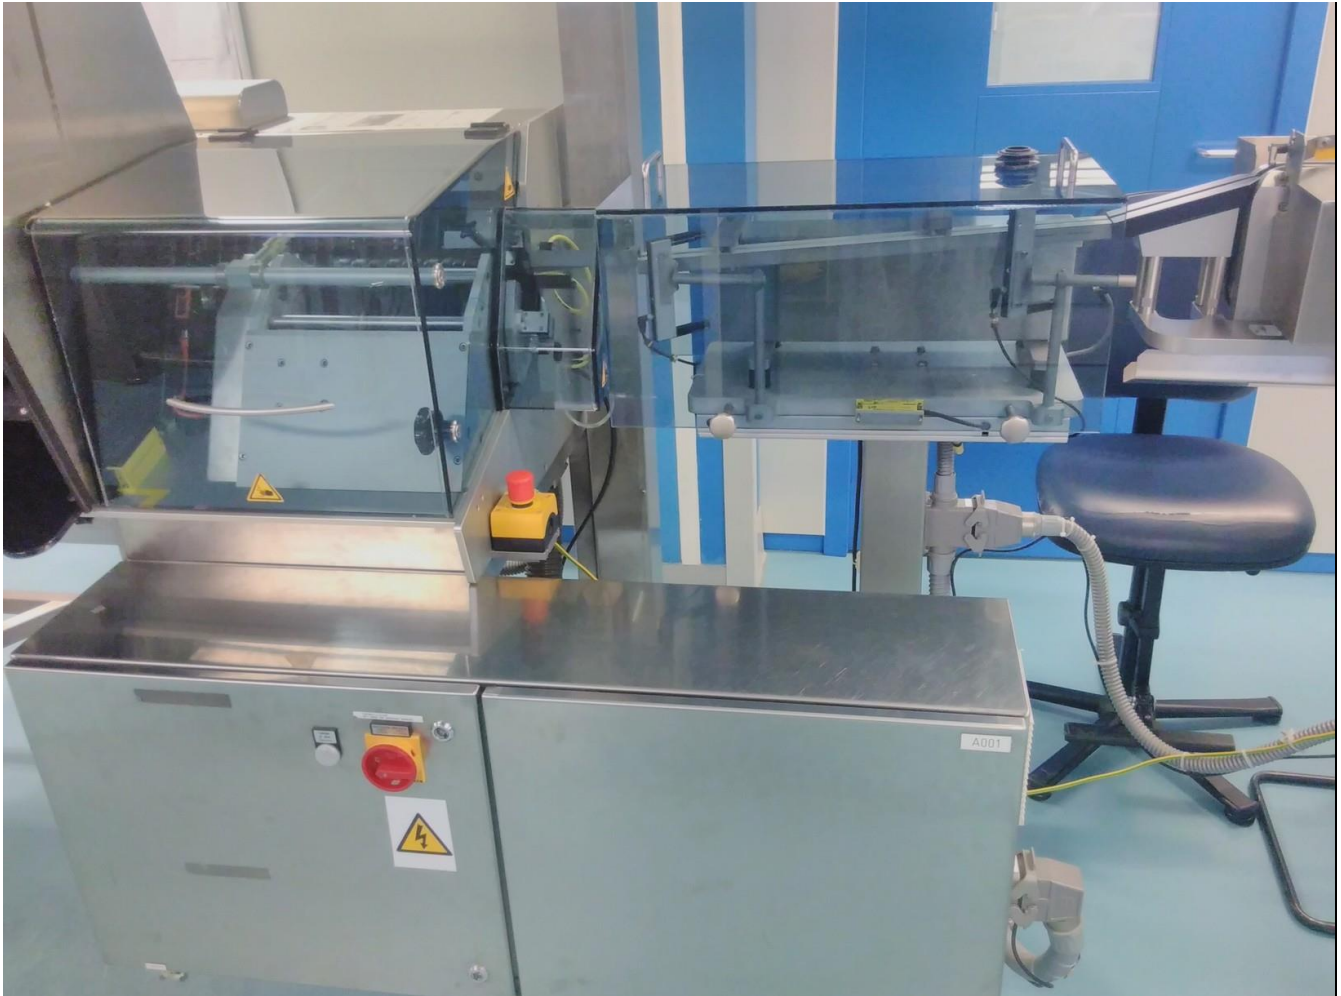

INGENNEO

Négoce équipements d'occasion

Fiche Machine	MIREUSE SEMI-AUTOMATIQUE POUR SERINGUES	N°	Inventaire
		A	3492