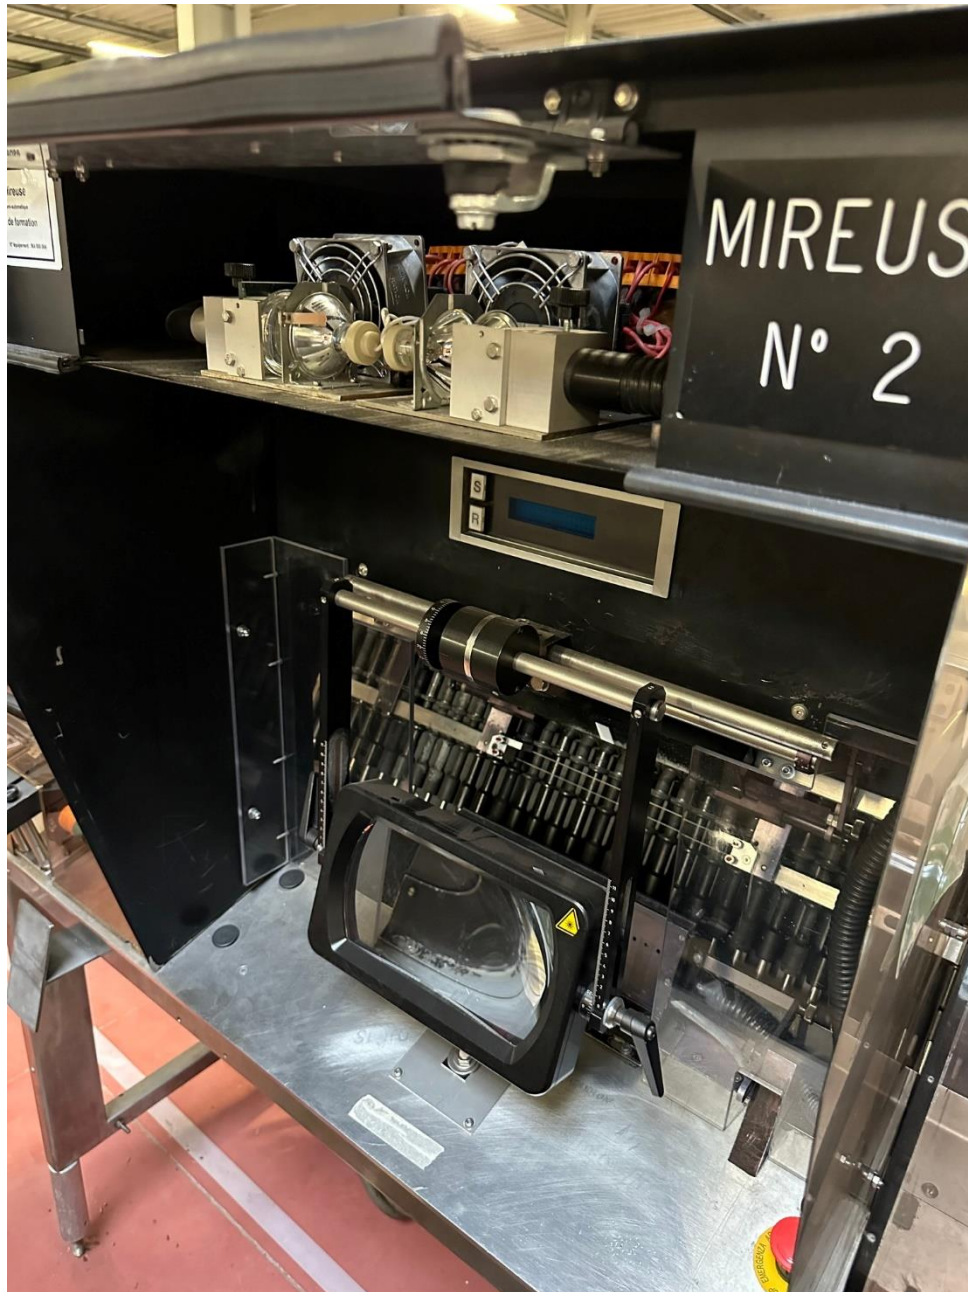

# INGENNEO

Négoce équipements d'occasion

Fiche Machine	MIREUSE SEMI-AUTOMATIQUE POUR SERINGUES	N°	Inventaire
		A	3492