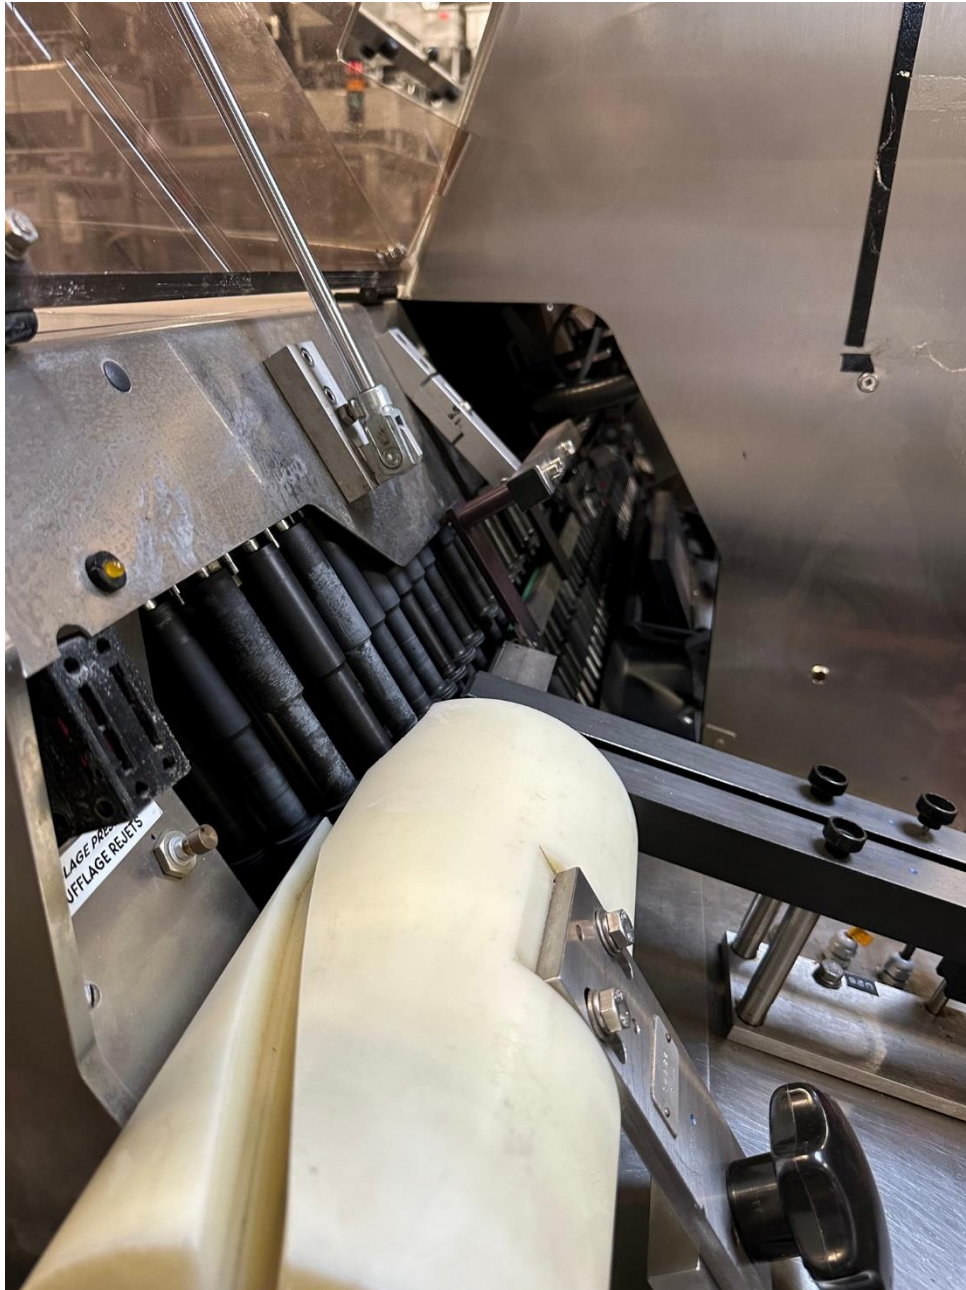

INGENNEO

Négoce équipements d'occasion

Fiche Machine	MIREUSE SEMI-AUTOMATIQUE POUR SERINGUES	N°	Inventaire
		A	3492