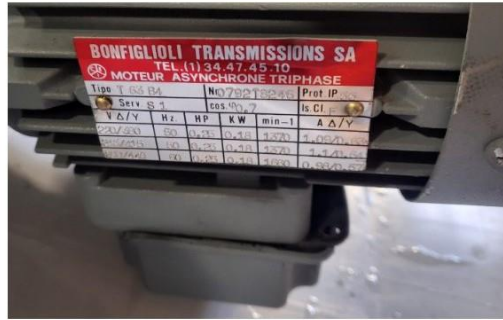

LOT DE MOTEUR