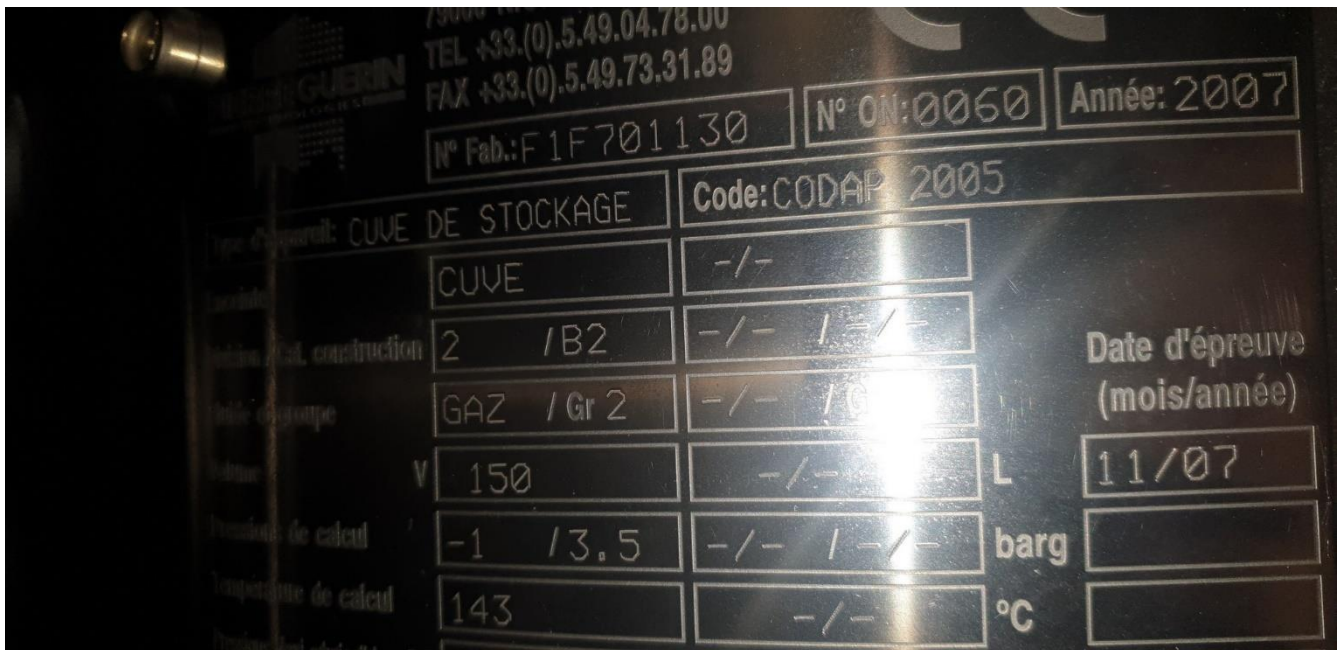

	Fiche machine n°	<h2 style="margin: 0;">Cuve inox 150 litres</h2>	FRM-007
	5896		Indice A
	Indice A		Page 1 / 26

Cuve inox 150 litres

Fabricant : Pierre Guérin

Année : 2007

Numéro de série : F1F701130

Volume total : 150 litres

Dimensions hors-tout (l x p x h) : 1100 x 800 x 1700 mm

Poids : 250 kg

Documentation technique : disponible, complète (plans, dossier de soudure, certificats matières ...)

Incoterm : EXW

150 liters stainless steel tank

Sterilizable

Material: 316L stainless steel

Pressure: -1 / +3,5 bar

Design temperature: 143 °C

Overall dimensions (l x d x h): 1100 x 800 x 1700 mm

Weight: 250 kg

Technical documentation: available, complete (plans, welding files, material certificates ...)

Incoterm: EXW

Cuve inox 150 litres

Cuve inox 150 litres

Cuve inox 150 litres

Cuve inox 150 litres

Cuve inox 150 litres

Cuve inox 150 litres

Cuve inox 150 litres