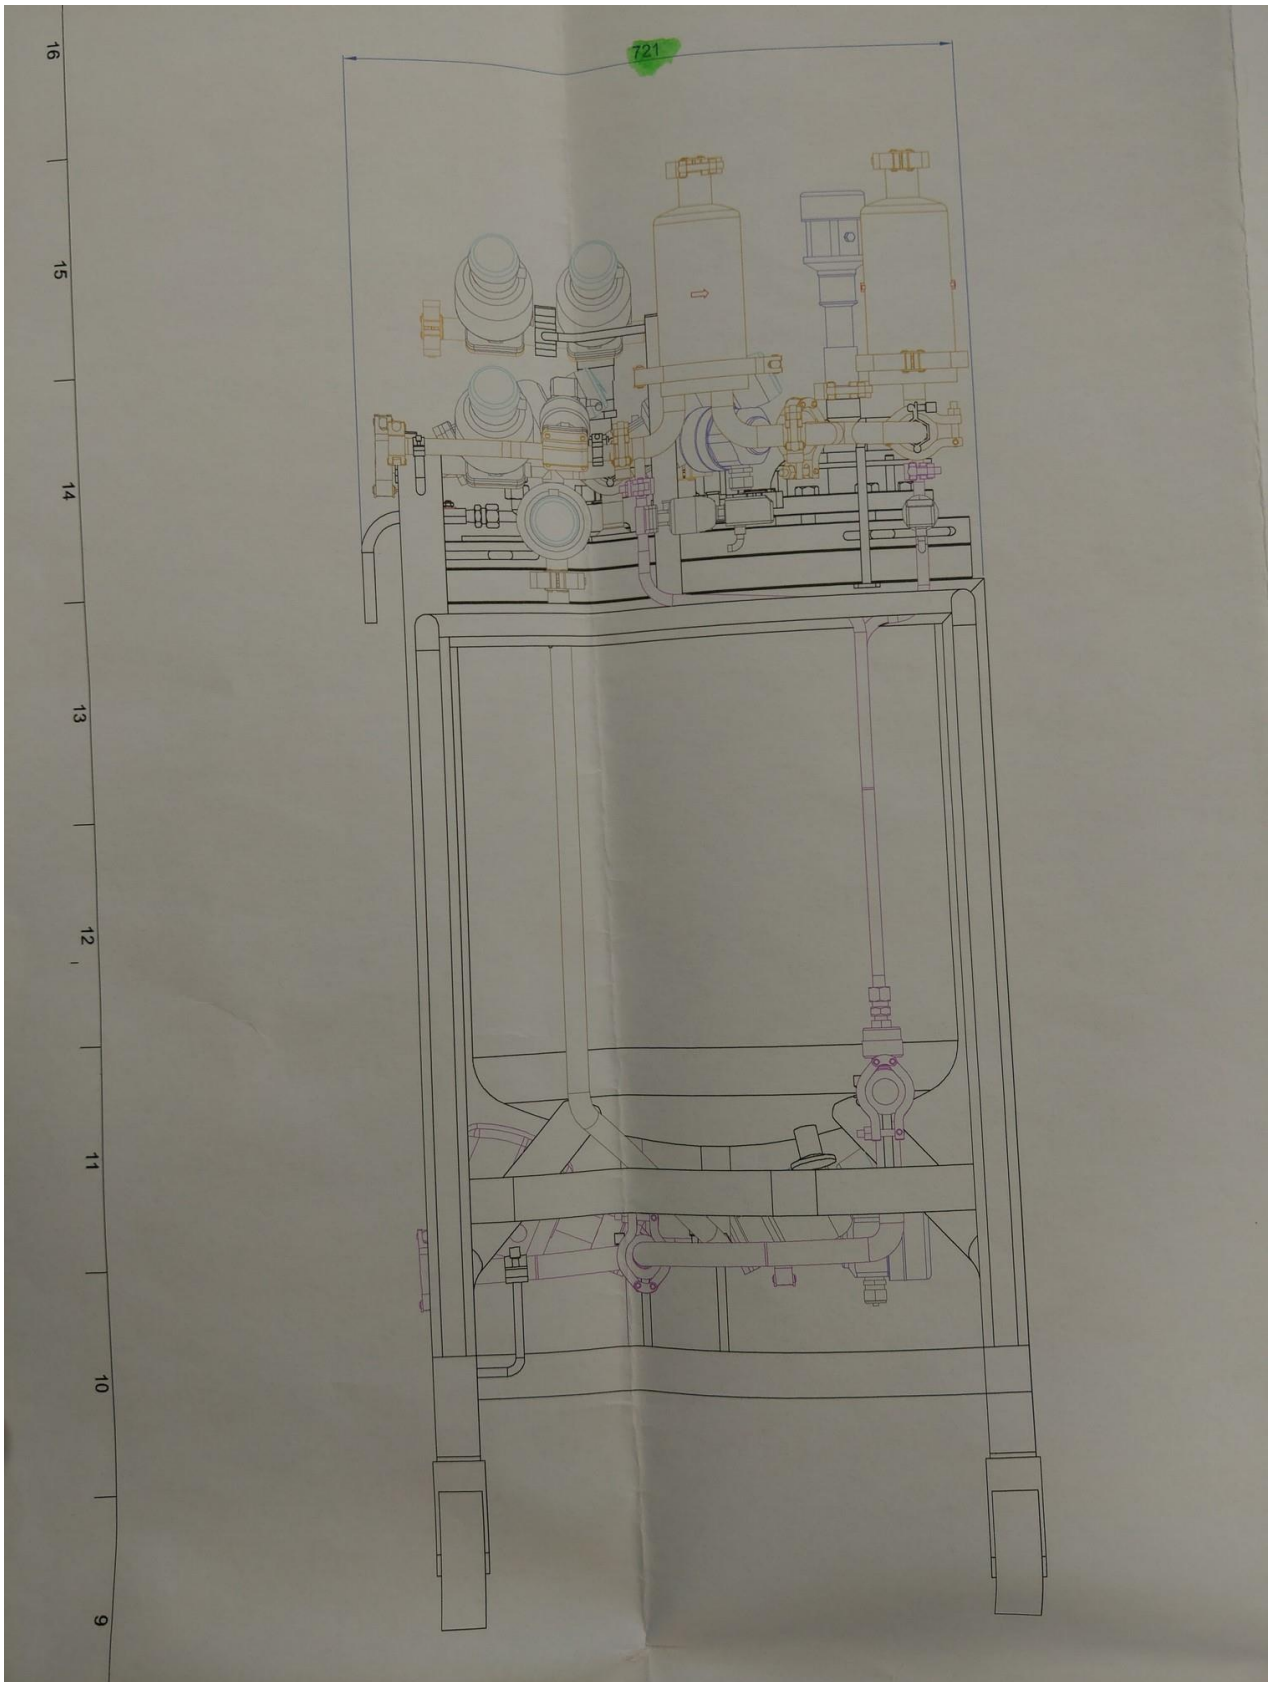

Cuve inox 150 litres