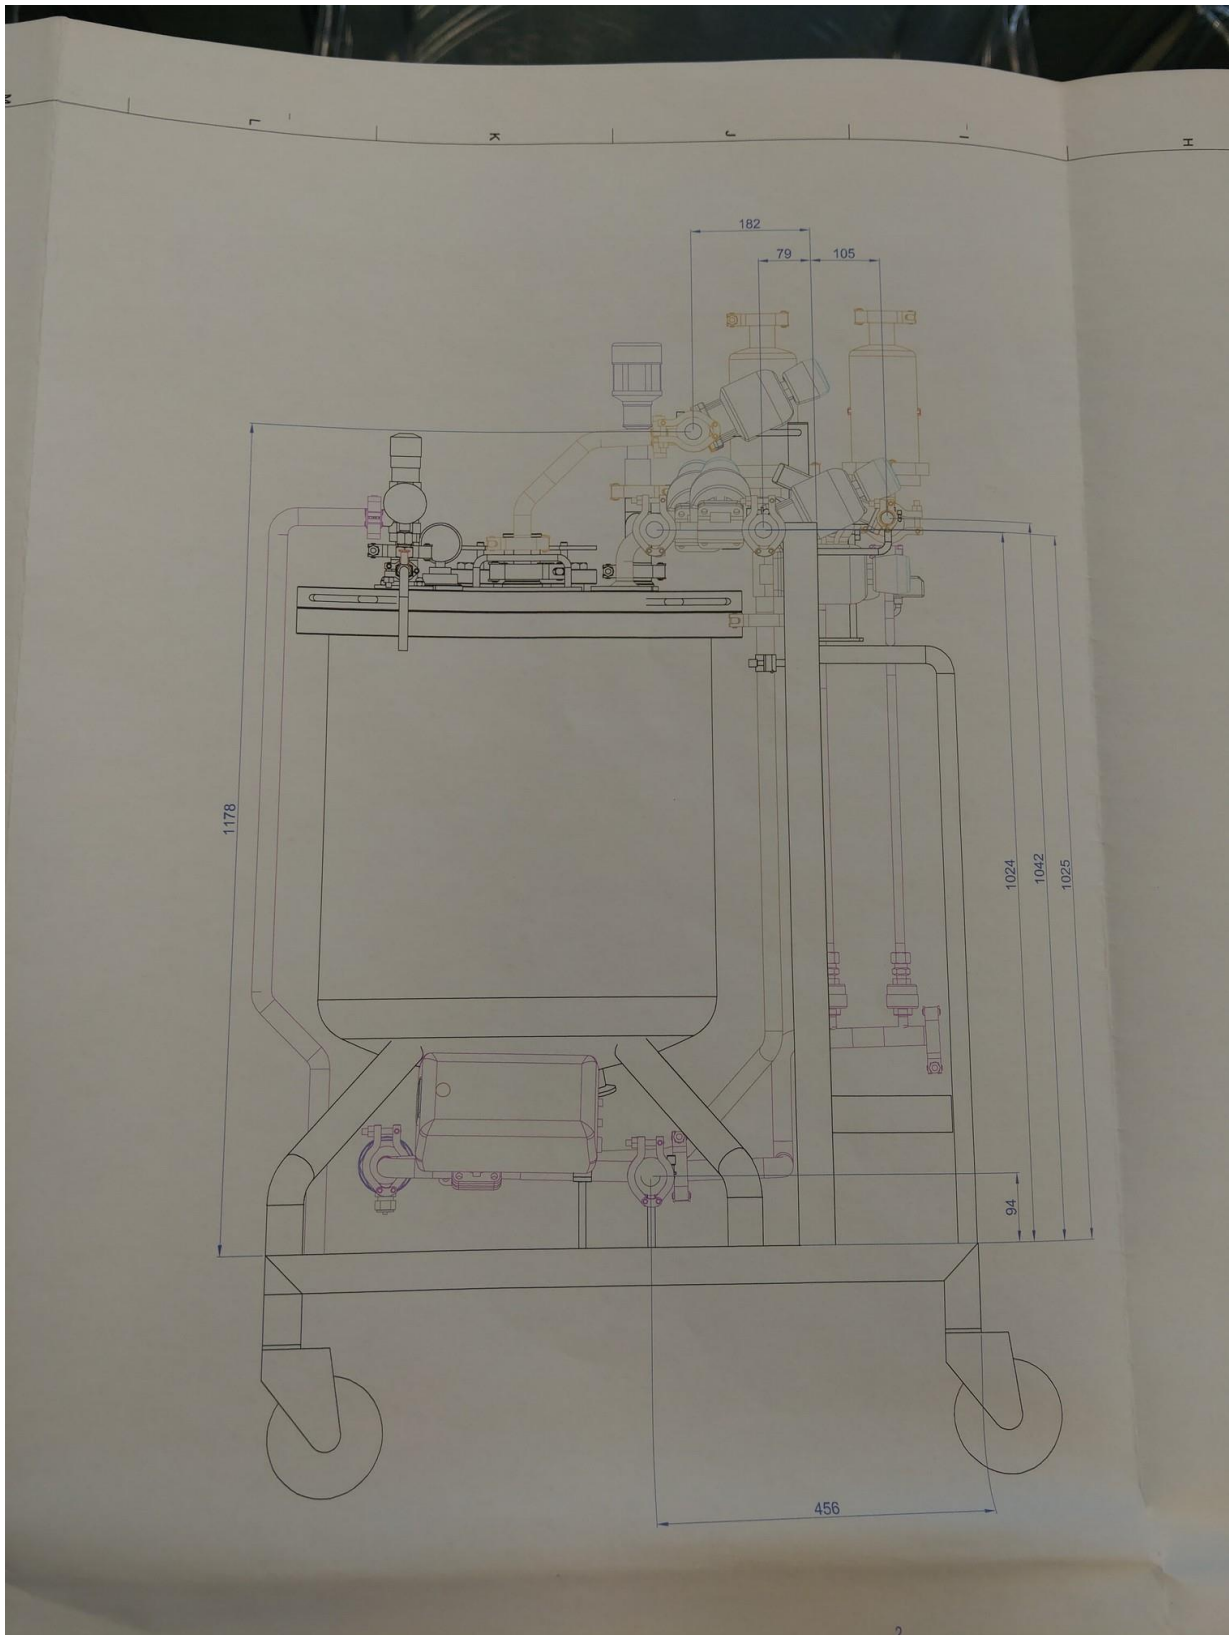

Cuve inox 150 litres