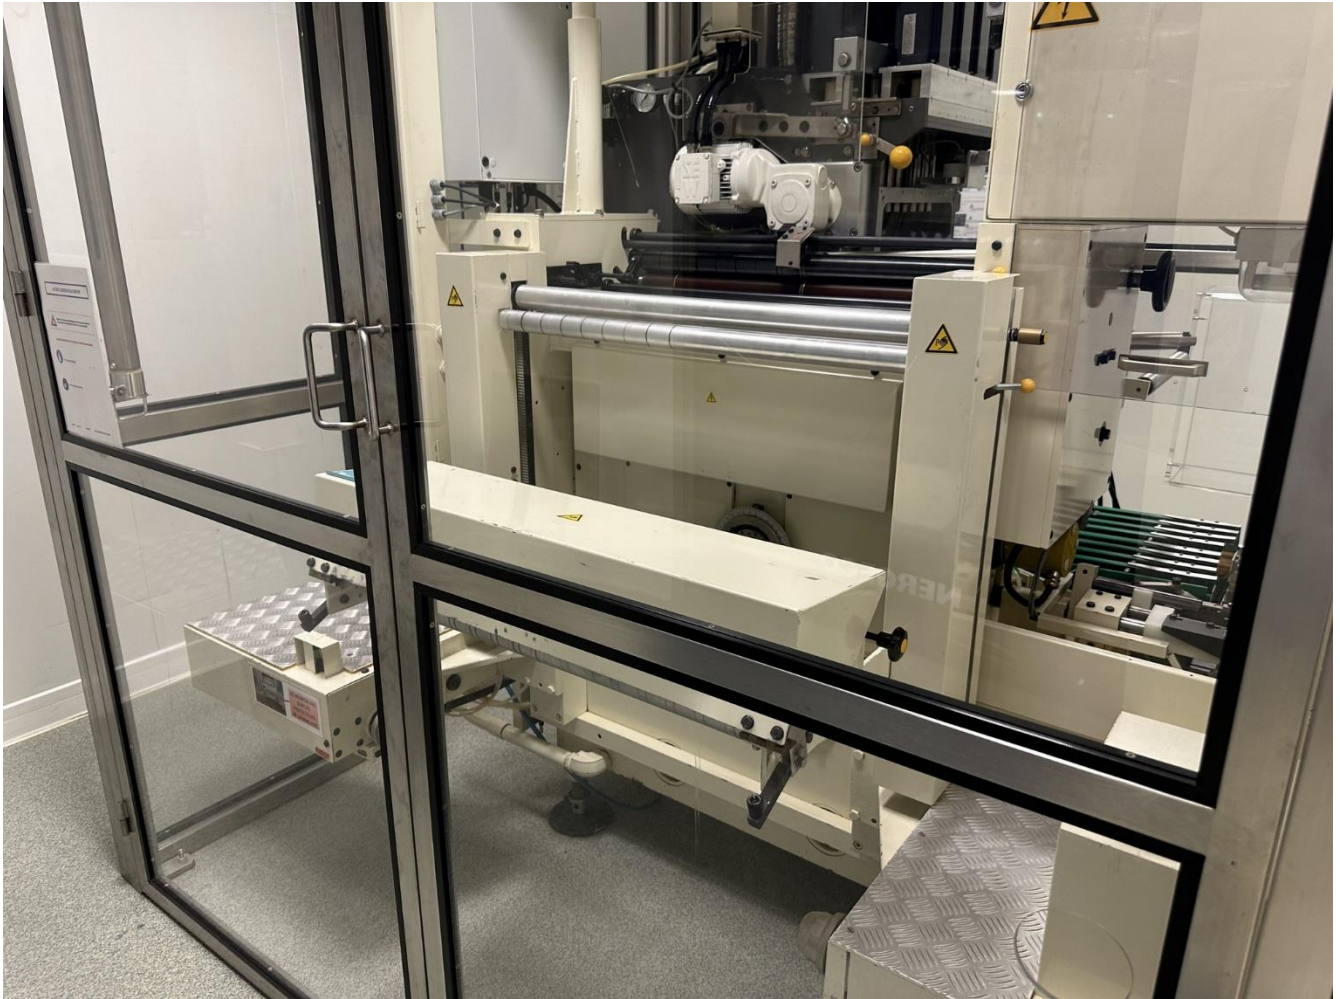

LIGNE SACHET