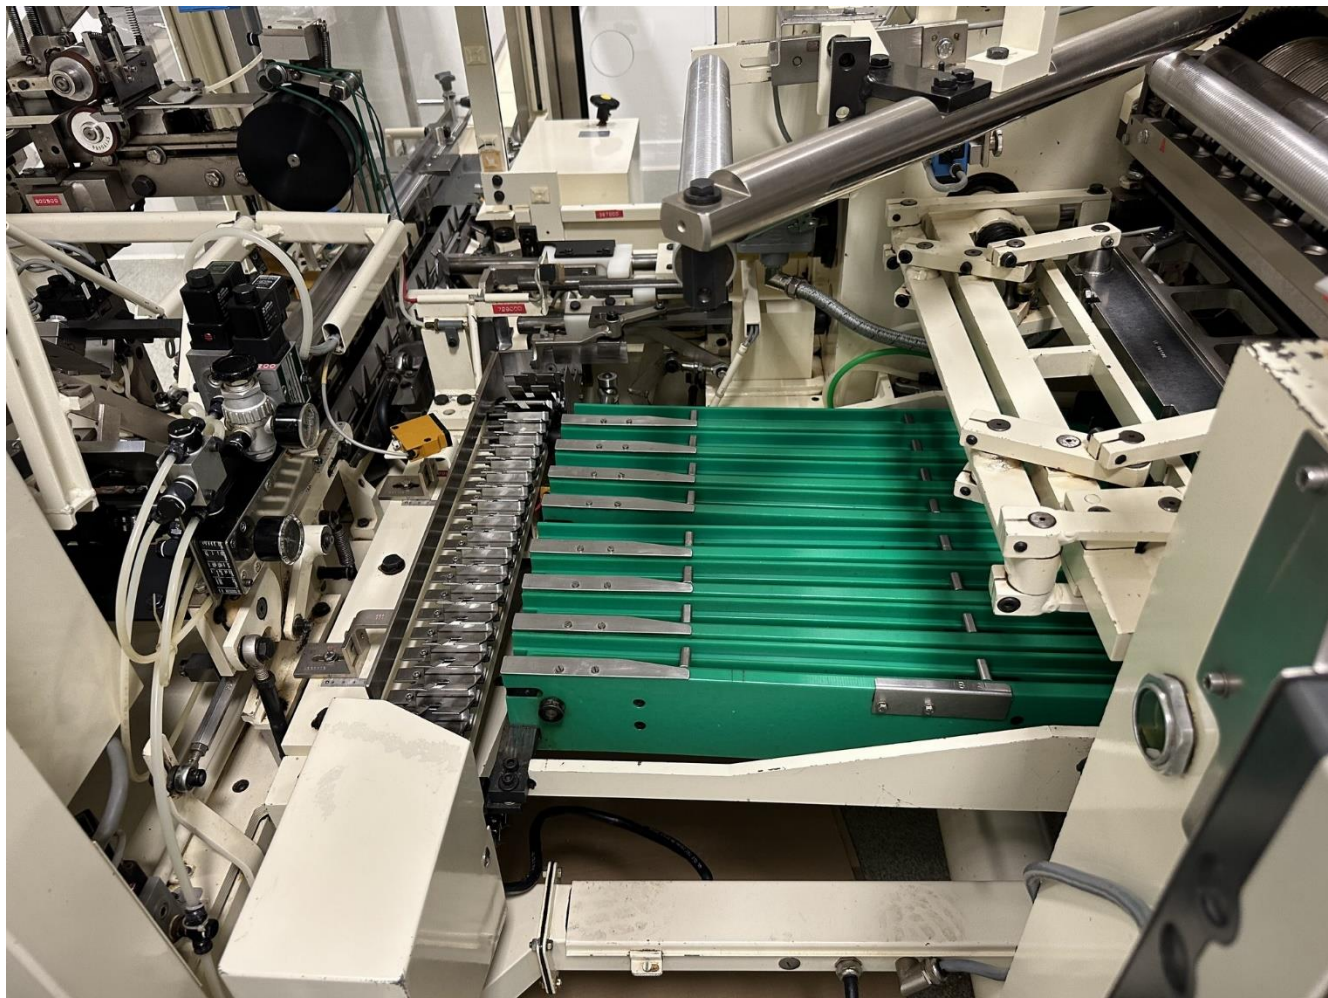

LIGNE SACHET