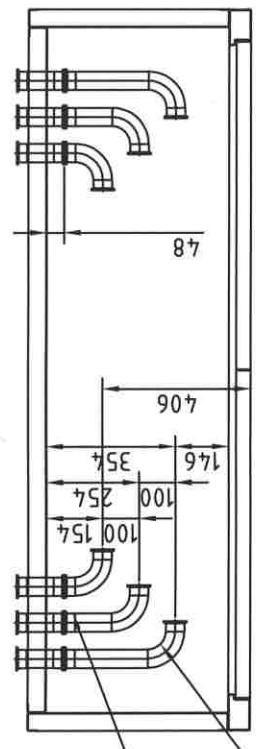

Intérieur Armoire

Cornière 140x50 inox 304 grain 220
 Plinthe inox 304 grain 220

Ferrule SMS ϕ 51
 + Tube ϕ 51
 6 Coude ϕ 51
 + Ferrule clamp ϕ 51

BSI Process Manufacturing 185 rue de la République - 93000 La Courneuve 01 49 40 00 00 - 01 49 40 00 01 SAS au capital de 3811225 € - Siret 34209430500014 - APE 291C RCS Paris 837105 - TVA FR99 342094305		Échelle : 1:10 Client : Parfums Christian Dior Date : 28/02/08 Dessiné par : FLE HAN Vérifié par : FLE HAN N° Plan : 0802201M
ENCOMBEMENT ARMOIRE LAVAGE FLEXIBLE		0802201M