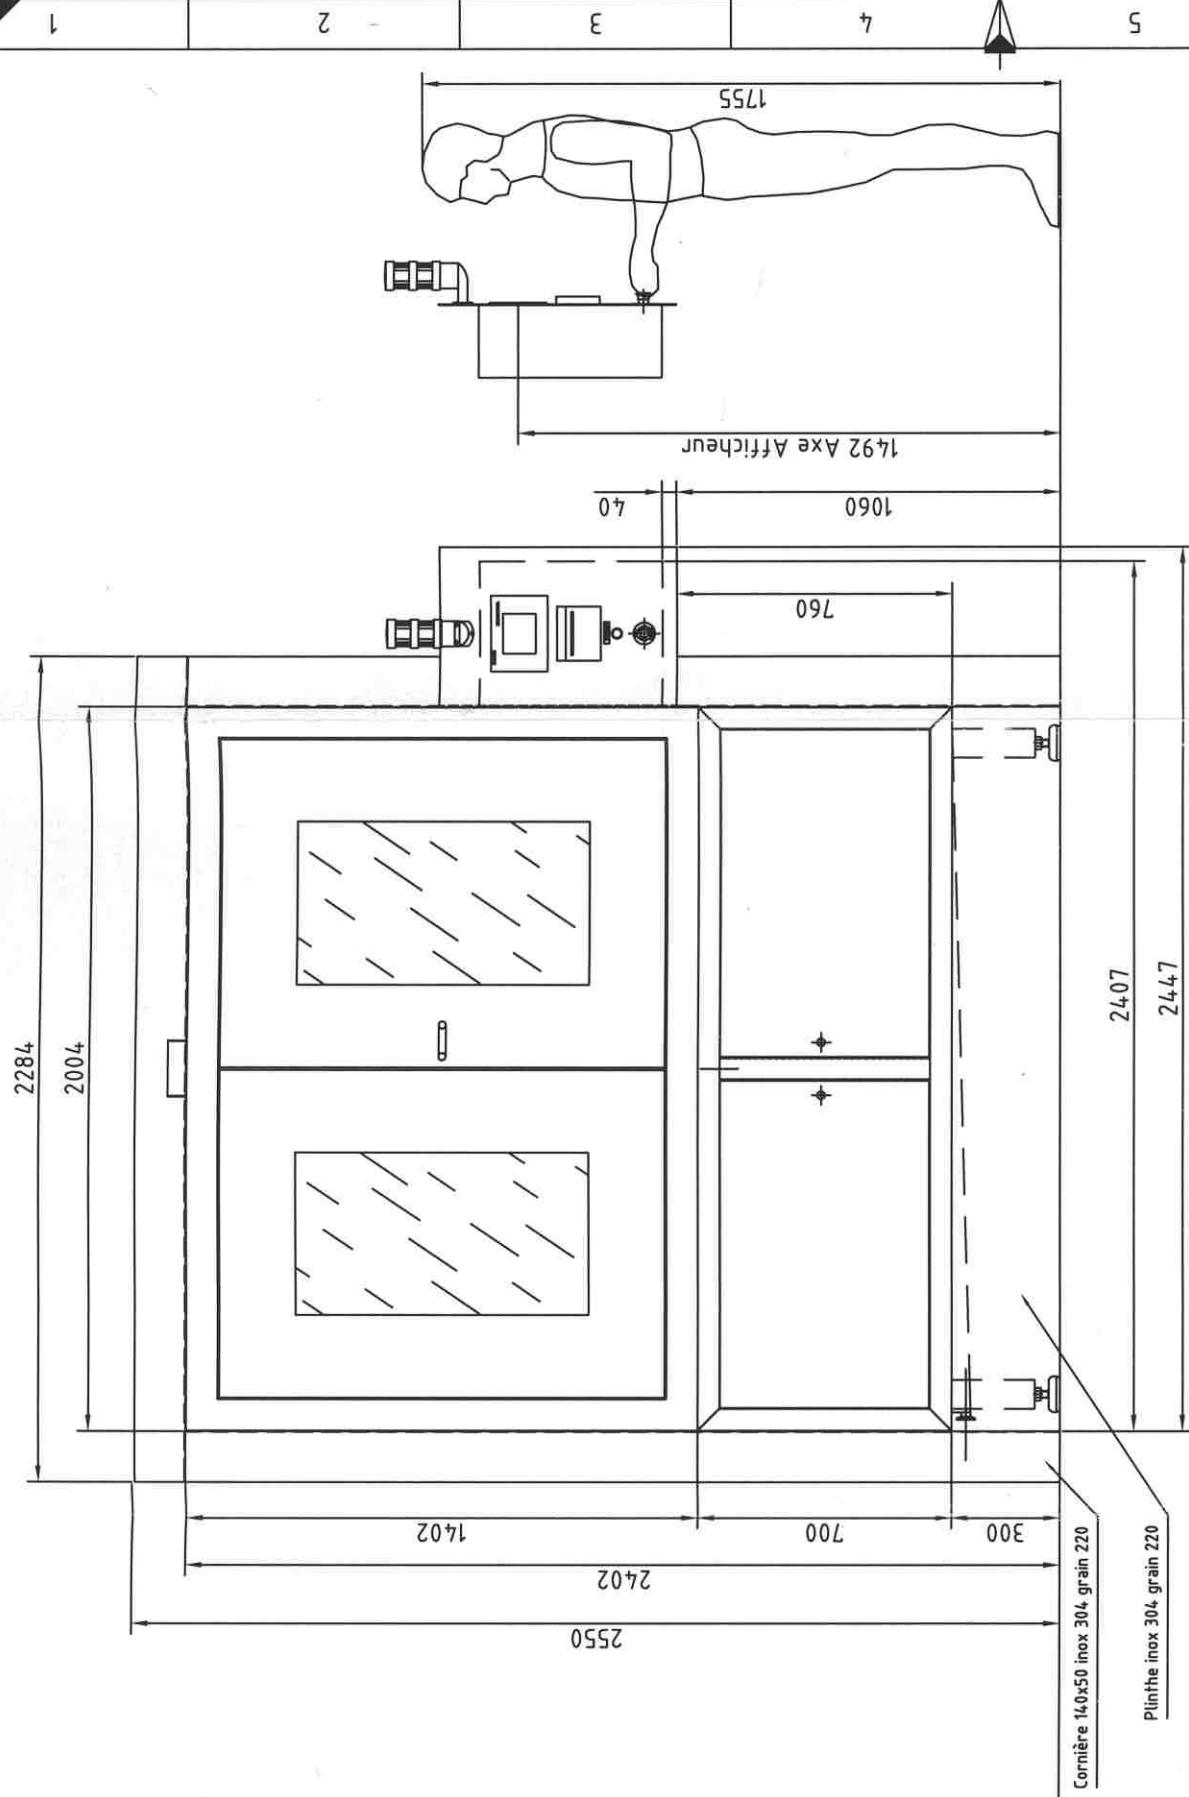

Intérieur Armoire

Cornière 140x50 inox 304 grain 220
 Plinthe inox 304 grain 220

Ferrule SMS ϕ 51
 + Tube ϕ 51
 6 Coude ϕ 51
 + Ferrule clamp ϕ 51

BSI Process Manufacturing 185 rue de la République - 93000 La Courneuve 01 49 40 00 00 - 01 49 40 00 01 SAS au capital de 3811225 € - Siret 34209430500014 - APE 291C RCS Paris 837105 - TVA FR99 342094305		Échelle : 1:10 Client : Parfums Christian Dior Date : 28/02/08 Dessiné par : FLE HAN Vérifié par : FLE HAN N° Plan : 0802201M
ENCOMBEMENT ARMOIRE LAVAGE FLEXIBLE		0802201M