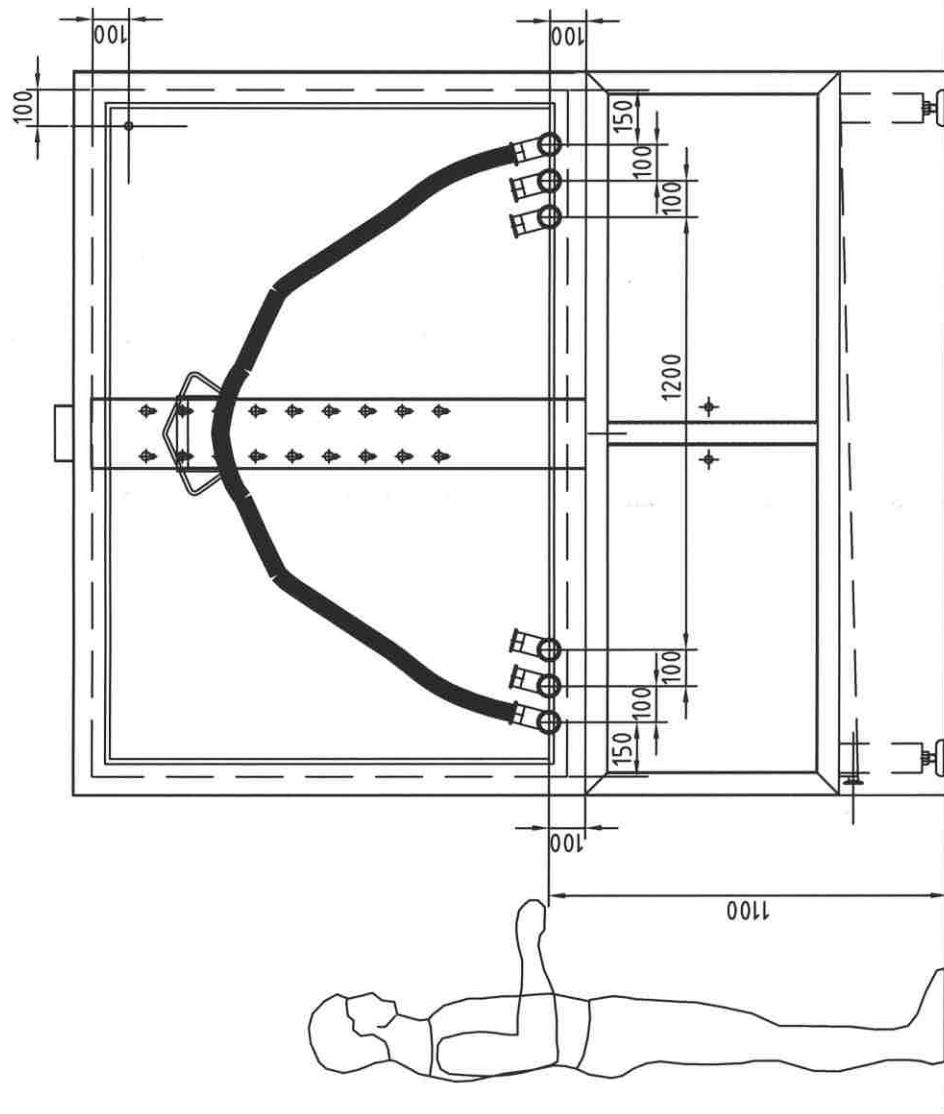

Intérieur Armoire

Cornière 140x50 inox 304 grain 220
 Plinthe inox 304 grain 220

Ferrule SMS ϕ 51
 + Tube ϕ 51
 6 Coude ϕ 51
 + Ferrule clamp ϕ 51

BSI Process Manufacturing 185 rue de la République - 93000 La Courneuve 01 49 40 00 00 - 01 49 40 00 01 SAS au capital de 3811225 € - Siret 34209430500014 - APE 291C RCS Paris 837105 - TVA FR99 342094305		Échelle : 1:10 Client : Parfums Christian Dior Date : 28/02/08 Dessiné par : FLE HAN Vérifié par : FLE HAN N° Plan : 0802201M
ENCOMBEMENT ARMOIRE LAVAGE FLEXIBLE		0802201M