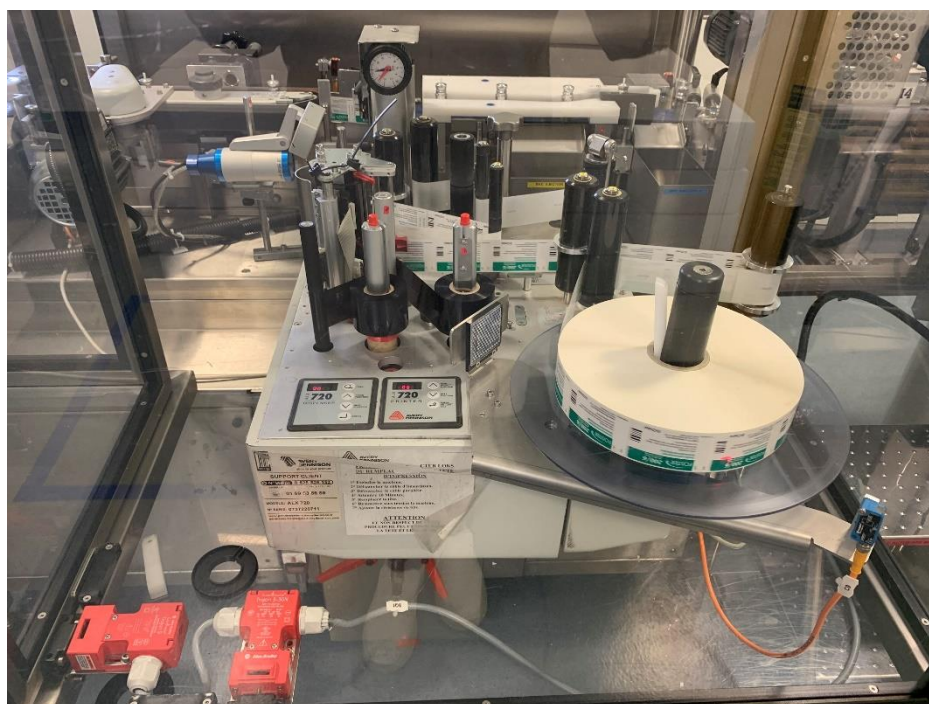

Fiche Machine	ETIQUETEUSE FLACONS	N°	Inventaire
		B	4944