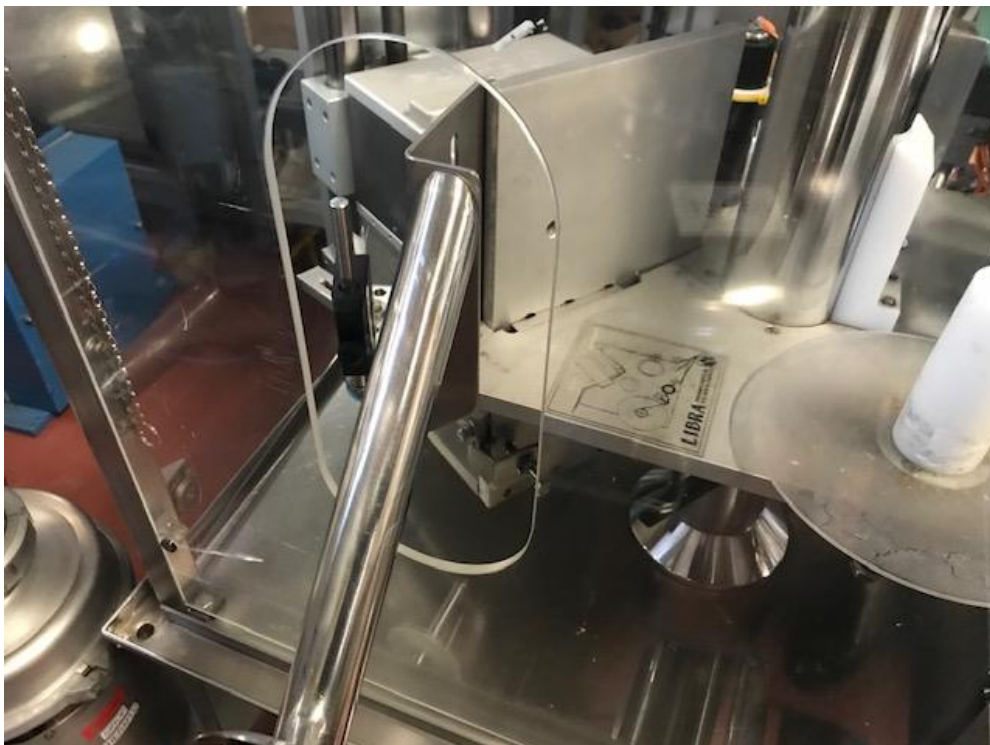

INGENNEO

Négoce équipements d'occasion

Fiche Machine	ETIQUETEUSE	N°	Inventaire
		C	3571