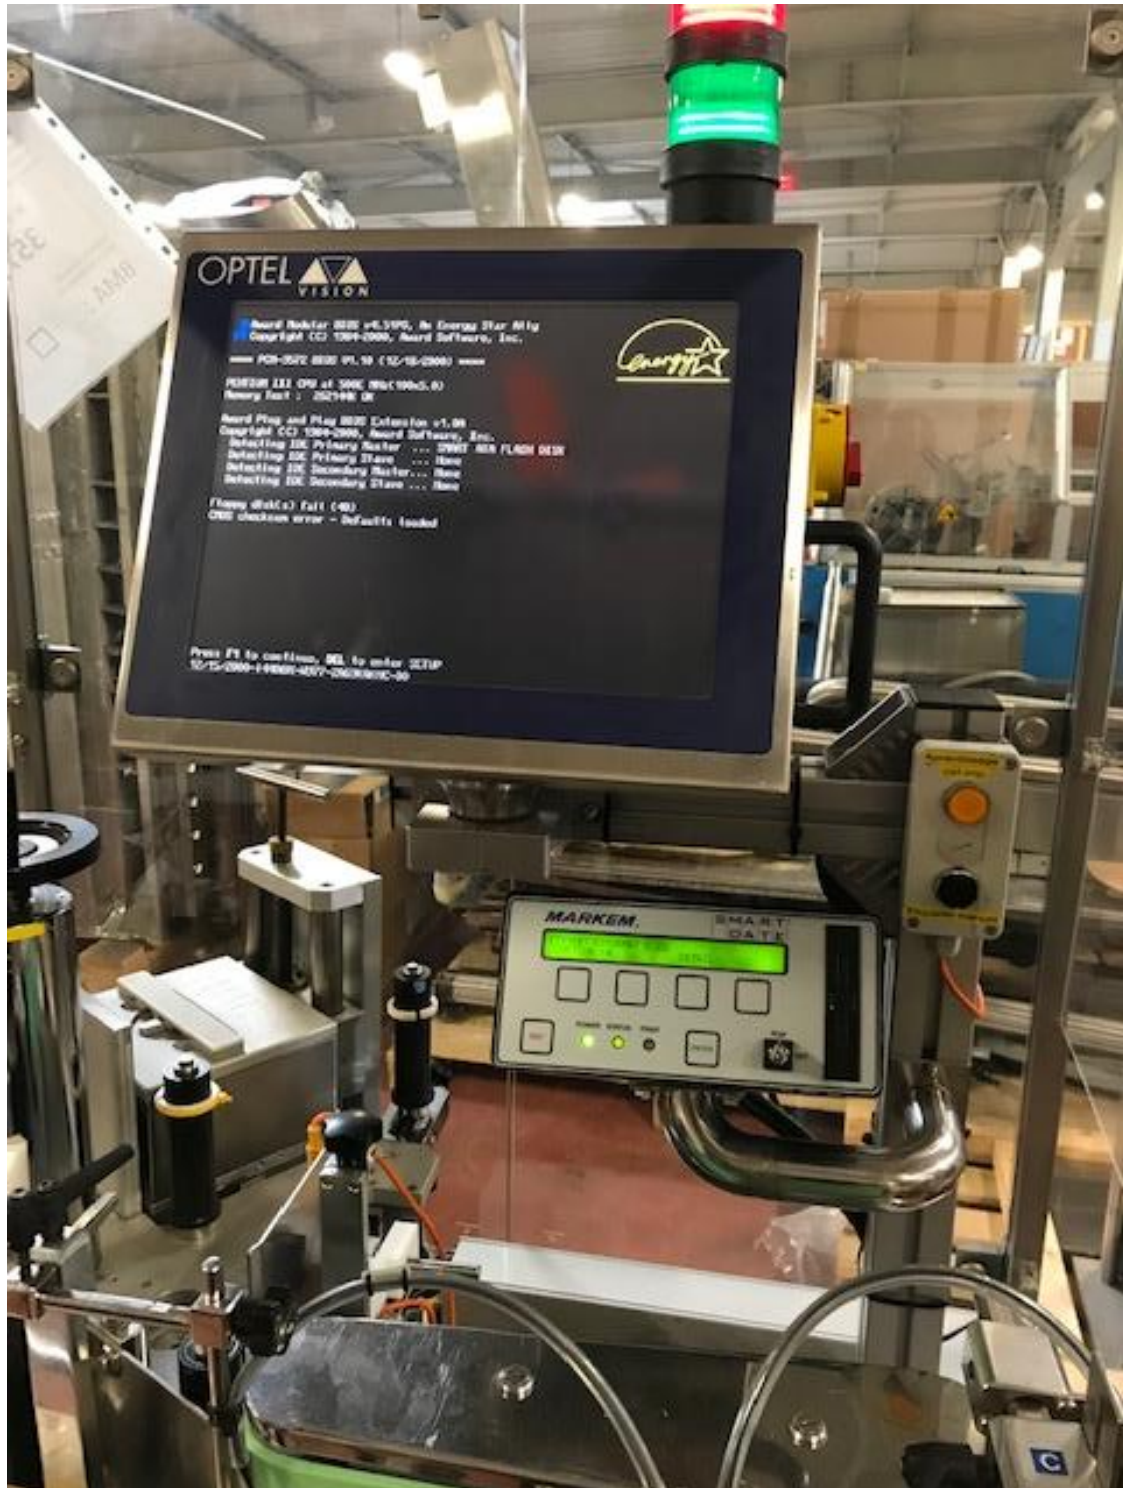

# INGENNEO

Négoce équipements d'occasion

Fiche Machine	ETIQUETEUSE	N°	Inventaire
		C	3571