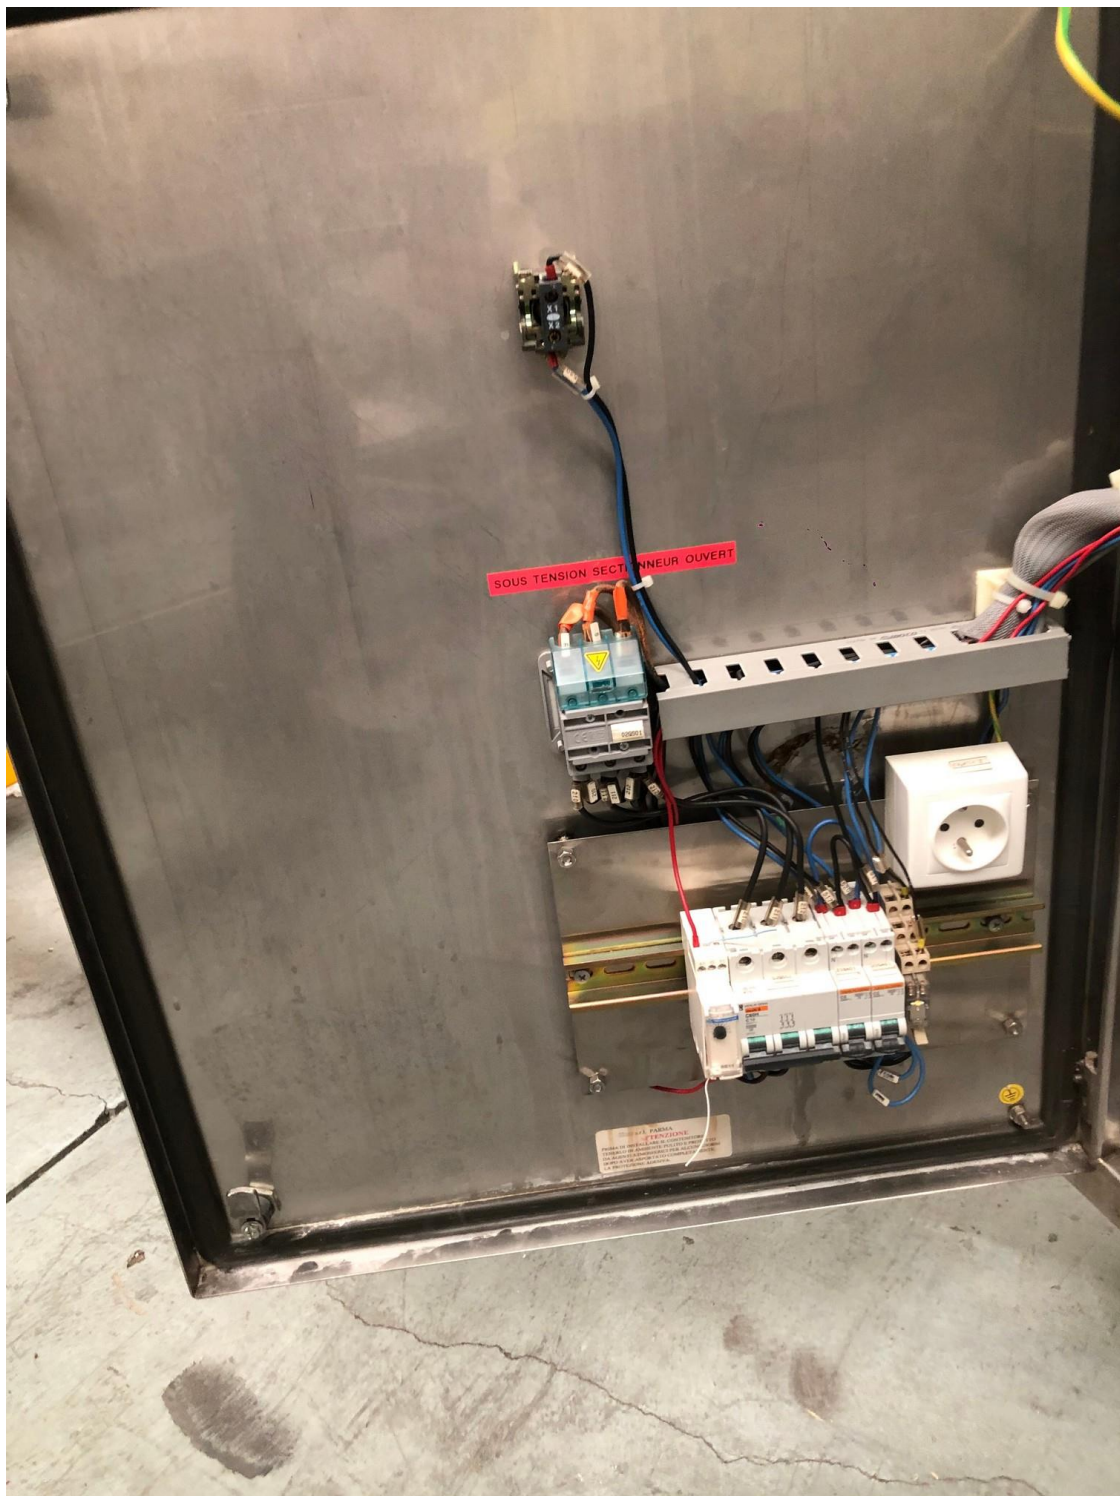

Fiche Machine	POMPE DE LAVAGE	N°	Inventaire
		A	5662