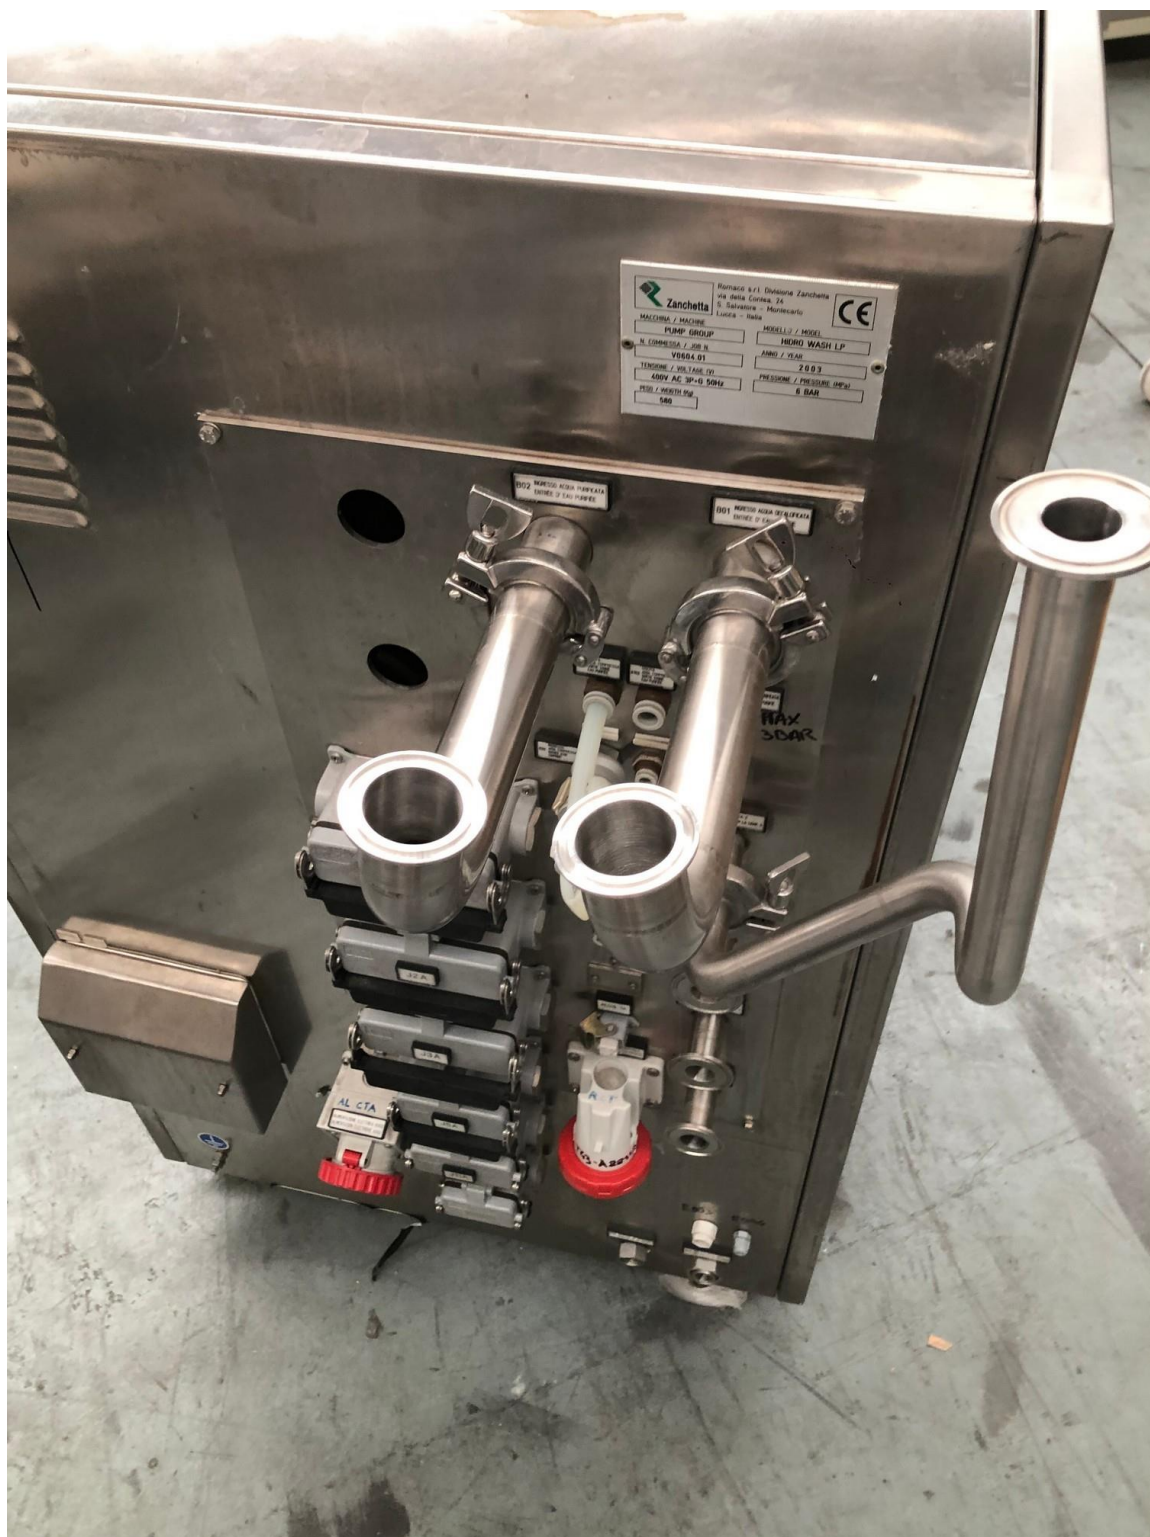

Pression : 6 bar pour la partie basse pression, 60 bar pour la partie haute pression

Dimensions :

LP = 780 x 1400 x 1380 mm (poids environ 600 kg)

HP = 780 x 1550 x 1340 mm (poids environ 600 kg)

Incoterm : EXW

Dimensions:

LP = 780 x 1400 x 1380 mm (weight approx. 600 kg)

HP = 780 x 1550 x 1340 mm (weight approx. 600 kg)

Incoterm: EXW

Fiche Machine	POMPE DE LAVAGE	N°	Inventaire
		A	5662

Fiche Machine	POMPE DE LAVAGE	N°	Inventaire
		A	5662

Fiche Machine	POMPE DE LAVAGE	N°	Inventaire
		A	5662

Fiche Machine	POMPE DE LAVAGE	N°	Inventaire
		A	5662

Fiche Machine	POMPE DE LAVAGE	N°	Inventaire
		A	5662

Fiche Machine	POMPE DE LAVAGE	N°	Inventaire
		A	5662