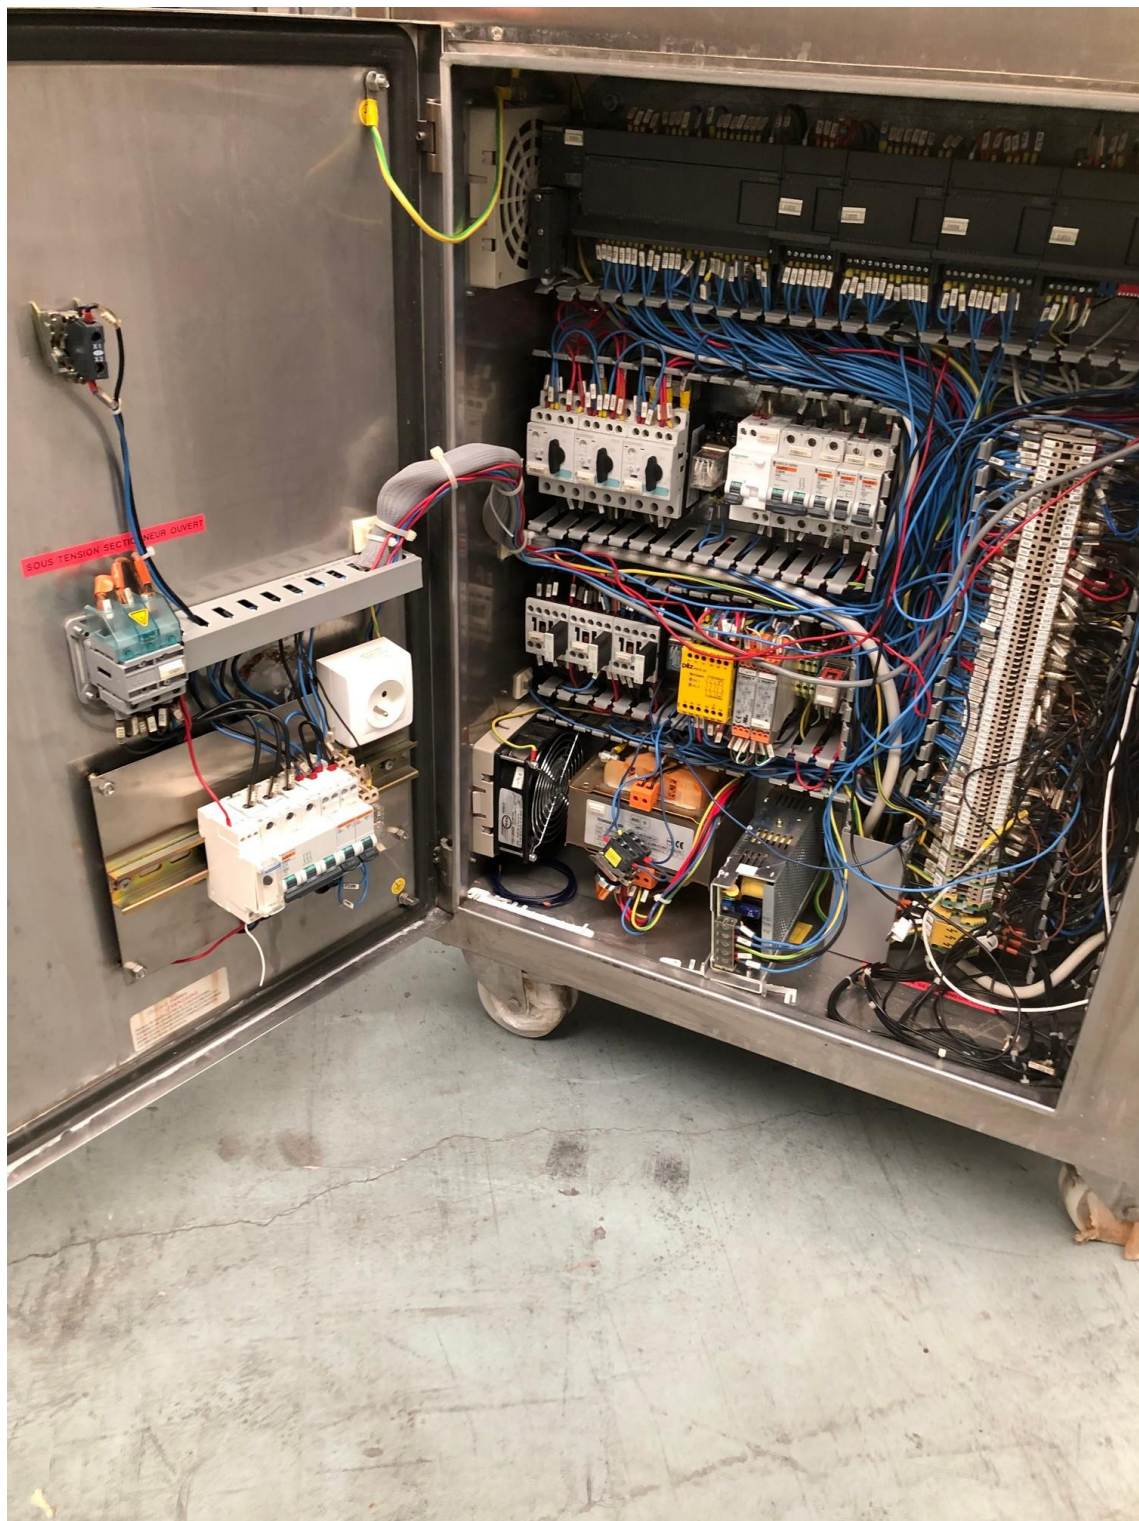

Fiche Machine	POMPE DE LAVAGE	N°	Inventaire
		A	5662