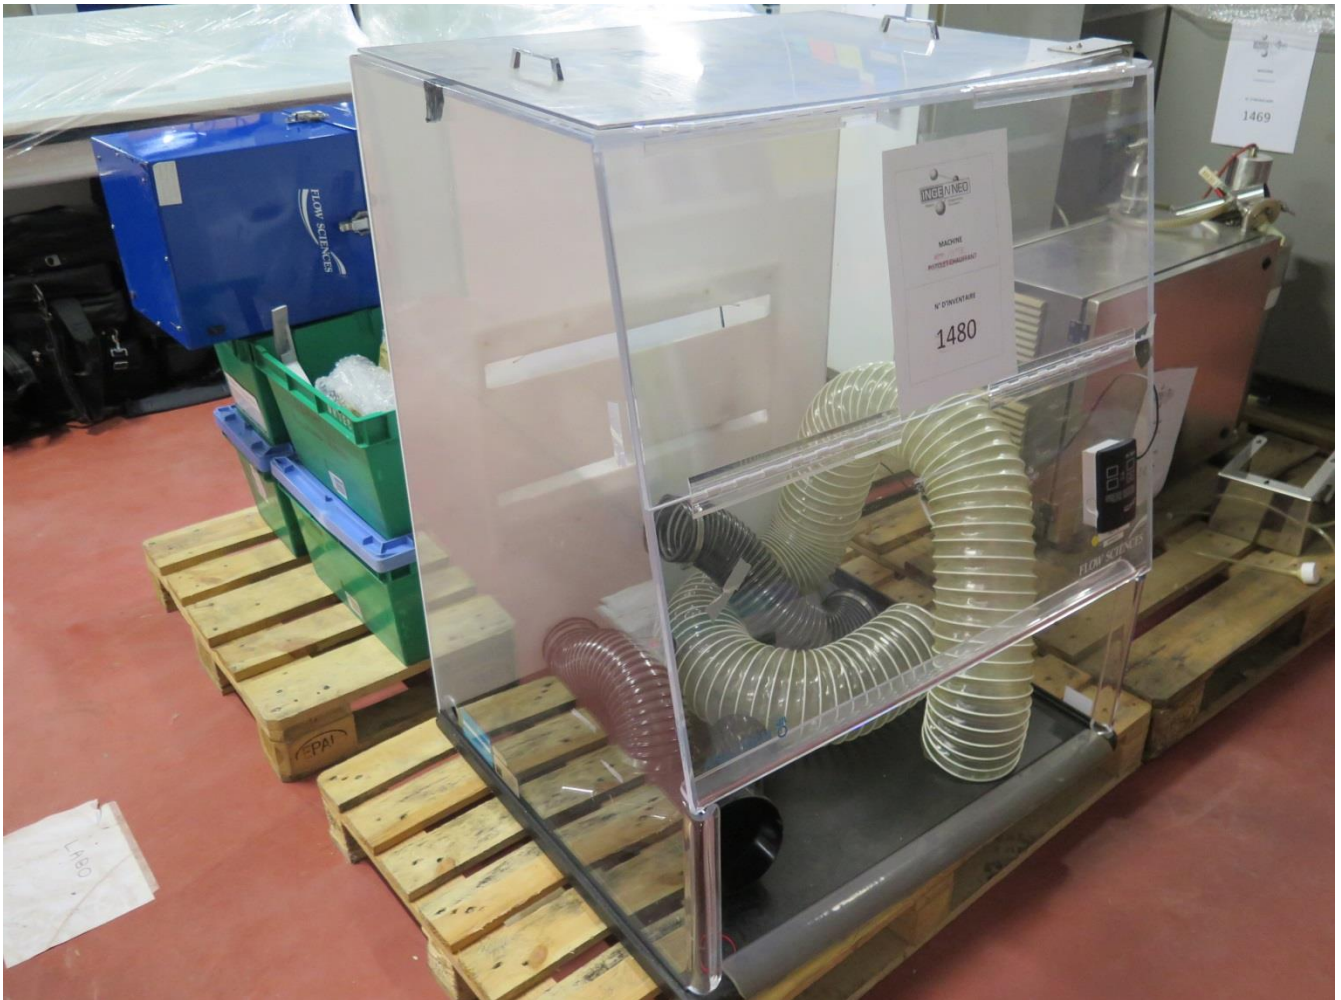

INGENNEO

Négoce équipements d'occasion

Fiche Machine	HOTTE	N°	Inventaire
		A	1480

Hotte

Fabricant : Anachem / Flow Sciences
Modèle : EUFS2350
Numéro de série : FS58
Référence filtre : FS 4251
Détecteur de mouvement d'air : FS 1600
Dimensions hors-tout (l x p x h) : 1300 x 1000 x 1300 mm
Dimensions utiles (l x p x h) : 900 x 850 x 1300 mm
Section extraction : 150 mm
Section connexion externe : 100 mm
Documentation : disponible (manuel d'instructions)

Safety cabinet

*Manufacturer: Anachem / Flow Sciences
Model: EUFS2350
Serial number: FS58
Filter reference: FS 4251
Air motion detector: FS 1600
Overall dimensions (l x d x h): 1300 x 1000 x 1300 mm
Working dimensions (l x d x h): 900 x 850 x 1300 mm
Extraction's section: 150 mm
External connection's section: 100 mm
Documentation: available (instructions manual)*

INGENNEO

Négoce équipements d'occasion

Fiche Machine	HOTTE	N°	Inventaire
		A	1480

INGENNEO

Négoce équipements d'occasion

Fiche Machine	HOTTE	N°	Inventaire
		A	1480

INGENNEO

Négoce équipements d'occasion