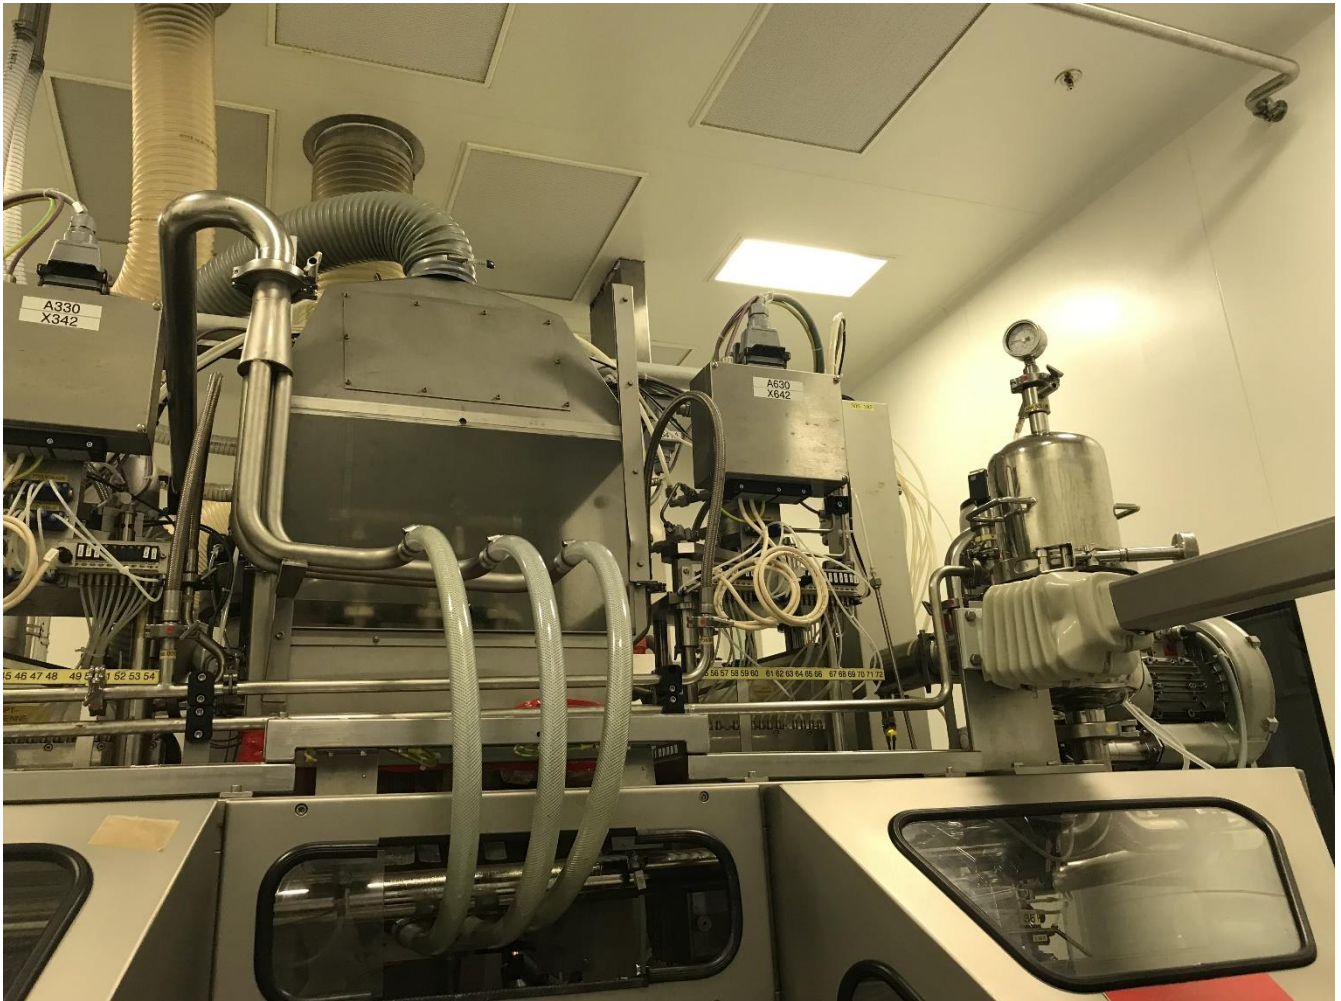

Décarottage intégré

Tapis d'évacuation doses et déchets inclus.

A été en service uniquement dans un environnement propre classé C

2 pupitres de commande

Energies utilisées : hydraulique, pneumatique, eau adoucie, vapeur pure, électrique

Marchesini assembly machine

Marchesini BA50 cartoner (2000)

Possible to stack 5 levels of 6 ampoules

Remplisseuse BFS

Remplisseuse BFS

Remplisseuse BFS

Remplisseuse BFS

Remplisseuse BFS