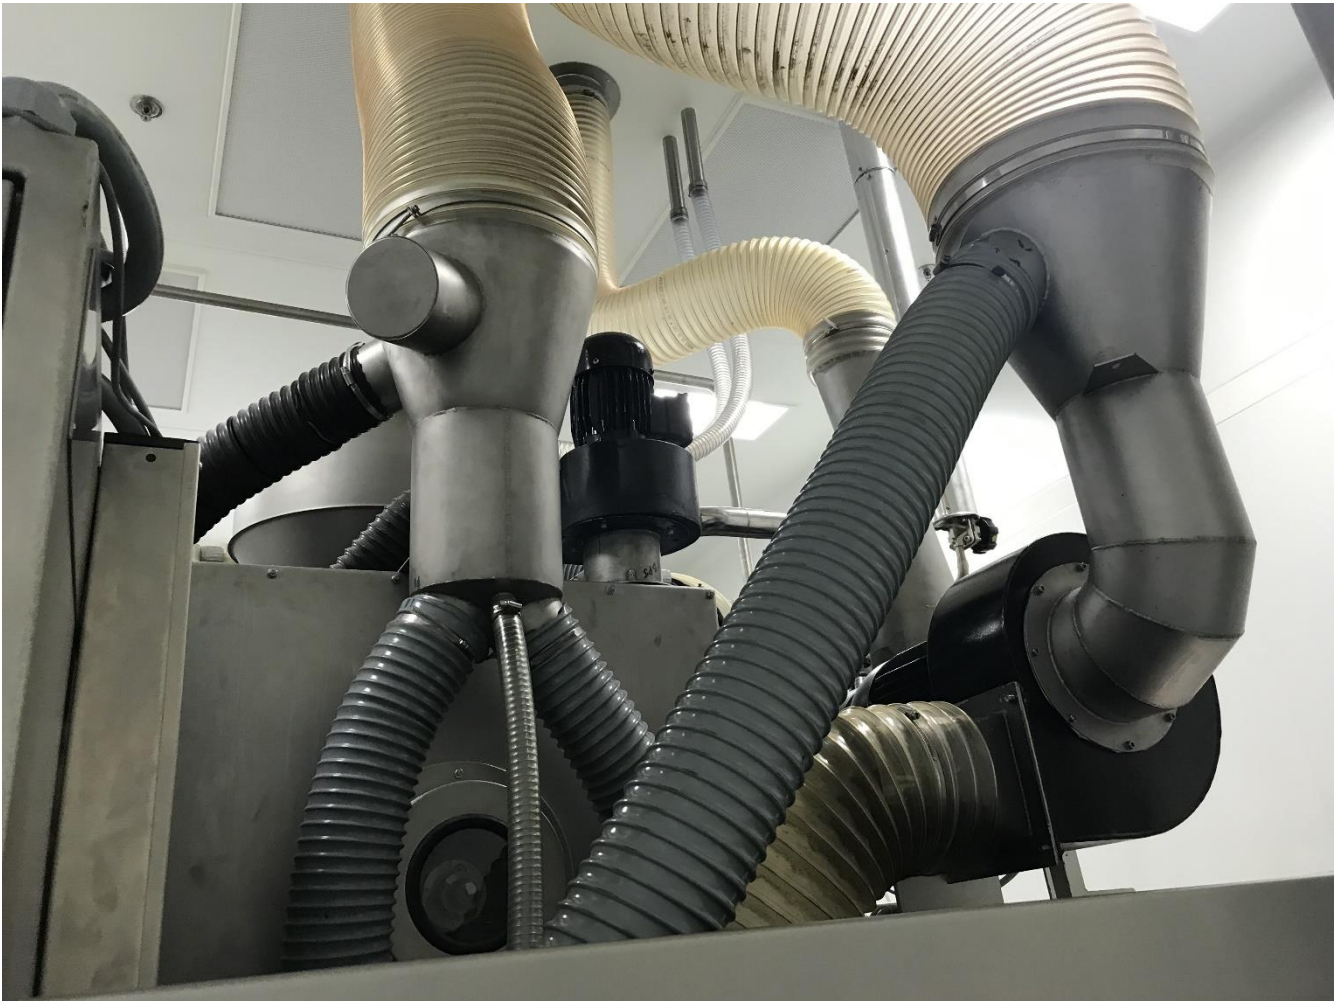

Décarottage intégré

Tapis d'évacuation doses et déchets inclus.

A été en service uniquement dans un environnement propre classé C

2 pupitres de commande

Energies utilisées : hydraulique, pneumatique, eau adoucie, vapeur pure, électrique

Marchesini assembly machine

Marchesini BA50 cartoner (2000)

Possible to stack 5 levels of 6 ampoules

Remplisseuse BFS

Remplisseuse BFS

Remplisseuse BFS

Remplisseuse BFS

Remplisseuse BFS