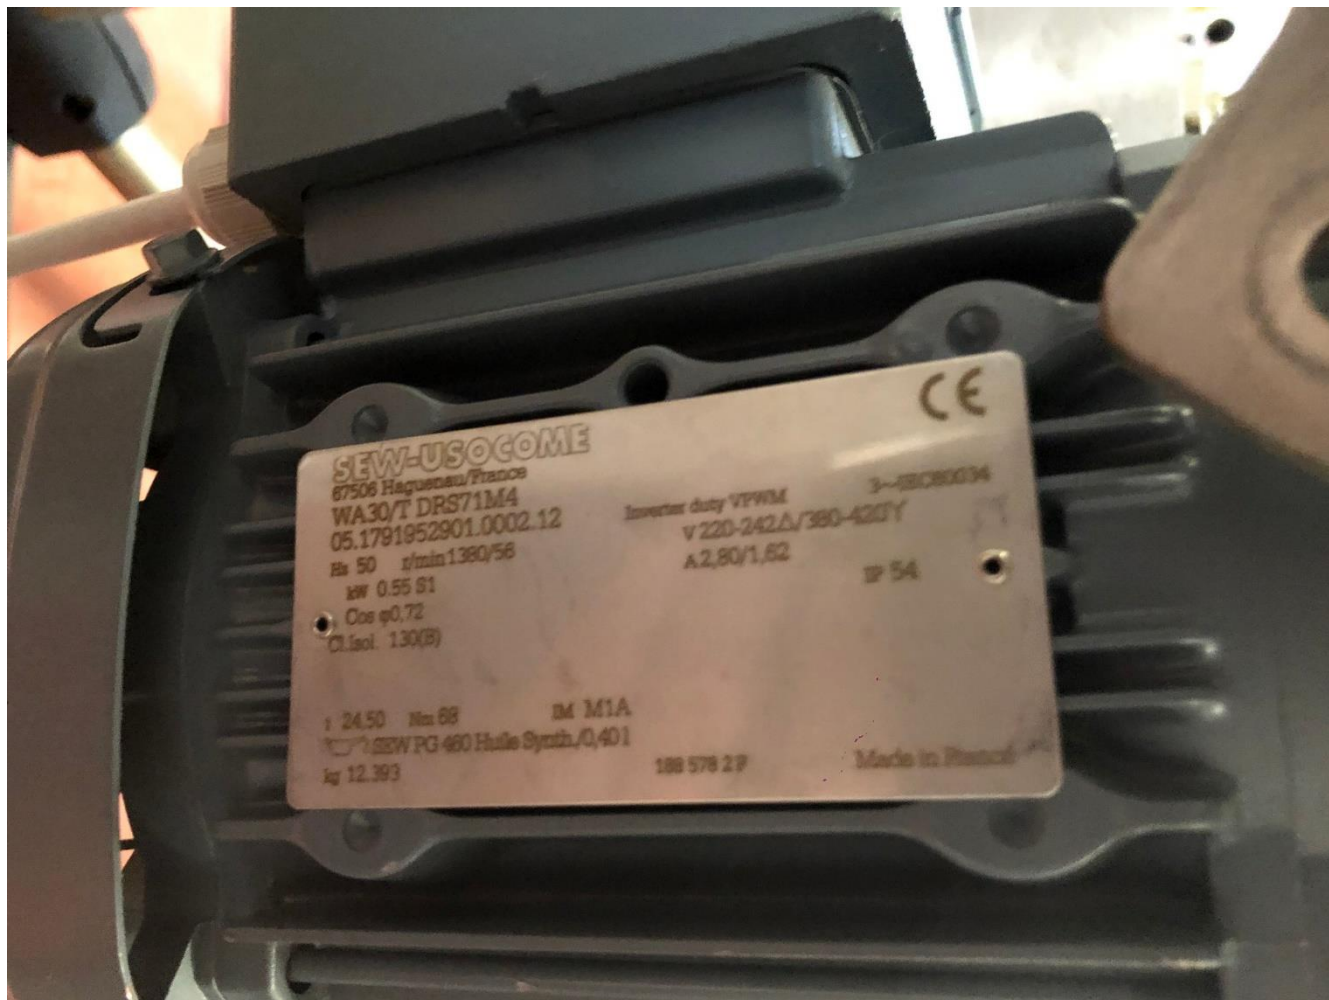

Fiche Machine	CONVOYEUR	N°	Inventaire
		A	5497

Convoyeur

Fabricant : ERIMEC
 Modèle : CB 89
 Année : 2012
 Numéro de série : CB 89 ETU 1/806 12
 Type : à bande
 Motorisé (Sew Usocome)
 Dimensions bande (L x l) : 700 x 315 mm
 Dimensions hors-tout (l x p x h) : 760 x 525 x 900 mm
 Poids : 50 kg
 Incoterm : EXW

Conveyor

Manufacturer: ERIMEC
Model: CB 89
Year: 2012
Serial number: CB 89 ETU 1/806 12
Type: belt
Motorized (Sew Usocome)
Belt's dimensions (l x d): 700 x 315 mm
Overall dimensions (l x d x h): 760 x 525 x 900 mm
Weight: 50 kg
Incoterm: EXW

Fiche Machine	CONVOYEUR	N°	Inventaire
		A	5497

Fiche Machine	CONVOYEUR	N°	Inventaire
		A	5497

Fiche Machine	CONVOYEUR	N°	Inventaire
		A	5497

Fiche Machine	CONVOYEUR	N°	Inventaire
		A	5497

Fiche Machine	CONVOYEUR	N°	Inventaire
		A	5497