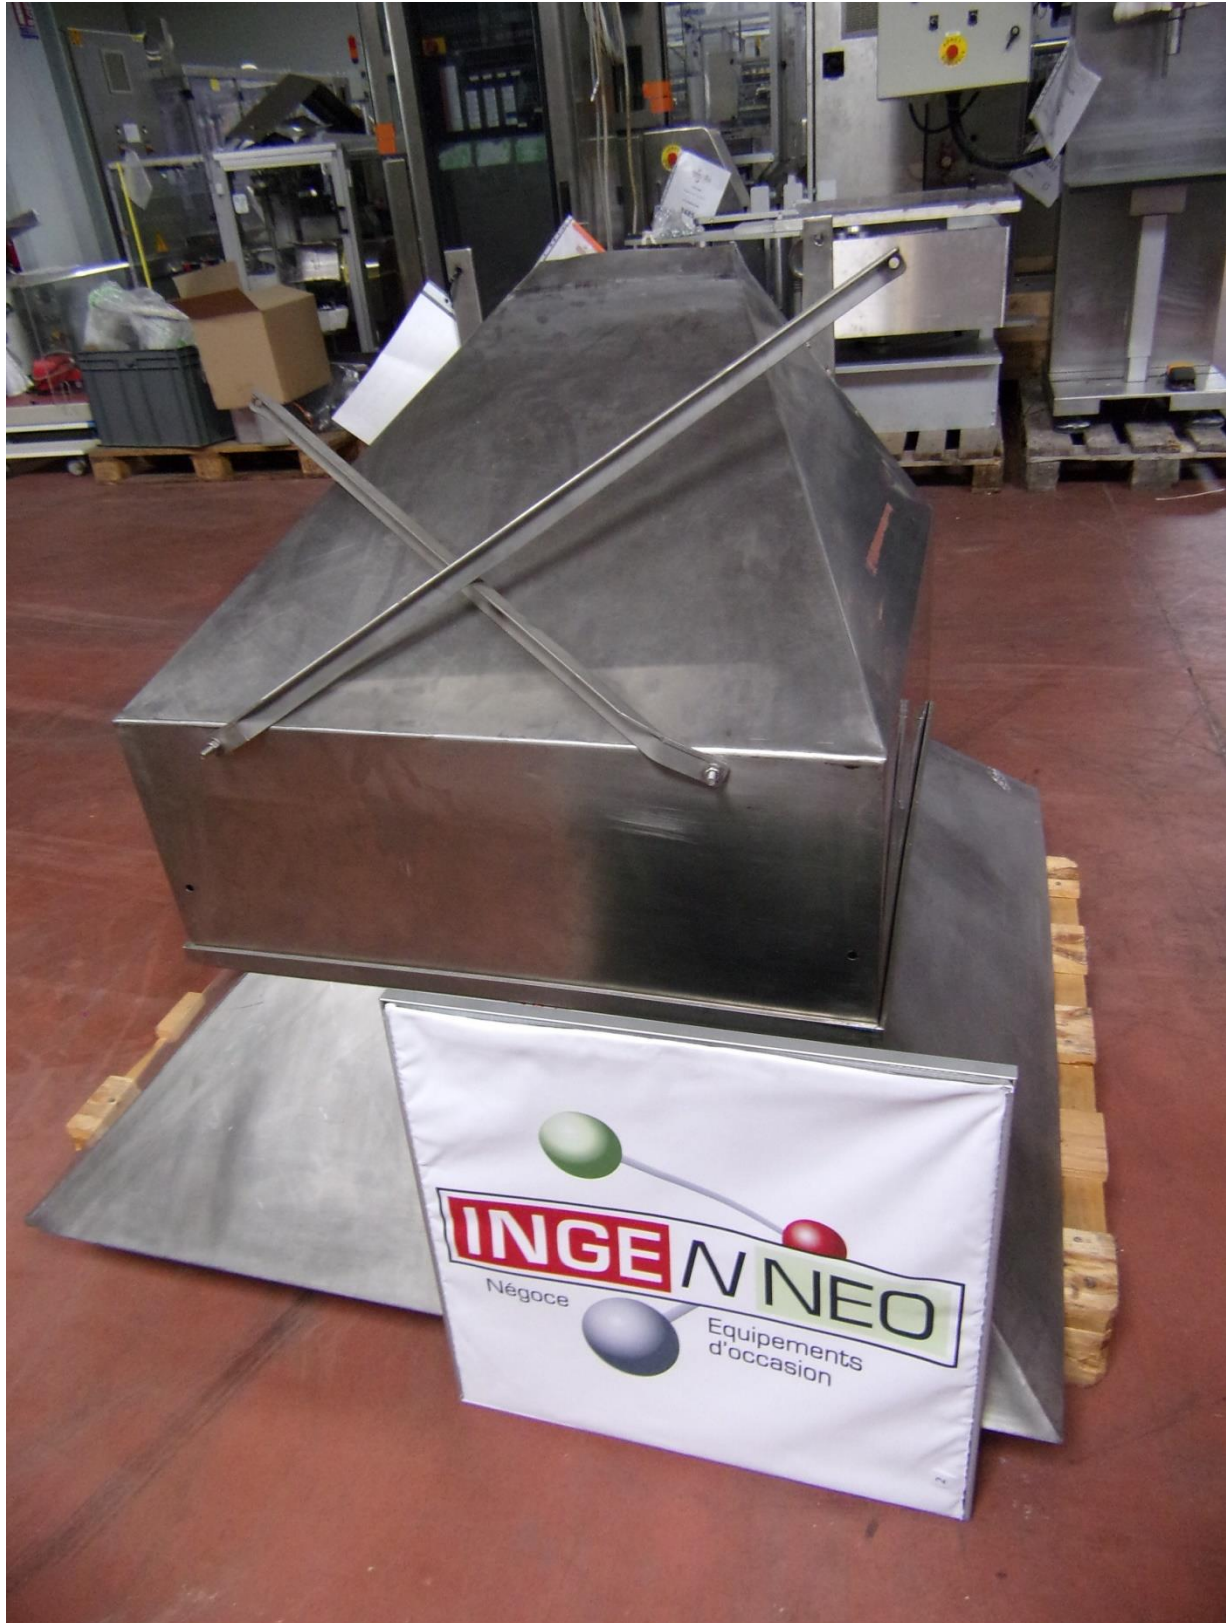

INGENNEO

Négoce équipements d'occasion

Fiche Machine	BROYEUR	N°	Inventaire
		A	4378

27bis rue du petit pont 45000 Orléans
Téléphone : 0238769255 Mobile : 0643968061
SIRET 53823654800011 RCS Orléans code APE 4669B