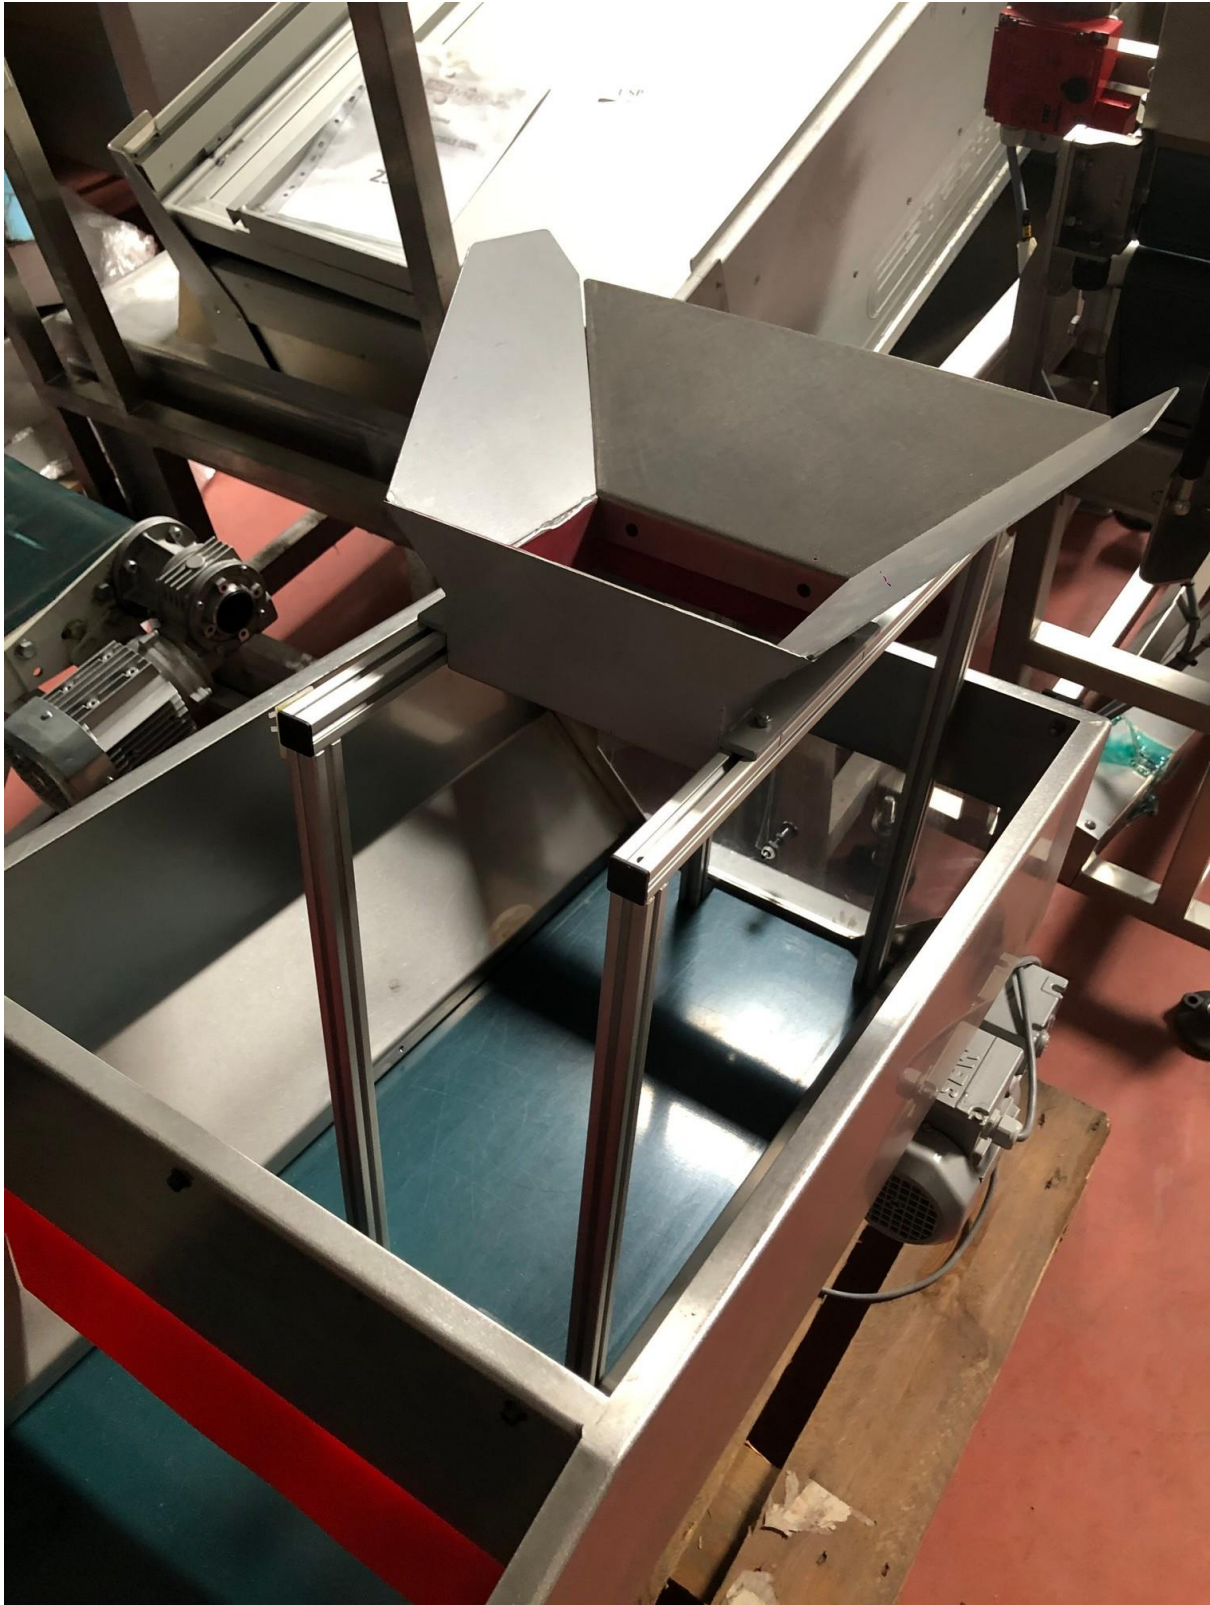

INGENNEO

Négoce équipements d'occasion

Fiche Machine	CONVOYEUR	N°	Inventaire
		A	3185