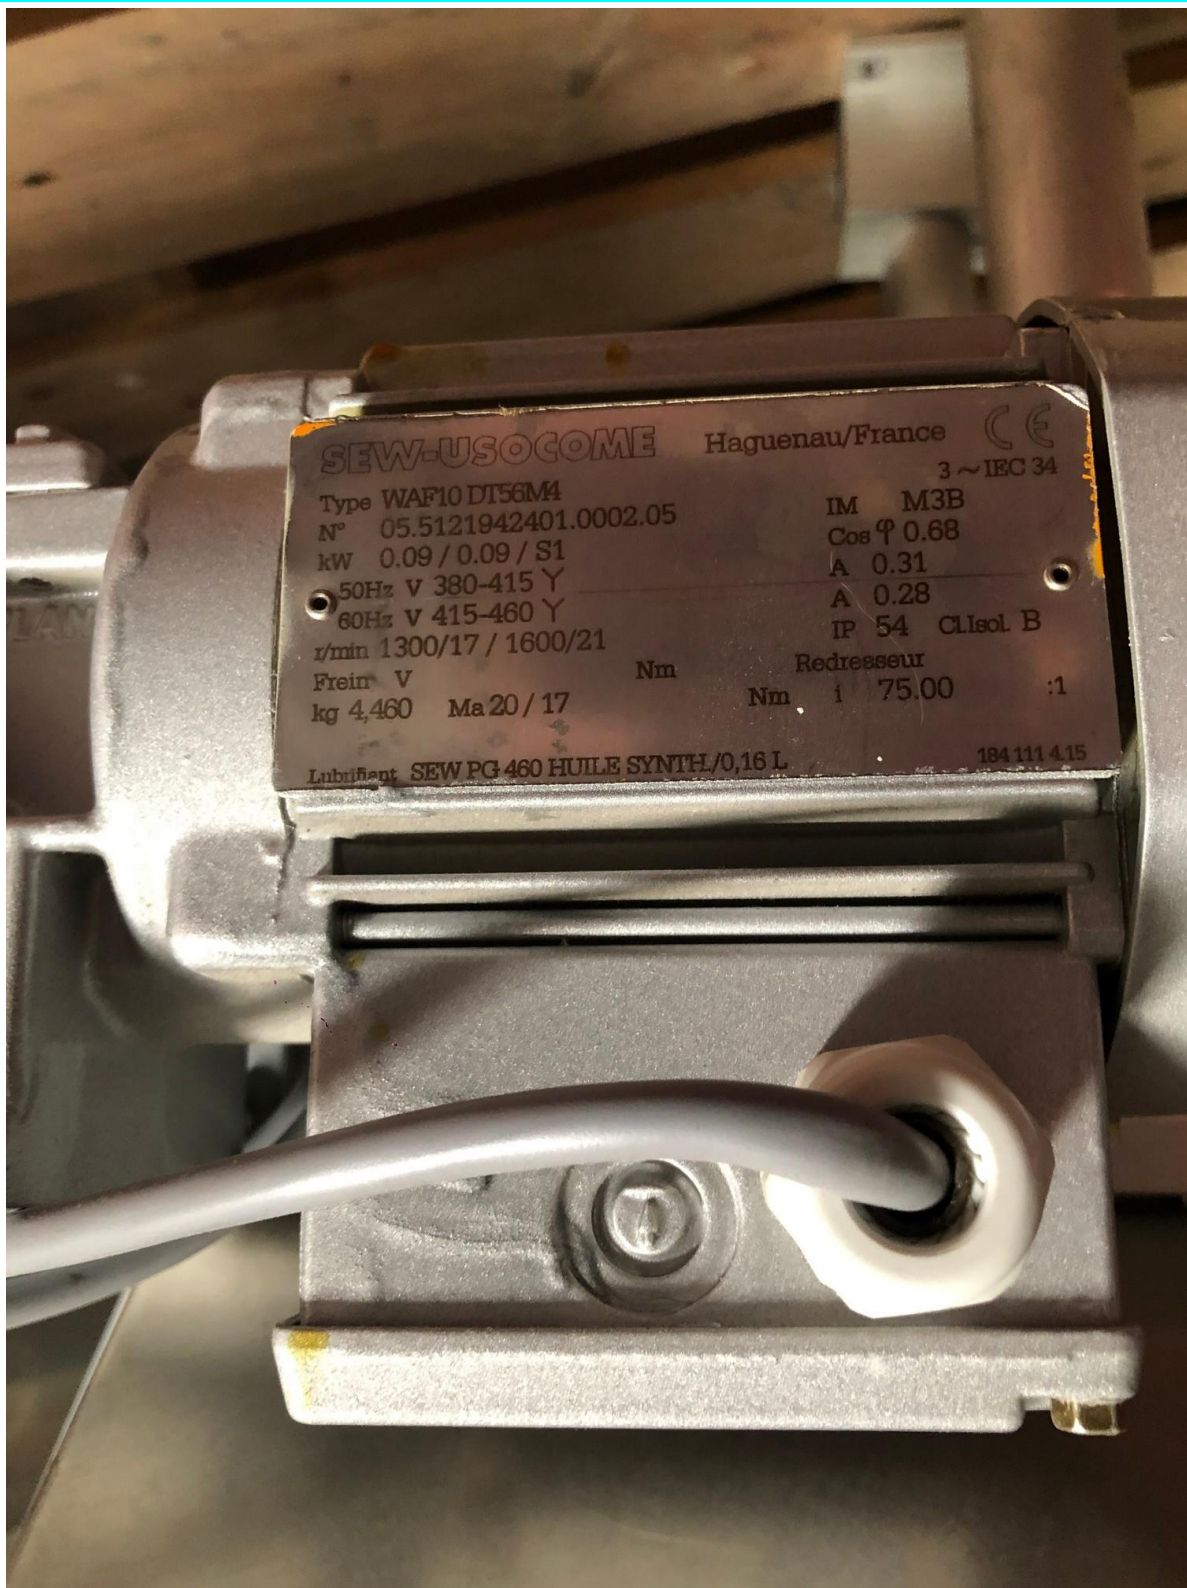

INGENNEO

Négoce équipements d'occasion

Fiche Machine	CONVOYEUR	N°	Inventaire
		A	3185