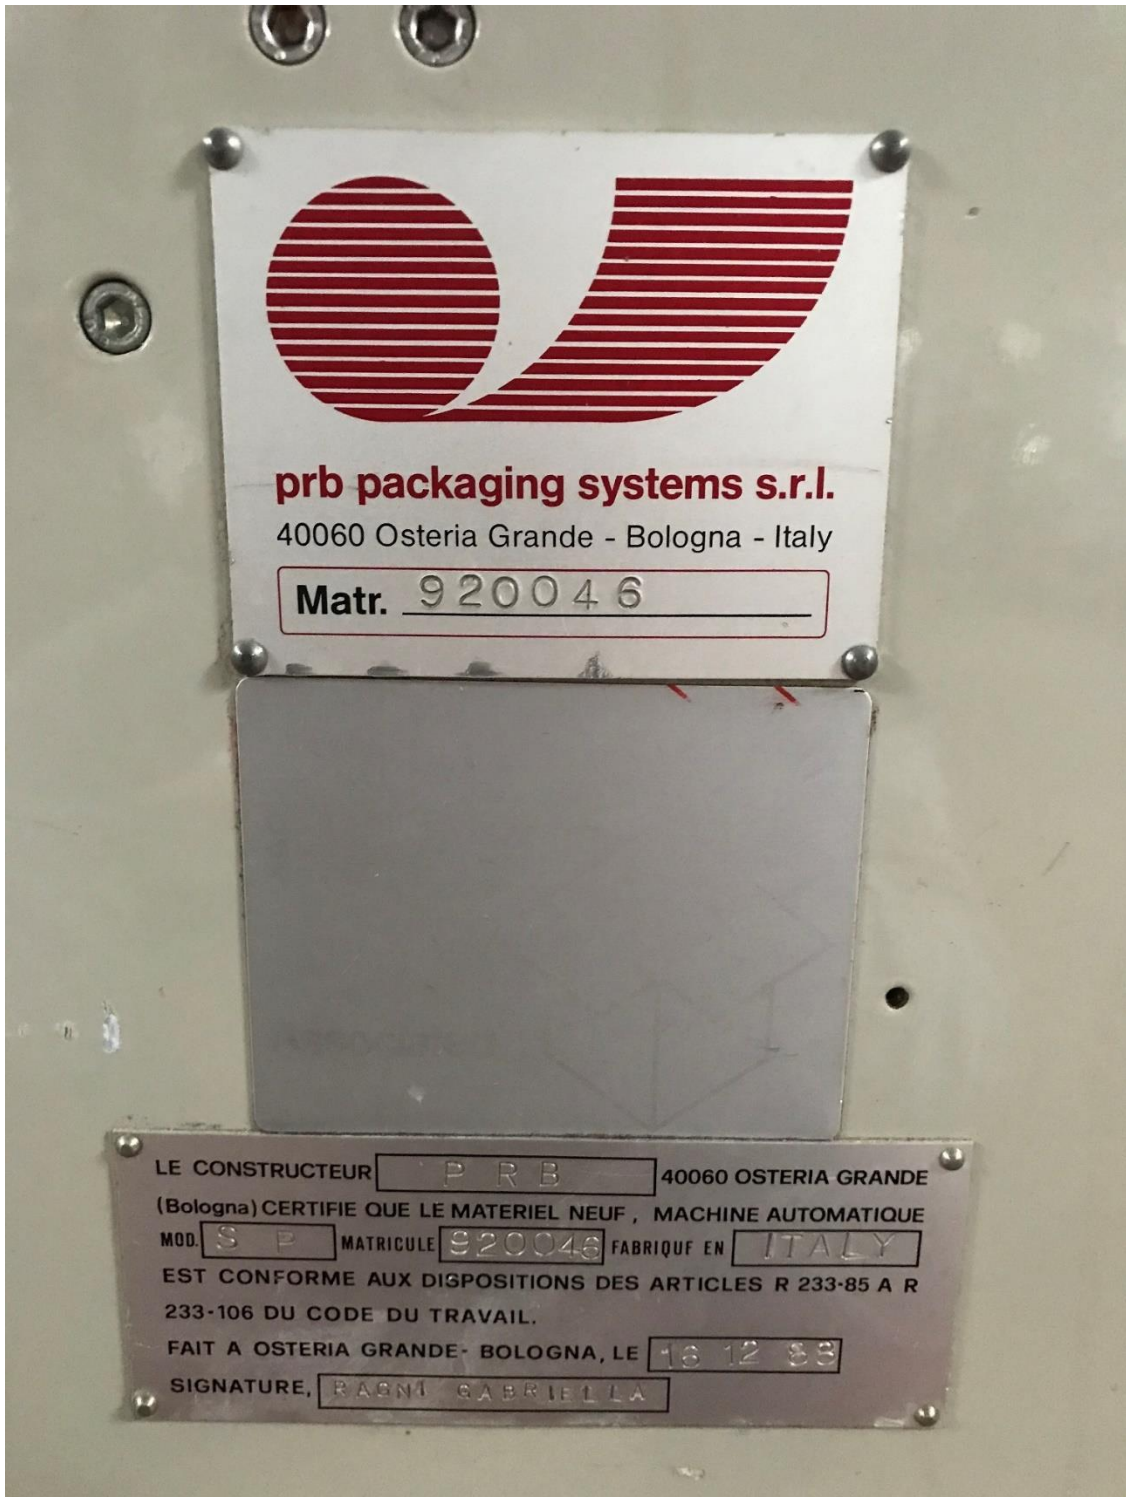

Fiche Machine	ENCAISSEUSE	N°	Inventaire
		A	4571

Encaisseuse

Fabricant : Marchesini PRB
 Modèle : SP
 Année : 1988
 Numéro de série : 920046
 Dimensions hors-tout (l x p x h) : 2600 x 1700 x 1700 mm
 Poids : 1500 kg
 Caisse à plat : 690 x 485 mm
 Élévateur : 450 x 120 mm
 Largeur tapis d'entrée : 265 mm
 Trémie étuis : 455 x 320 mm
 Convoyeur de sortie avec imprimante Toshiba
 Encaisseuse d'occasion, testée et fonctionnelle
 Vendue EXW

Case-packer

Manufacturer: Marchesini PRB
Model: SP
Year: 1988
Serial number: 920046
Overall dimensions (l x d x h): 2600 x 1700 x 1700 mm
Weight: 1500 kg
Case: flat dimensions 690 x 485 mm
Infeed belt width: 265 mm
Carton hopper: 455 x 320 mm
Outfeed conveyor, with Toshiba printer
Second-hand cartoner, test and functional
Sold EXW

Fiche Machine	ENCAISSEUSE	N°	Inventaire
		A	4571

Fiche Machine	ENCAISSEUSE	N°	Inventaire
		A	4571

Fiche Machine	ENCAISSEUSE	N°	Inventaire
		A	4571

Fiche Machine	ENCAISSEUSE	N°	Inventaire
		A	4571

Fiche Machine	ENCAISSEUSE	N°	Inventaire
		A	4571