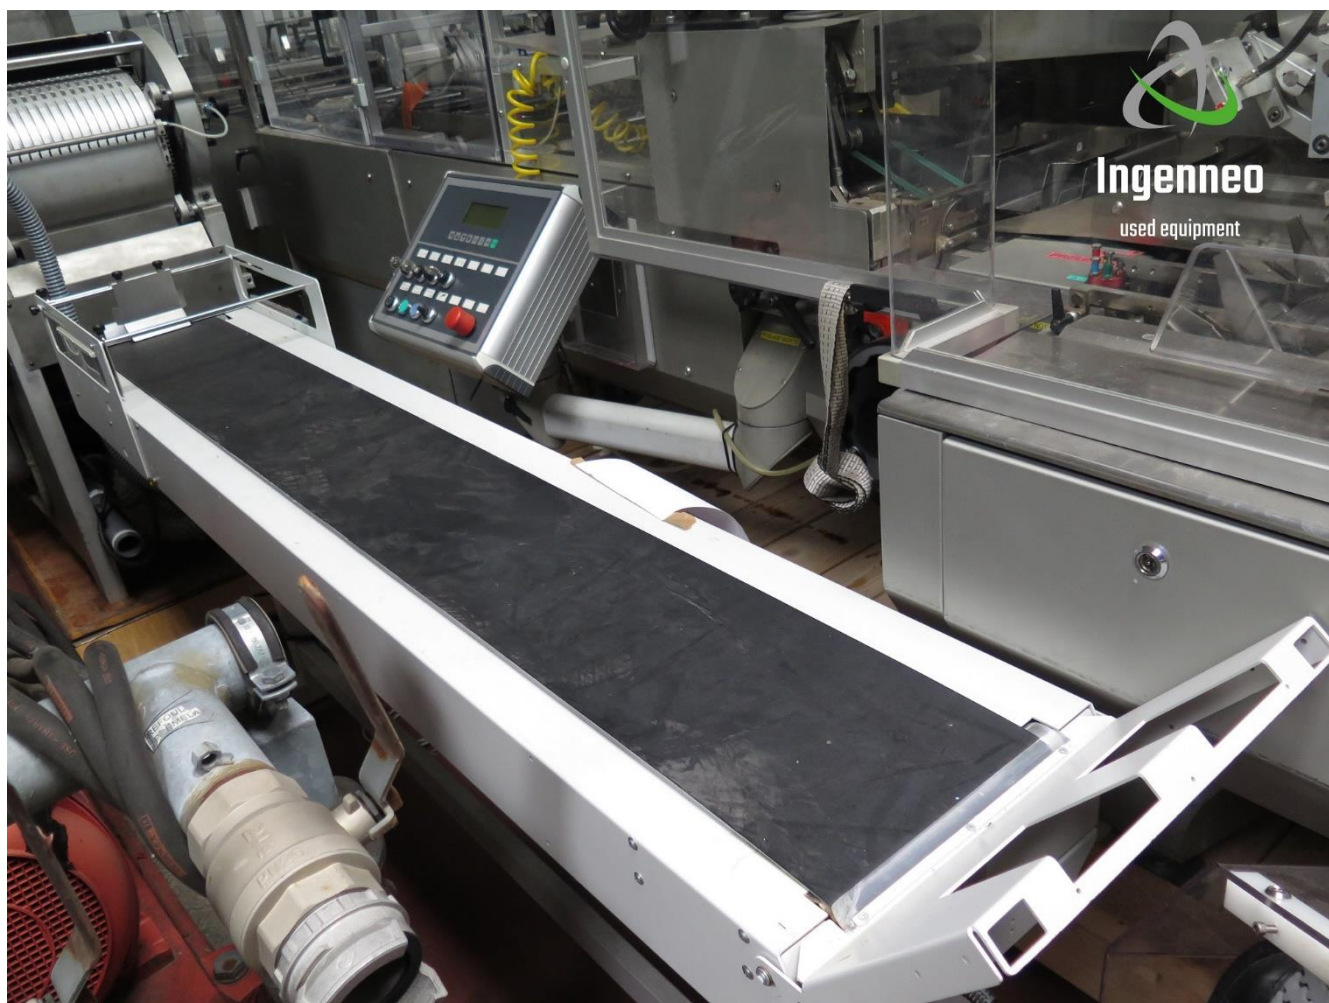

Fiche Machine	CONVOYEUR	N°	Inventaire
		A	4997