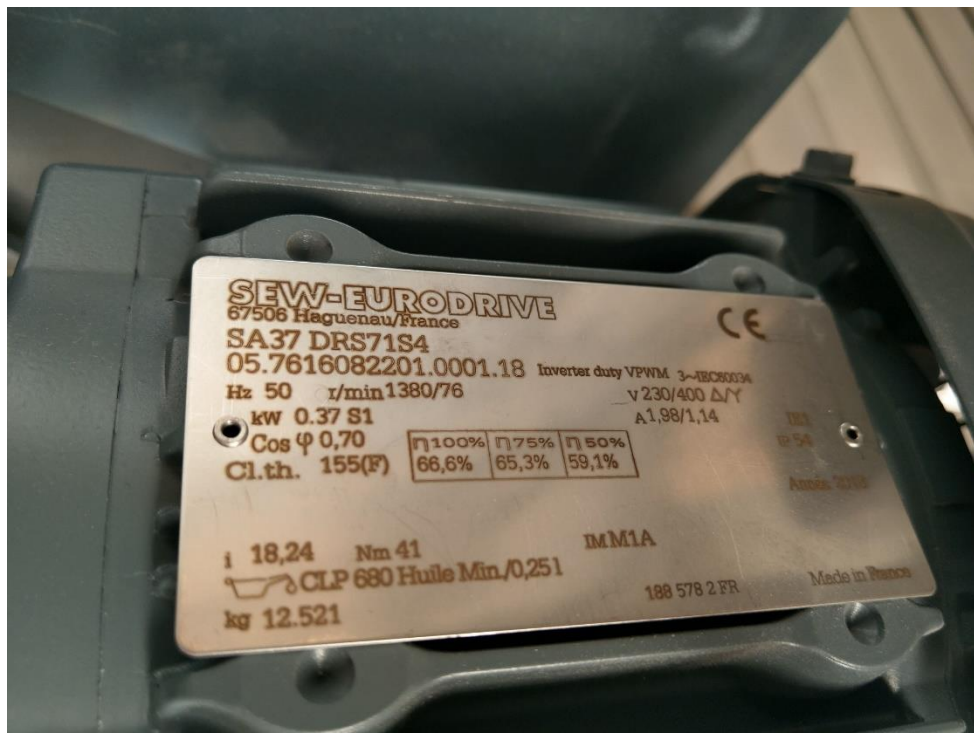

**FRM-007**Indice **C**Page **1 / 5**

Convoyeur

Fiche machine n°

4951Version : **1.1**

Convoyeur

Type : à palettes

Largeur convoyeur : 300mm

Pied réglable en hauteur

Moteur

- Fabricant Sew-Eurodrive
- Modèle SA37 DRS71S4
- Vitesse 1380/76 RPM

Dimensions hors tout (Lxlxh) : 900x700x650mm

Incoterm : EXW

Conveyor

Type: *blades*

Conveyor width: 300mm

Height adjustable foot

Motor

- *Manufacturer Sew-Eurodrive*
- *Model SA37 DRS71S4*
- *Speed 1380/76 RPM*

Overall dimensions (LxWxH): 900x700x650mm

Incoterm: *EXW*

Convoyeur

Convoyeur

Convoyeur