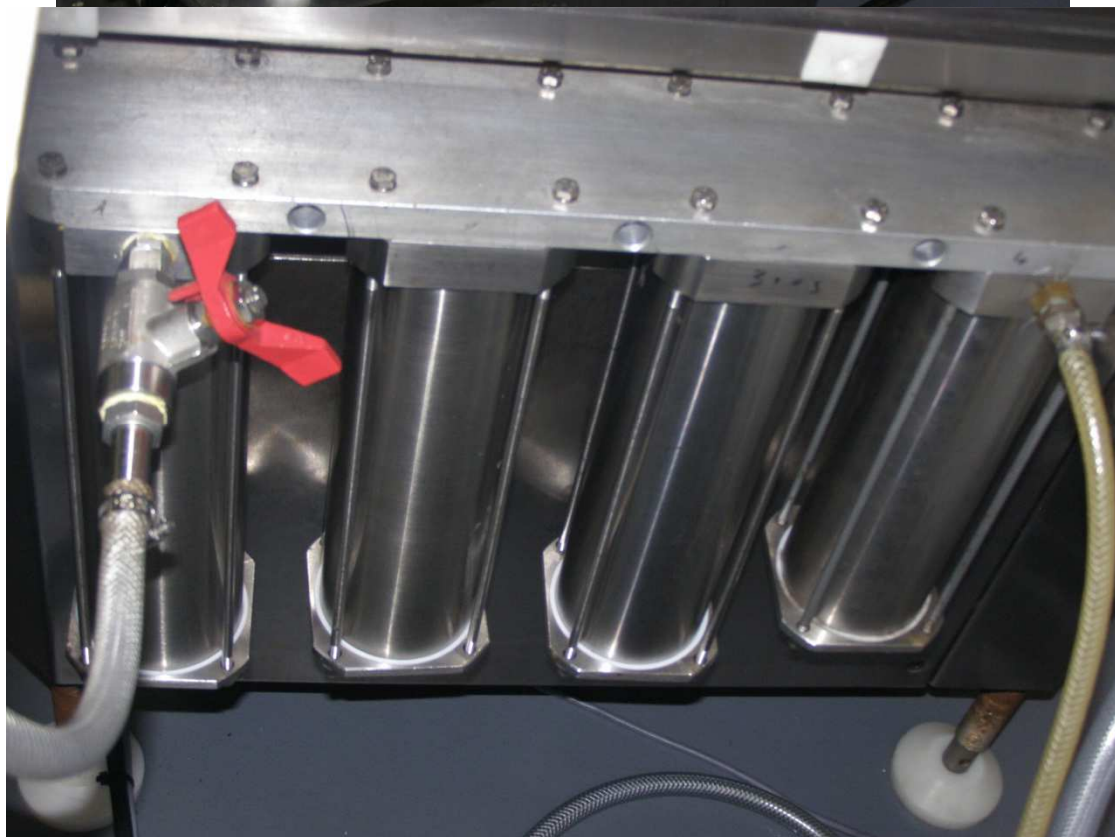

INGENNEO

Négoce équipements d'occasion

Fiche Machine	LAVEUSE	N°	Inventaire
		B	2230