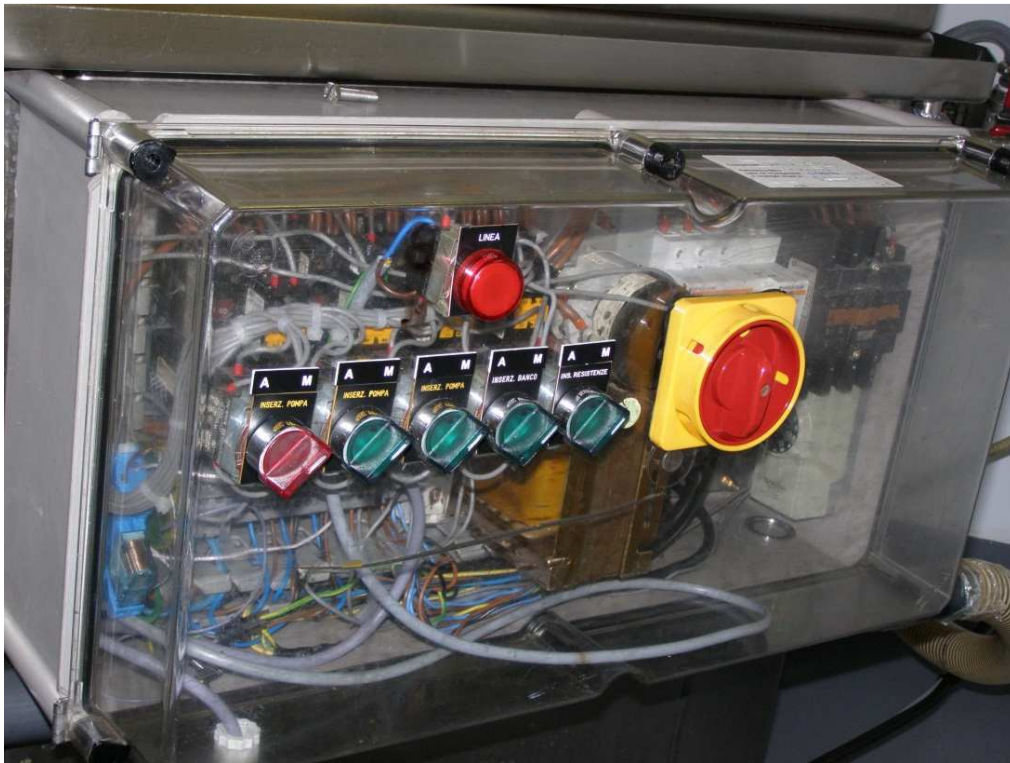

18 postes

4 pompes à piston

Réservoir inox équipé de résistances chauffantes et sonde Pt100 (Lxlxh) : 410x400x230mm

Pompe de transfert

Dimensions hors tout (Lxlxh) : 1200x1100x1350mm

Puissance : 380V, 50Hz

410x400x230mm

Transfer pump

Overall dimensions (LxWxH): 1200x1100x1350mm

Power: 380V, 50Hz

INGENNEO

Négoce équipements d'occasion

Fiche Machine	LAVEUSE	N°	Inventaire
		B	2230

INGENNEO

Négoce équipements d'occasion

Fiche Machine	LAVEUSE	N°	Inventaire
		B	2230

INGENNEO

Négoce équipements d'occasion

Fiche Machine	LAVEUSE	N°	Inventaire
		B	2230

INGENNEO

Négoce équipements d'occasion

Fiche Machine	LAVEUSE	N°	Inventaire
		B	2230