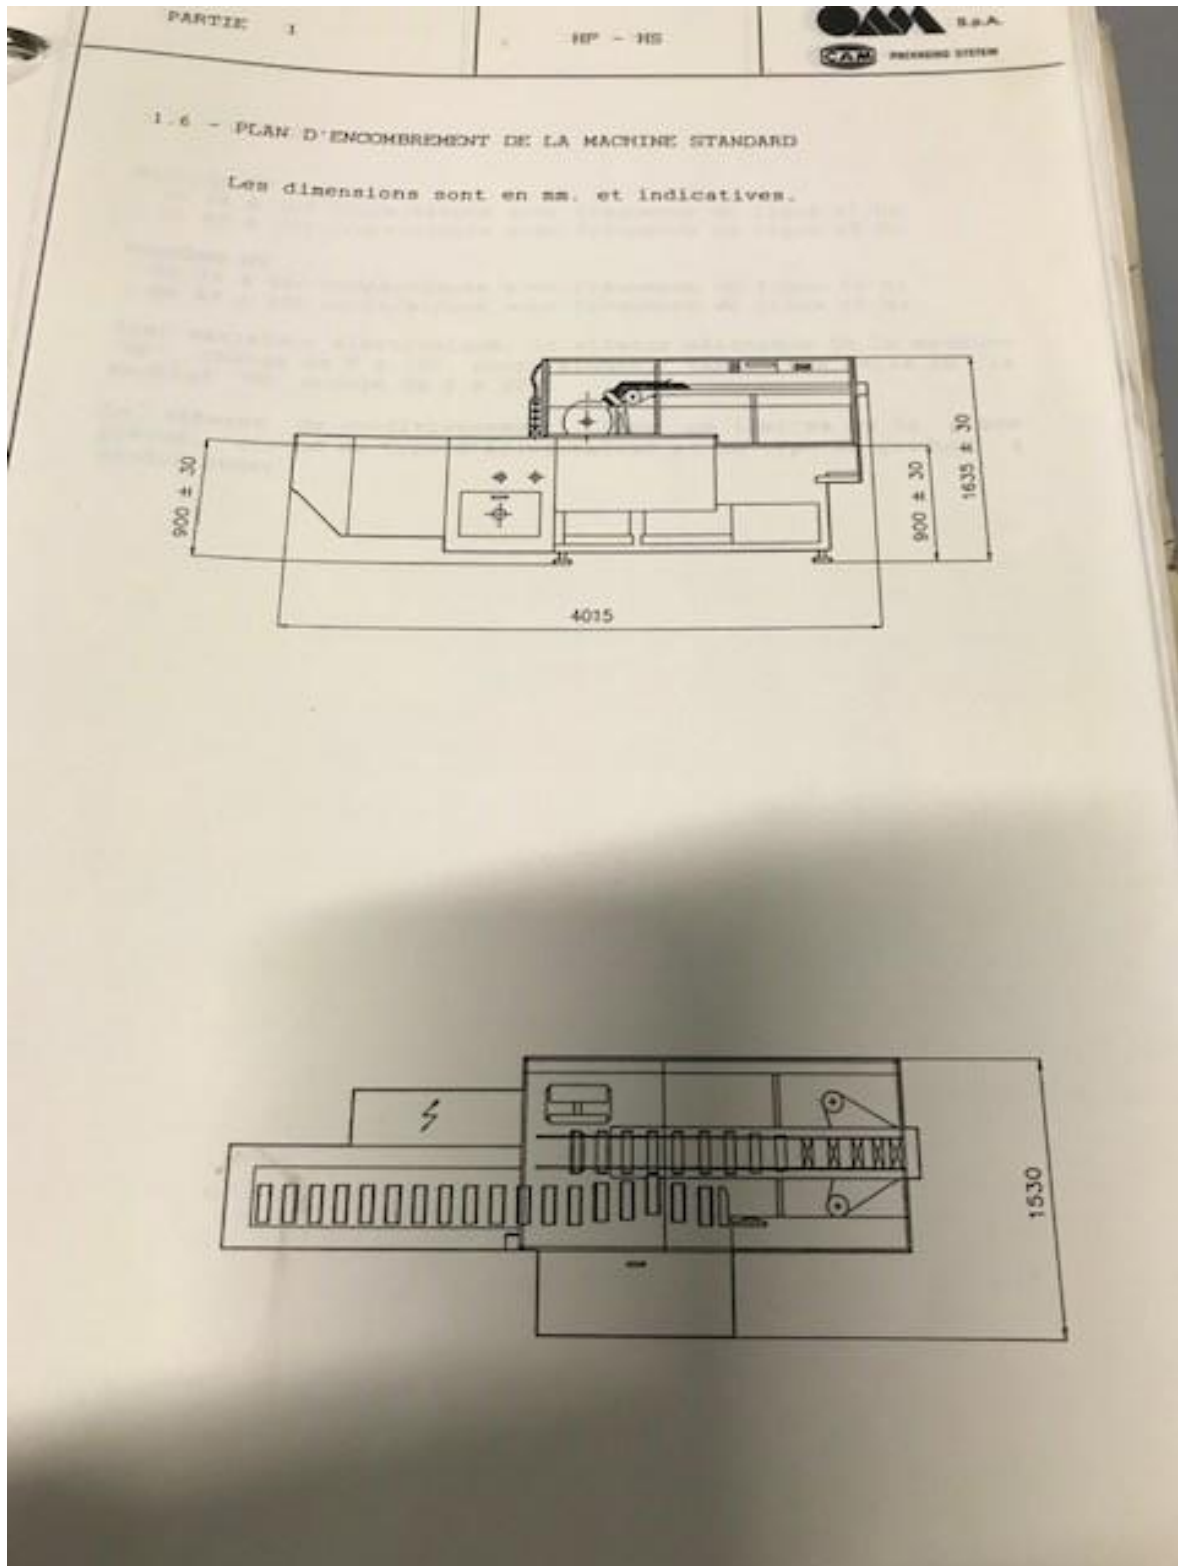

INGENNEO

Négoce équipements d'occasion

Fiche Machine	ETUYEUSE	N°	Inventaire
		A	1041