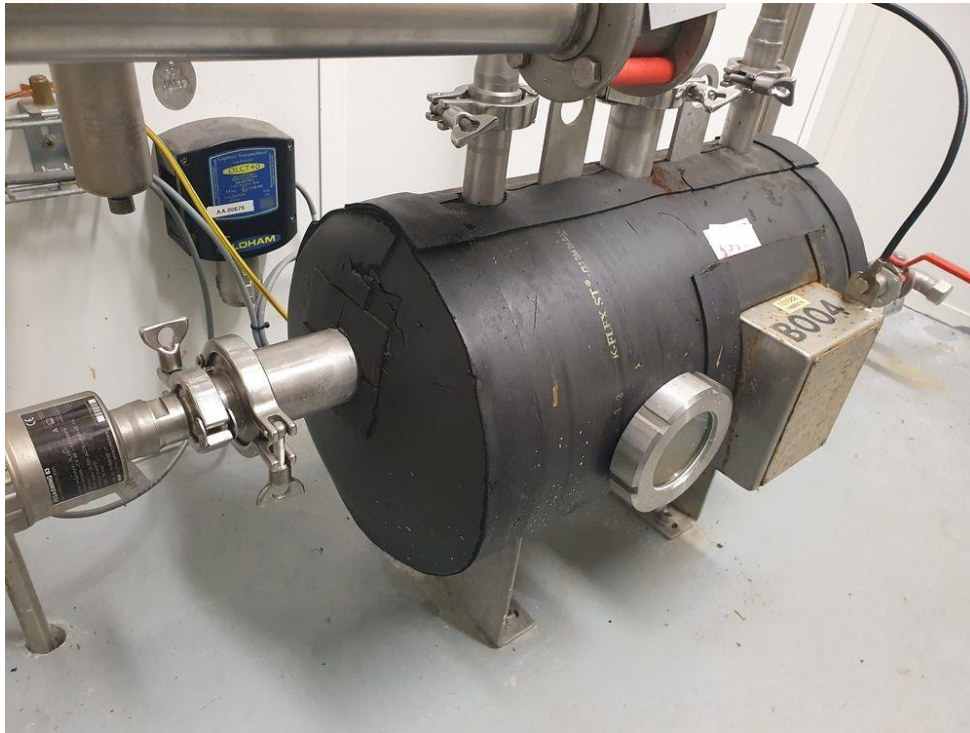

Fiche Machine	CUVE 30 LITRES	N°	Inventaire
		A	6397

Cuve 30 litres

Fabricant : ETIL
Année : 2004
Volume utile : 30 litres
Numéro de série : 9095-C
Calorifugée
Incoterm : EXW

30 liters tank

*Manufacturer: ETIL
Year: 2004
Working volume: 30 liters
Serial number: 9095-C
Insulated
Incoterm: EXW*

Fiche Machine	CUVE 30 LITRES	N°	Inventaire
		A	6397

Fiche Machine	CUVE 30 LITRES	N°	Inventaire
		A	6397