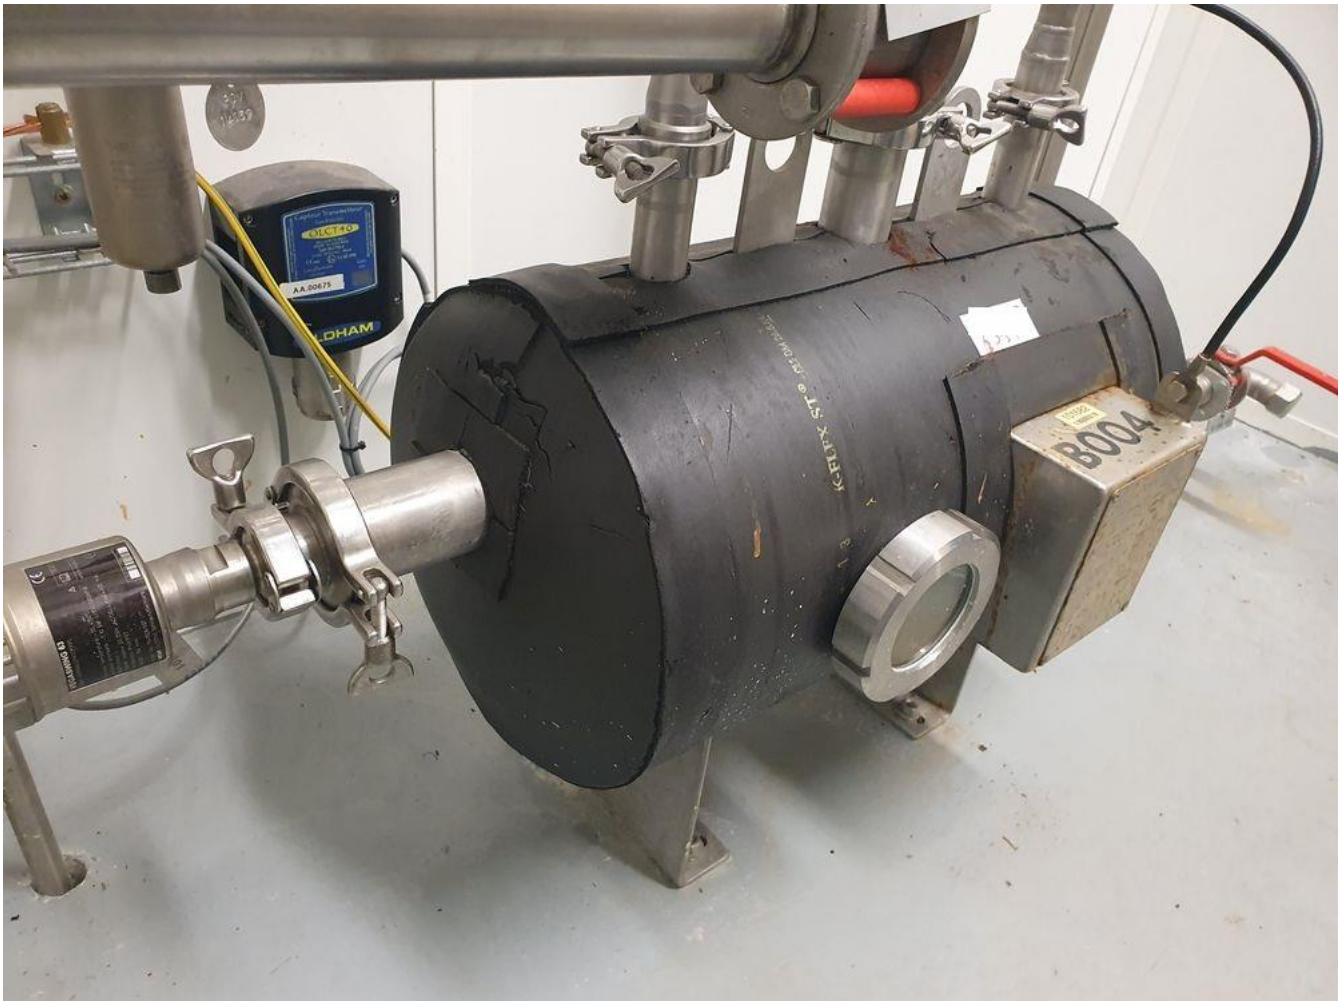

FRM-007

Indice D

Page 1 / 6

CUVE 30 LITRES

Fiche machine n°

6397

Version : 1.1

Cuve 30 litres

Fabricant : ETIL

Année : 2004

Volume utile : 30 litres

Numéro de série : 9095-C

Calorifugée

Incoterm : EXW

30 liters tank

Manufacturer: ETIL

Year: 2004

Working volume: 30 liters

Serial number: 9095-C

Insulated

Incoterm: EXW

CUVE 30 LITRES

CUVE 30 LITRES

CUVE 30 LITRES