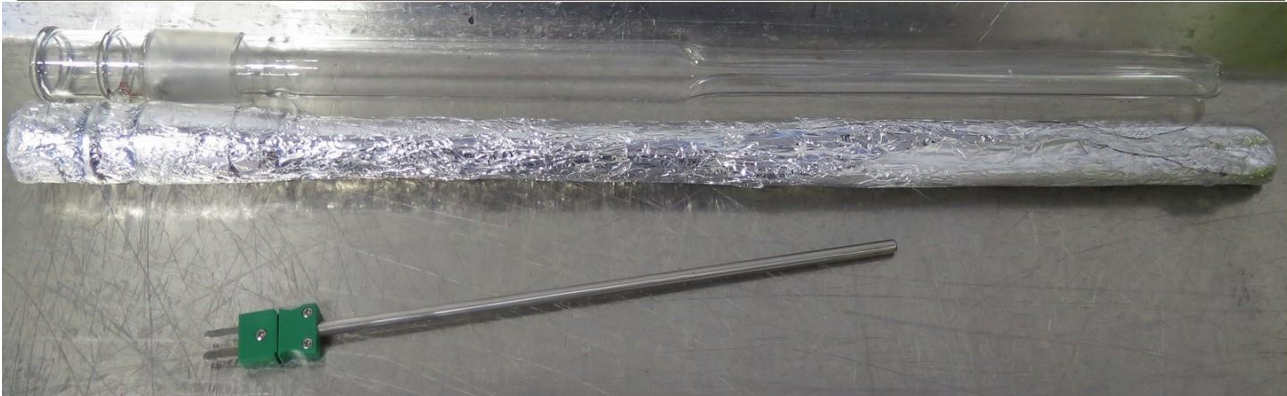

FRM-007

Indice D

Page 1 / 6

LOT DE SONDES TUYAUTERIE VERRE

Fiche machine n°

6222

Version : 1.1

Lot de sondes ET tuyauterie verre

Incoterm : EXW

Set of sensors and glassware

Incoterm : EXW

LOT DE SONDES TUYAUTERIE VERRE

LOT DE SONDES TUYAUTERIE VERRE

LOT DE SONDES TUYAUTERIE VERRE

LOT DE SONDES TUYAUTERIE VERRE

LOT DE SONDES TUYAUTERIE VERRE