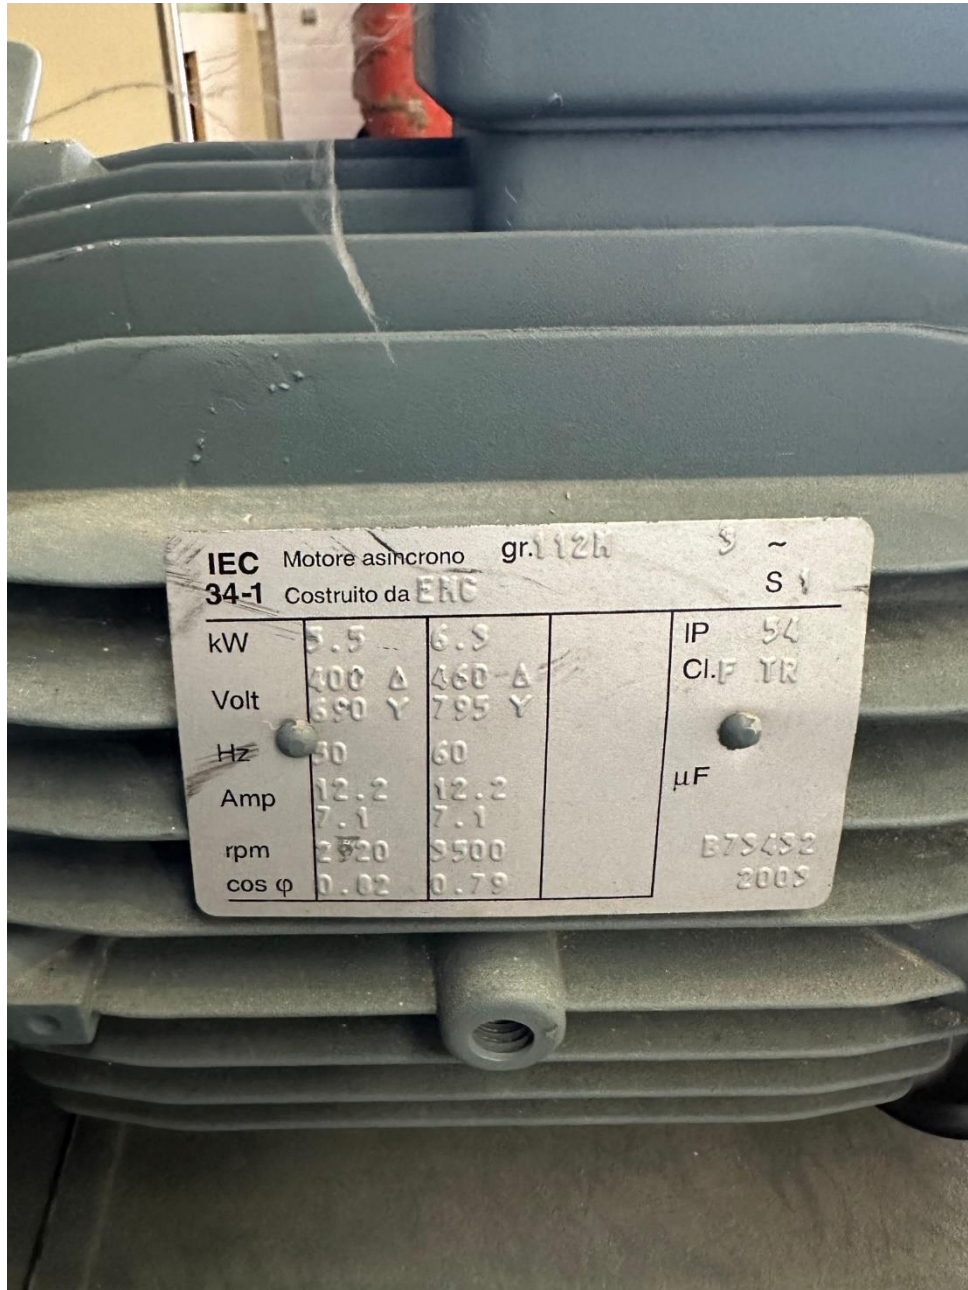

Fiche Machine	POMPE	N°	Inventaire
		A	5507

Pompe

Fabricant : Effepizeta

Modèle : SCL 65 SH

Lot de 2

Type : moto-pompe

Incoterm : EXW

Pump

Manufacturer: Effepizeta

Model: SCL 65 SH

Set of 2

Type: motopump

Incoterm: EXW

Fiche Machine	POMPE	N°	Inventaire
		A	5507

Fiche Machine	POMPE	N°	Inventaire
		A	5507

Fiche Machine	POMPE	N°	Inventaire
		A	5507

Fiche Machine	POMPE	N°	Inventaire
		A	5507