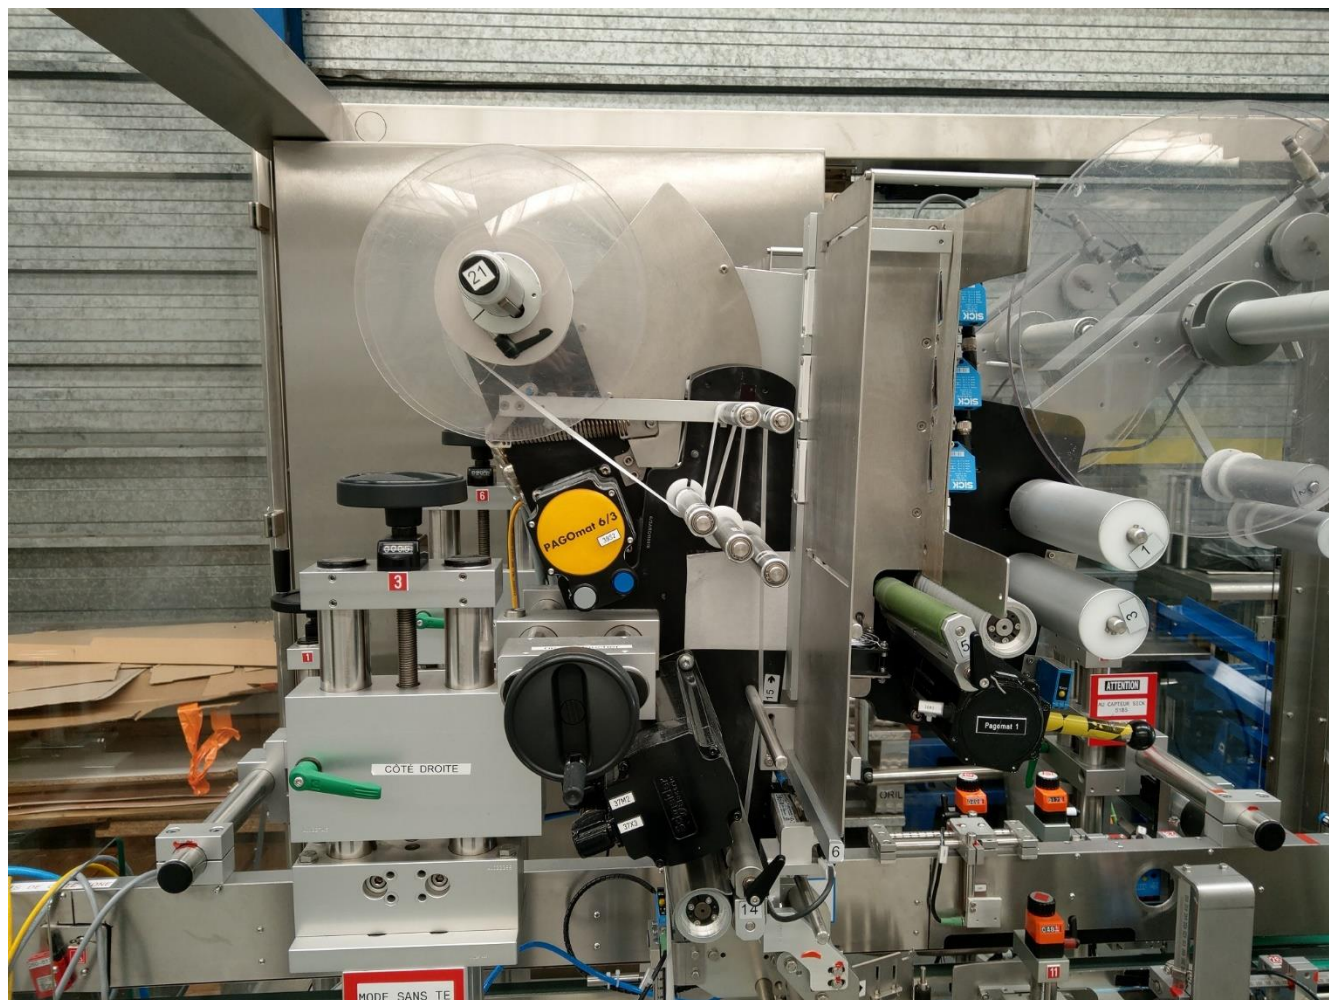

ETIQUETEUSE D'INVIOABILITE

Ingecentre SAS

160 rue du Chêne de la Croix – 45520 GIDY - France

Téléphone : +33 2 38 76 92 55