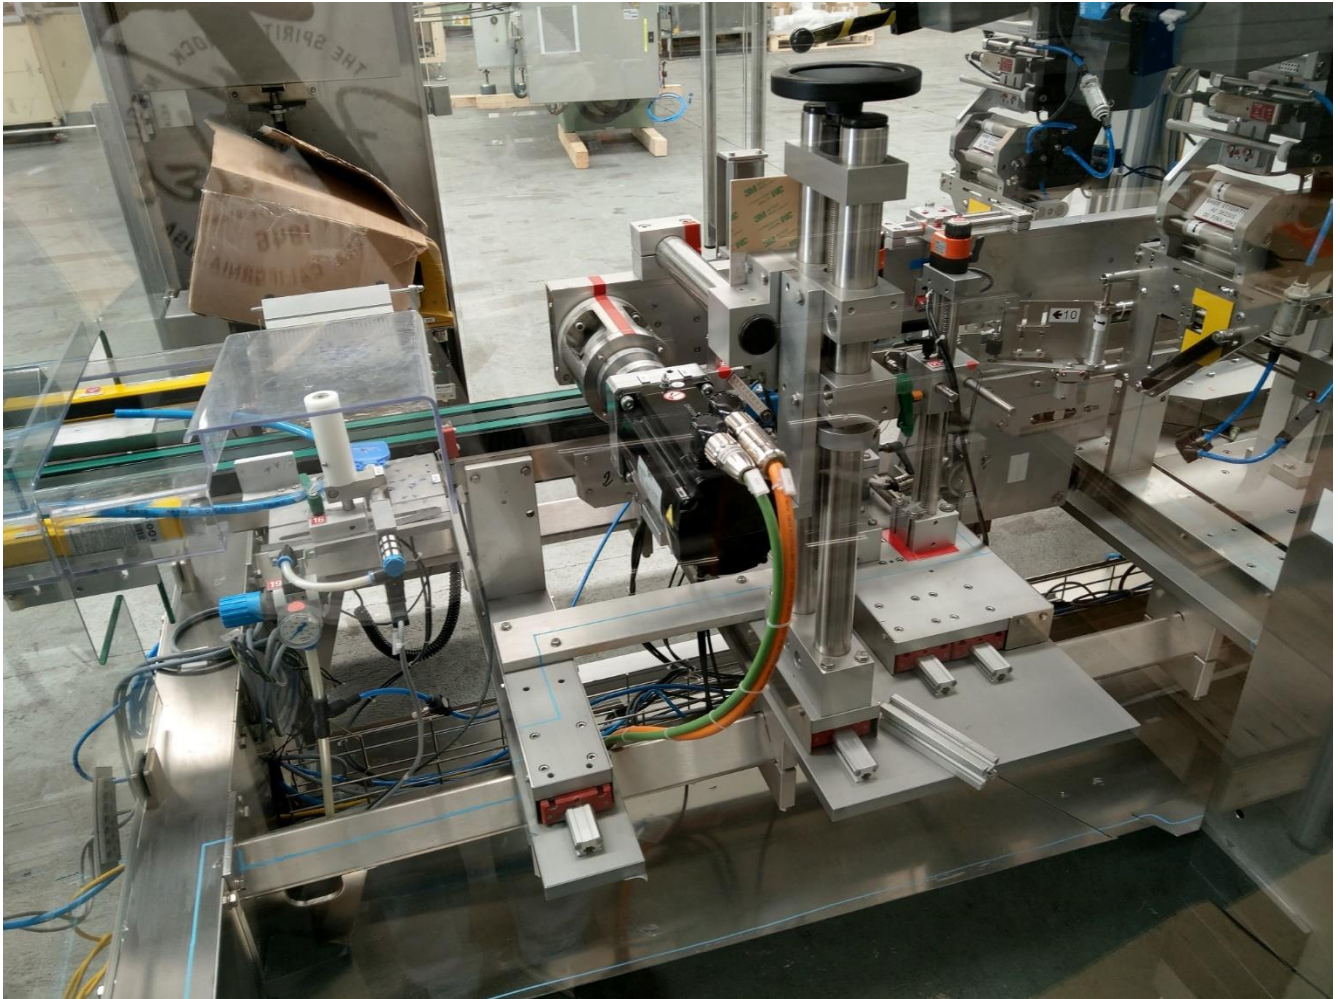

ETIQUETEUSE D'INVIOABILITE

Ingecentre SAS

160 rue du Chêne de la Croix – 45520 GIDY - France

Téléphone : +33 2 38 76 92 55