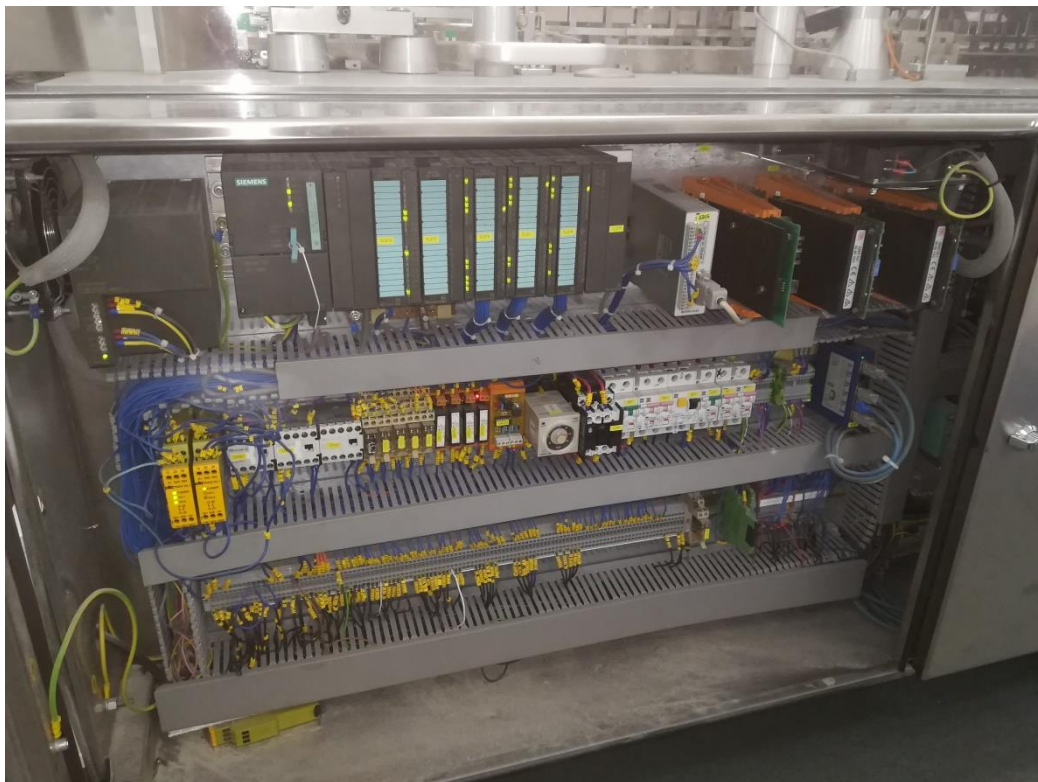

INGENNEO

Négoce équipements d'occasion

Fiche Machine	ETUYEUSE	N°	Inventaire
		A	4495