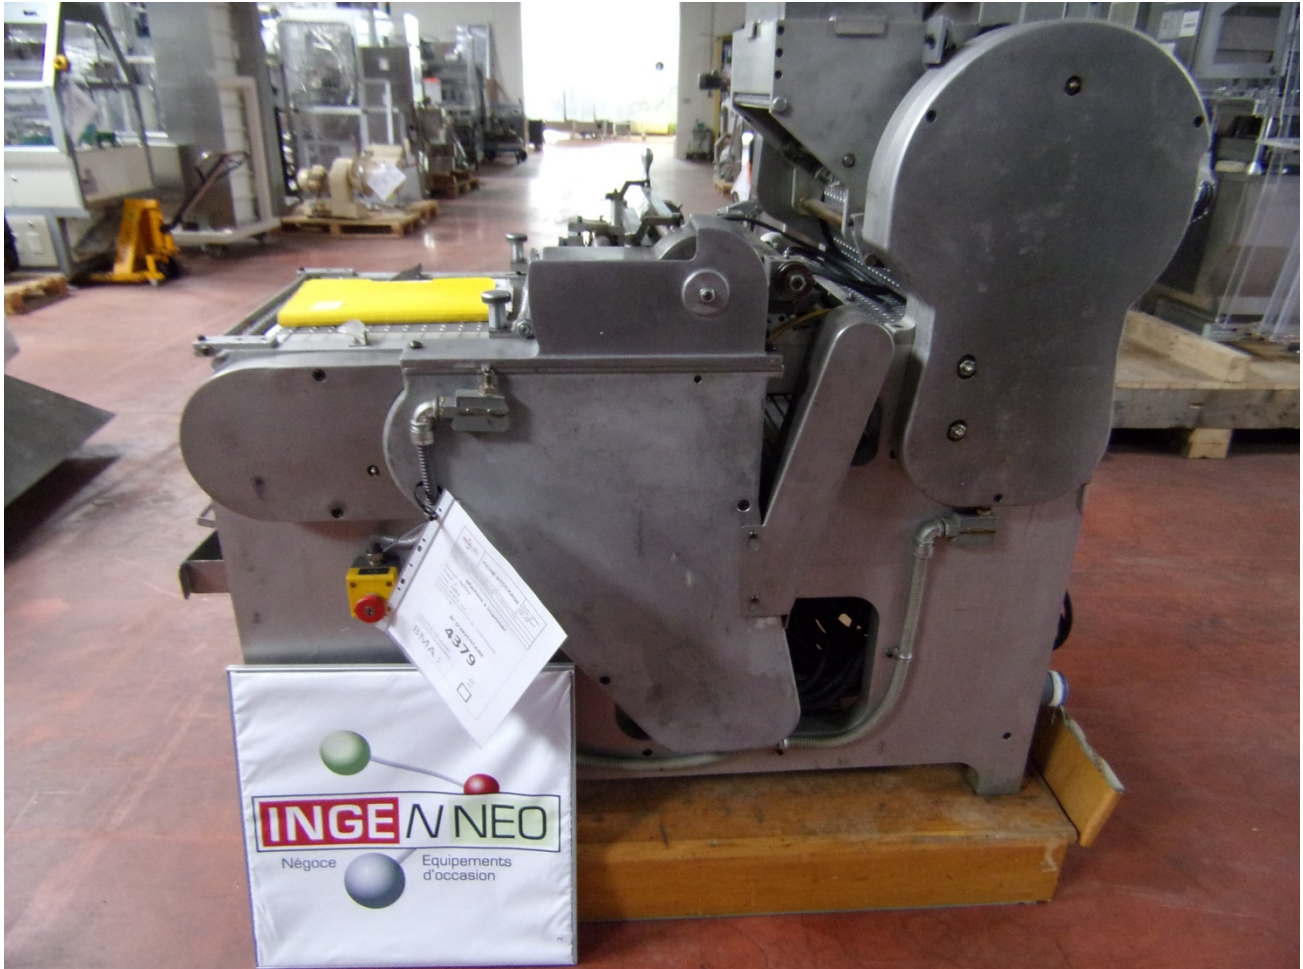

INGENNEO

Négoce équipements d'occasion

Fiche Machine	MACHINE A IMPRIMER	N°	Inventaire
		A	4379

27bis rue du petit pont 45000 Orléans
Téléphone : 0238769255 Mobile : 0643968061
SIRET 53823654800011 RCS Orléans code APE 4669B