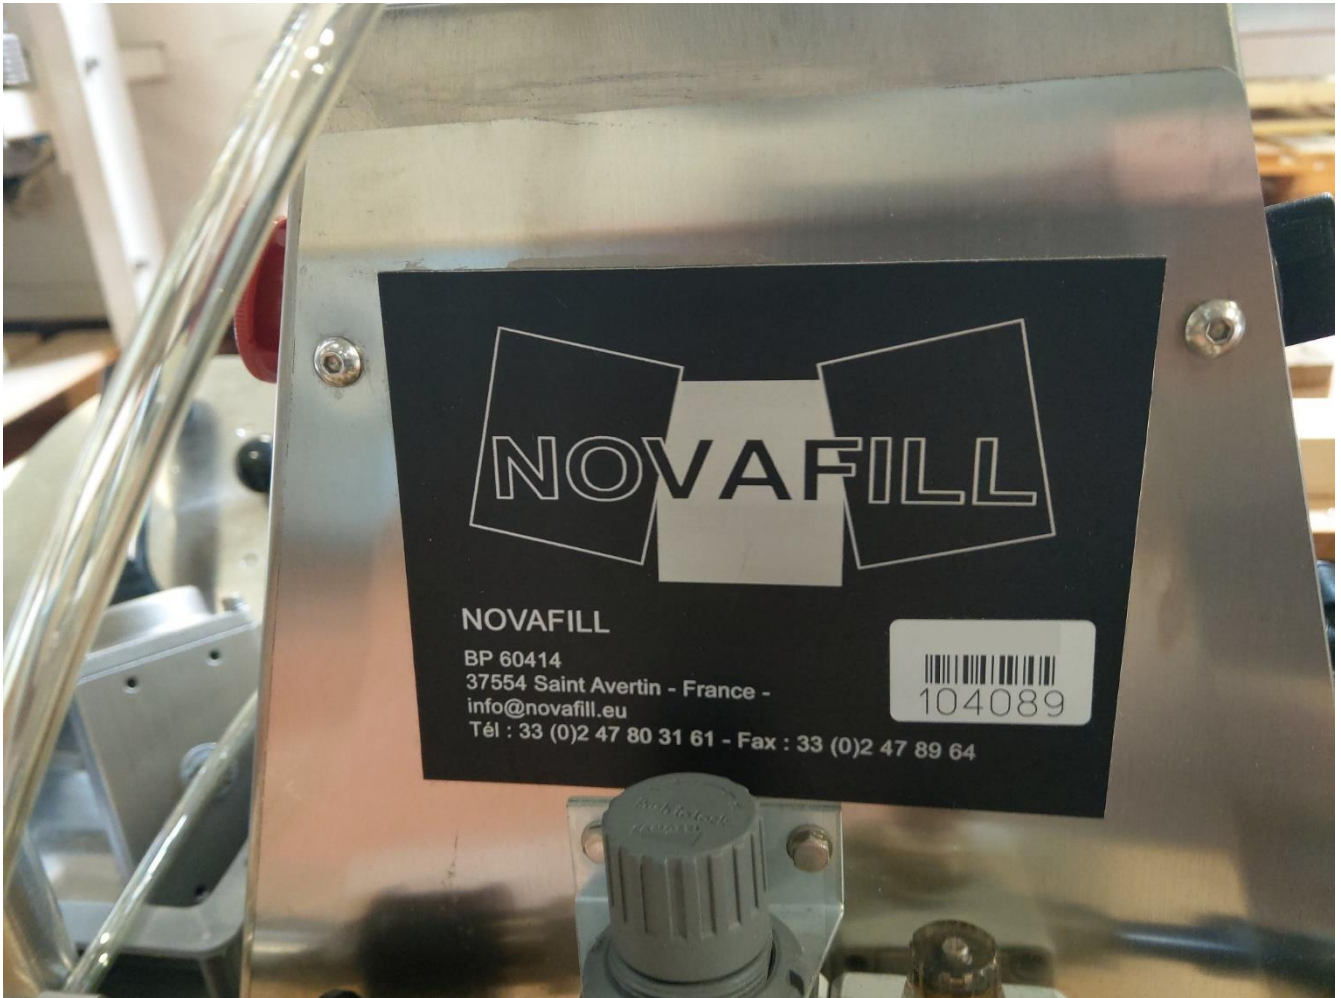

INGENNEO

Négoce équipements d'occasion

Fiche Machine	REPLISSEUSE SEMI-AUTO	N°	Inventaire
		C	4277