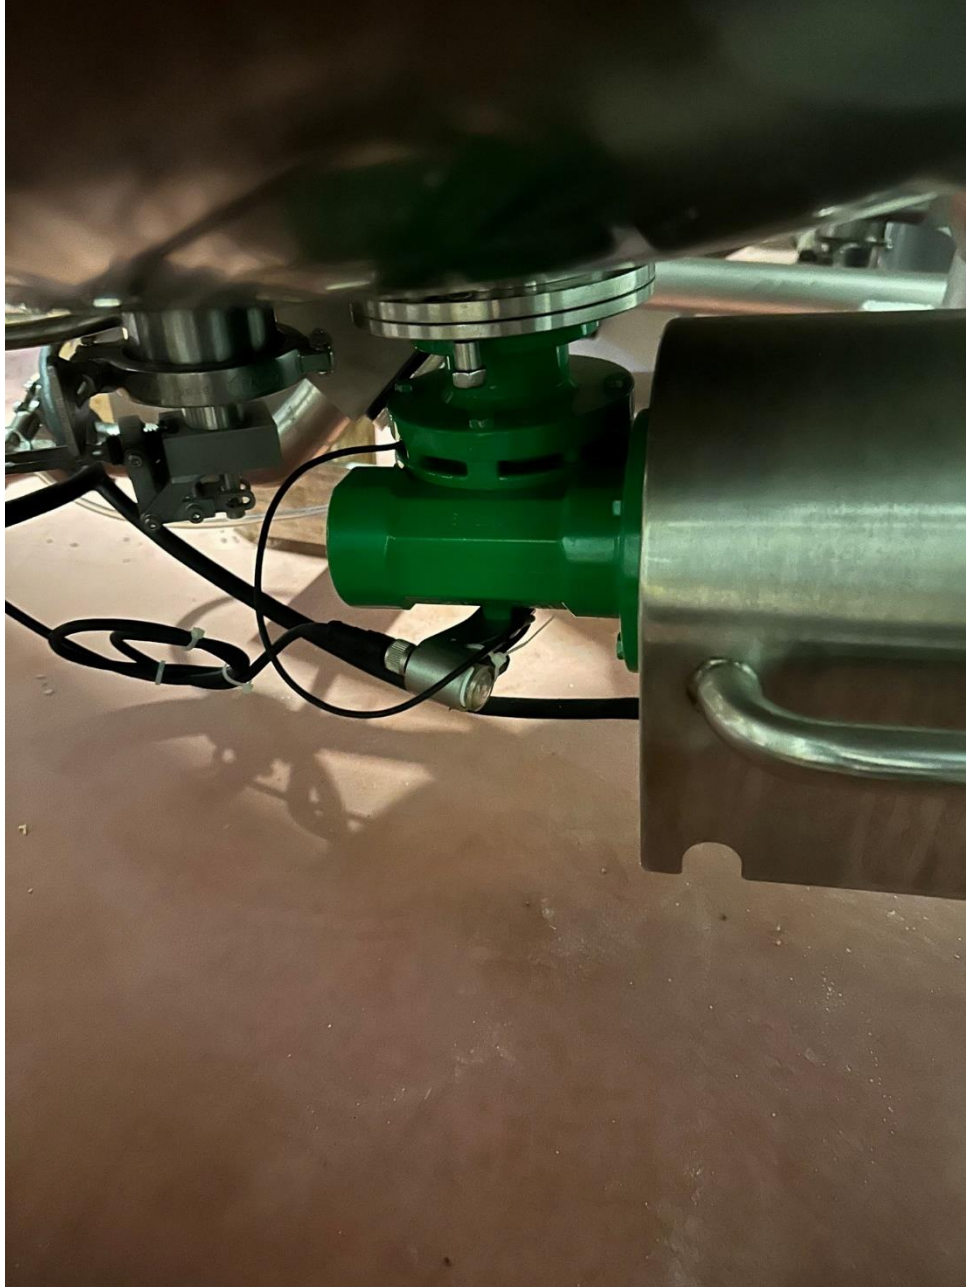

INGENNEO

Négoce équipements d'occasion

Fiche Machine	CUVE INOX 730 LITRES	N°	Inventaire
		A	4151