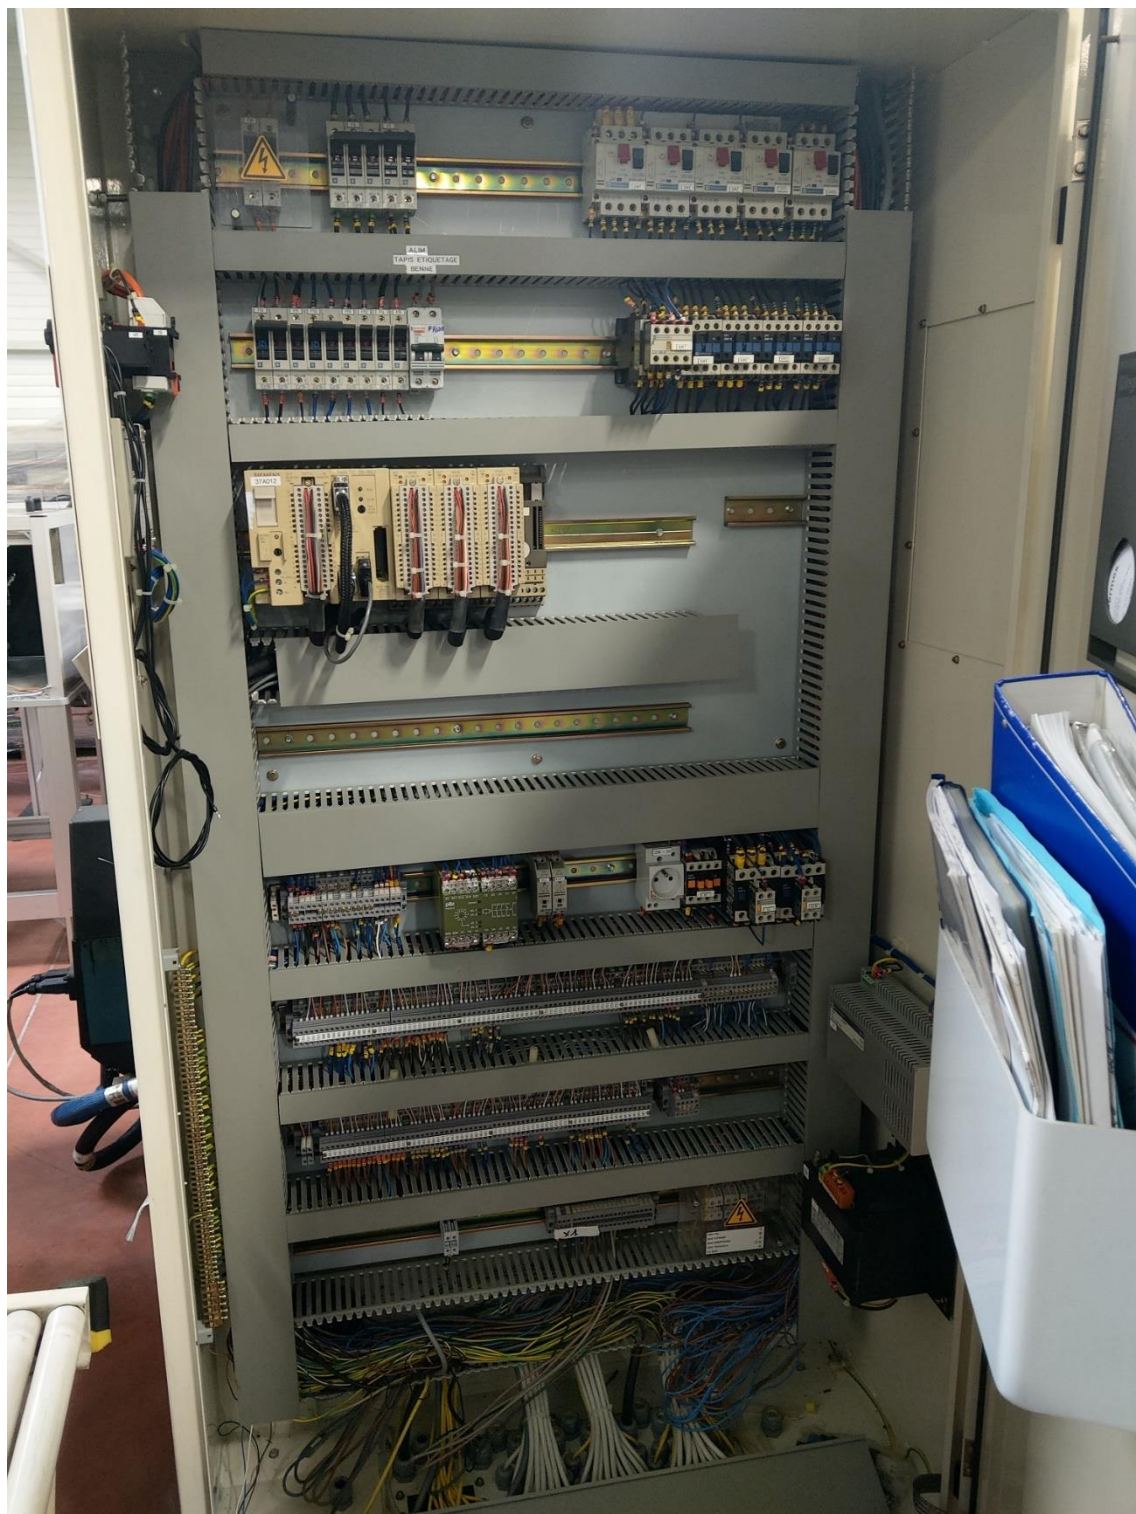

ENCAISSEUSE